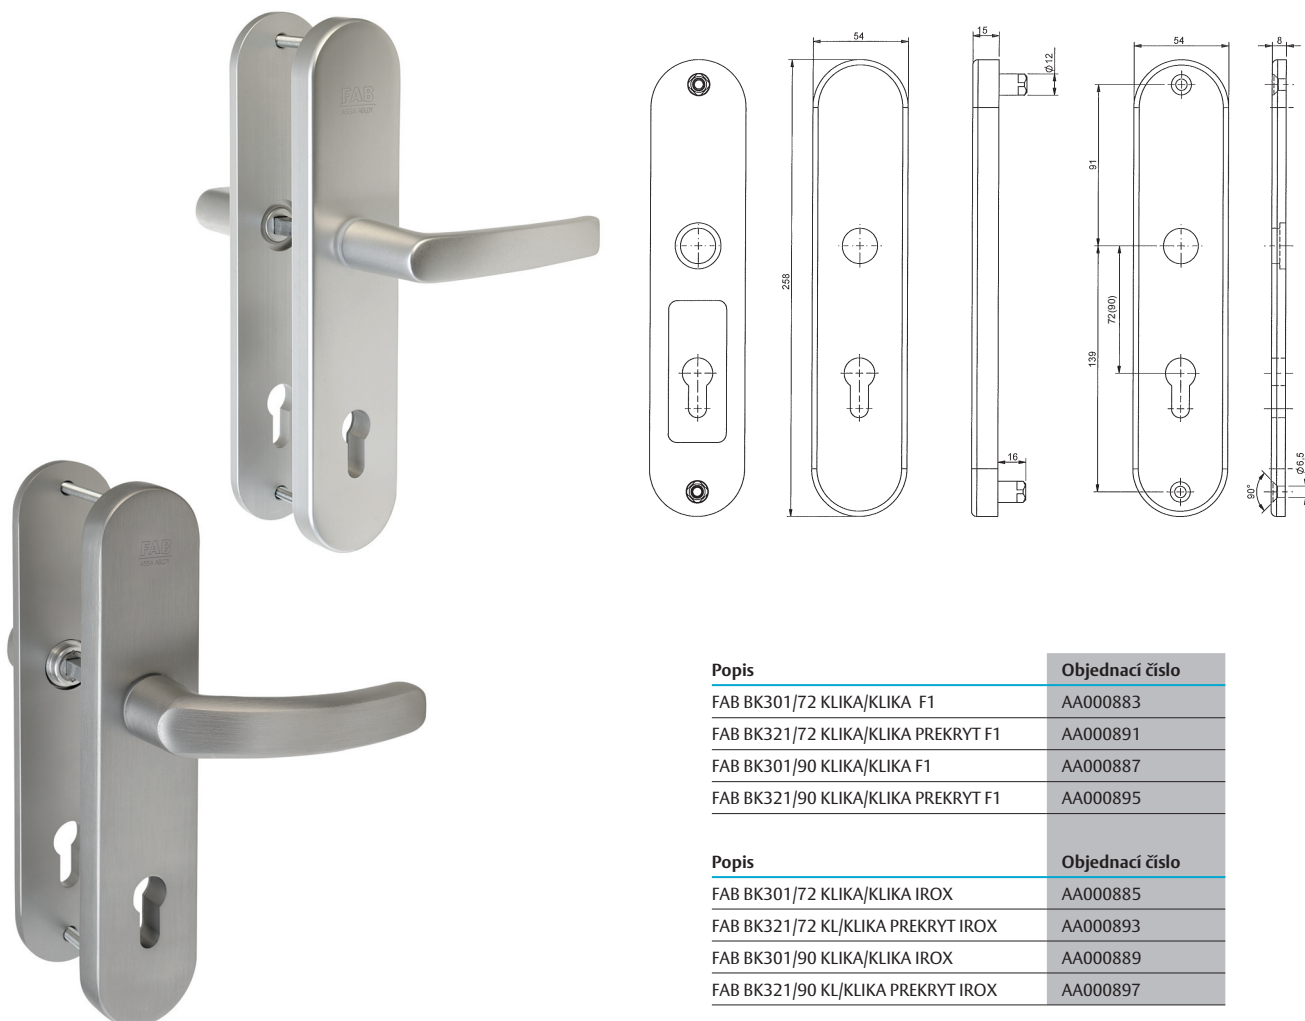

Bezpečnostní kování FAB

FAB BK301 a BK321

CERTIFIKACE

Osvědčení o shodě
s normou EN 1906

POPIS VÝROBKU

- hliníkové bezpečnostní kování klíka/klíka
- oválný štít
- dodáváno v roztečích 72 mm nebo 90 mm
- bezpečnostní třída 3 dle normy EN1906
- dva fixační body
- pro tloušťku dveří 48 – 52 mm
- součástí balení je uchycovací sada, montážní šablona a instalační návod

PROVEDENÍ VÝROBKU

- F1 hliník
- IROX (efekt NEREZ)

POUŽITÍ

- většina mechanických zámků nabízených na trhu
- např. FAB, NEMEF, ABLOY,
- FAB vícebody X57

VARIANTY

- BK301 kování bez překrytu cylindrické vložky
- BK321 kování s překrytem cylindrické vložky

PŘÍSLUŠENSTVÍ

- prodlužovací sada FAB120 58-62

TECHNICKÉ PARAMETRY

- výška 258 mm; šířka 54 mm
- tloušťka venkovního štítu 15 mm
- nedělený čtyřhran 8 mm
- klíka s vratnou pružinou (u varianty IROX)
- rozteč šroubů 230 mm

Bezpečnostní kování FAB

FAB BK305 a BK325

CERTIFIKACE

Osvědčení o shodě s normou EN 1906

POPIS VÝROBKU

- hliníkové bezpečnostní kování madlo/klika
- oválný štít v rozteči 72 mm nebo 90 mm
- bezpečnostní třída 3 dle normy EN1906
- dva fixační body
- pro tloušťku dveří 48 – 52 mm
- součástí balení je uchycovací sada, montážní šablona a instalační návod