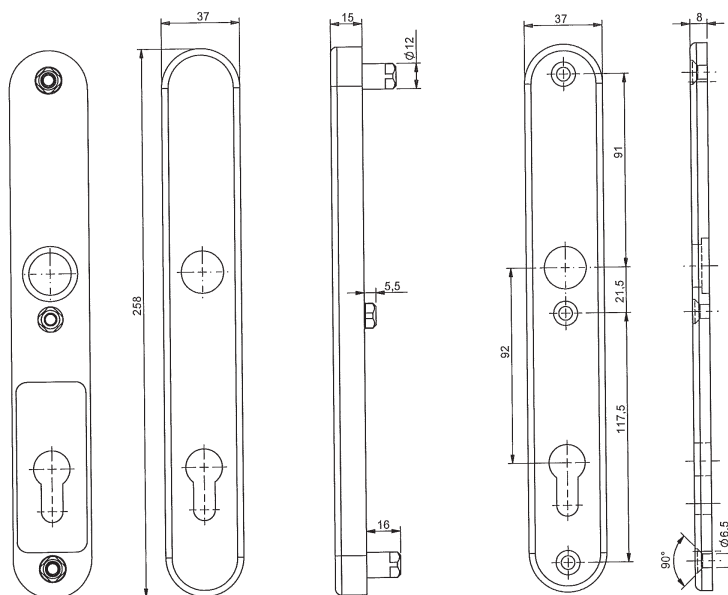

VARIANTY

- BK601 kování bez překrytu cylindrické vložky
- BK621 kování s překrytem cylindrické vložky

TECHNICKÉ PARAMETRY

- výška 258 mm; šířka 37 mm
- tloušťka venkovního štítu 15 mm
- nedělený čtyřhran 8 mm

PROVEDENÍ VÝROBKU

- IROX (efekt NEREZ)

POUŽITÍ

- většina úzkých/ profilových mechanických zámků nabízených na trhu
- např. FAB, NEMEF, ABLOY,

PŘÍSLUŠENSTVÍ

- prodlužovací sada FAB130 78 – 82 mm

Popis

FAB BK601/92 KLIKA/KLIKA IROX