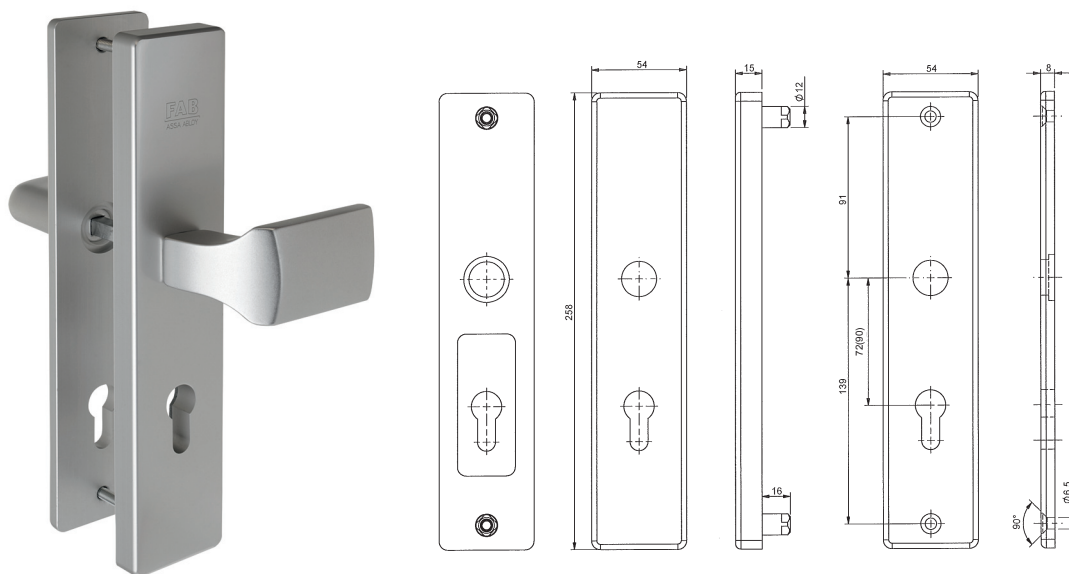

FAB BK505 a BK525

CERTIFIKACE

Osvědčení o shodě
s normou EN 1906

POPIS VÝROBKU

- hliníkové bezpečnostní kování madlo/klika
- hranatý štít v rozteči 72 mm nebo 90 mm
- bezpečnostní třída 3 dle normy EN1906
- dva fixační body
- pro tloušťku dveří 48 – 52 mm
- součástí balení je uchycovací sada, montážní šablona a instalační návod

PROVEDENÍ VÝROBKU

- F1 hliník

POUŽITÍ

- většina mechanických zámků nabízených na trhu
- např. FAB, NEMEF, ABLOY,
- FAB vícebodý X57

VARIANTY

- BK501 kování bez překrytu cylindrické vložky
- BK521 kování s překrytem cylindrické vložky

PŘÍSLUŠENSTVÍ

- prodlužovací sada FAB120 58-62

TECHNICKÉ PARAMETRY

- výška 258 mm; šířka 54 mm
- tloušťka venkovního štítu 15 mm
- nedělený čtyřhran 8 mm
- rozteč šroubů 230 mm

Popis	Objednací číslo
FAB BK505/72 MADLO/KLIKA F1	AA000900
FAB BK525/72 MADLO/KLIKA PREKRYT F1	AA000904
FAB BK505/90 MADLO/KLIKA F1	AA000902
FAB BK525/90 MADLO/KLIKA PREKRYT F1	AA000906