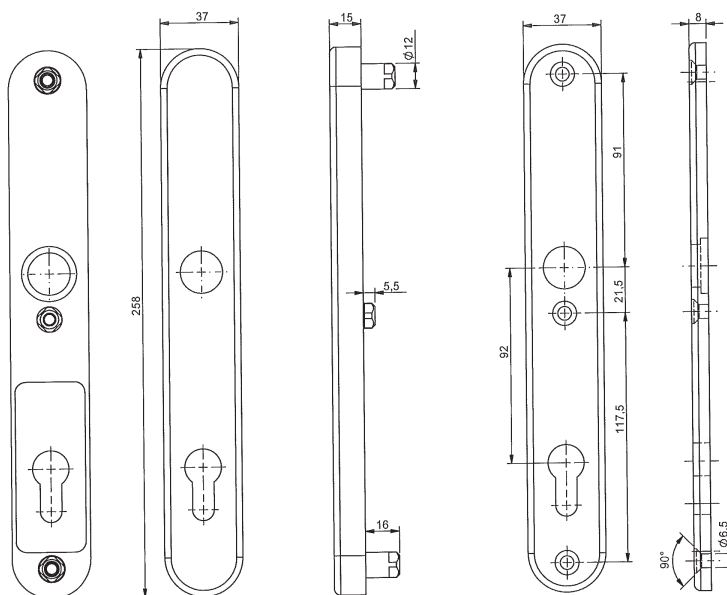

VARIANTY

- BK605 kování bez překrytu cylindrické vložky
- BK625 kování s překrytem cylindrické vložky

TECHNICKÉ PARAMETRY

- výška 258 mm; šířka 37 mm
- tloušťka venkovního štítu 15 mm
- nedělený čtyřhran 8 mm

PROVEDENÍ VÝROBKU

- IROX (efekt NEREZ)

POUŽITÍ

- většina úzkých mechanických zámků nabízených na trhu
- např. FAB, NEMEF, ABLOY,

PŘÍSLUŠENSTVÍ

- prodlužovací sada FAB130 78 – 82 mm

Popis

FAB BK605/92 MADLO/KLIKA IROX