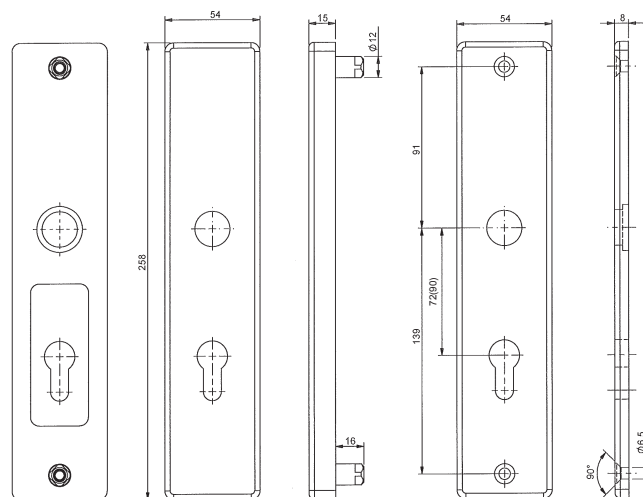

PŘÍSLUŠENSTVÍ

- prodlužovací sada FAB120 58-62

TECHNICKÉ PARAMETRY

- výška 258 mm; šířka 54 mm
- tloušťka venkovního štítu 15 mm
- nedělený čtyřhran 8 mm
- rozteč šroubů 230 mm

Popis	Objednací číslo
FAB BK501/72 KLIKA/KLIKA F1	AA000899
FAB BK521/72 KLIKA/KLIKA PREKRYT F1	AA000903
FAB BK501/90 KLIKA/KLIKA F1	AA000901
FAB BK521/90 KLIKA/KLIKA PREKRYT F1	AA000905