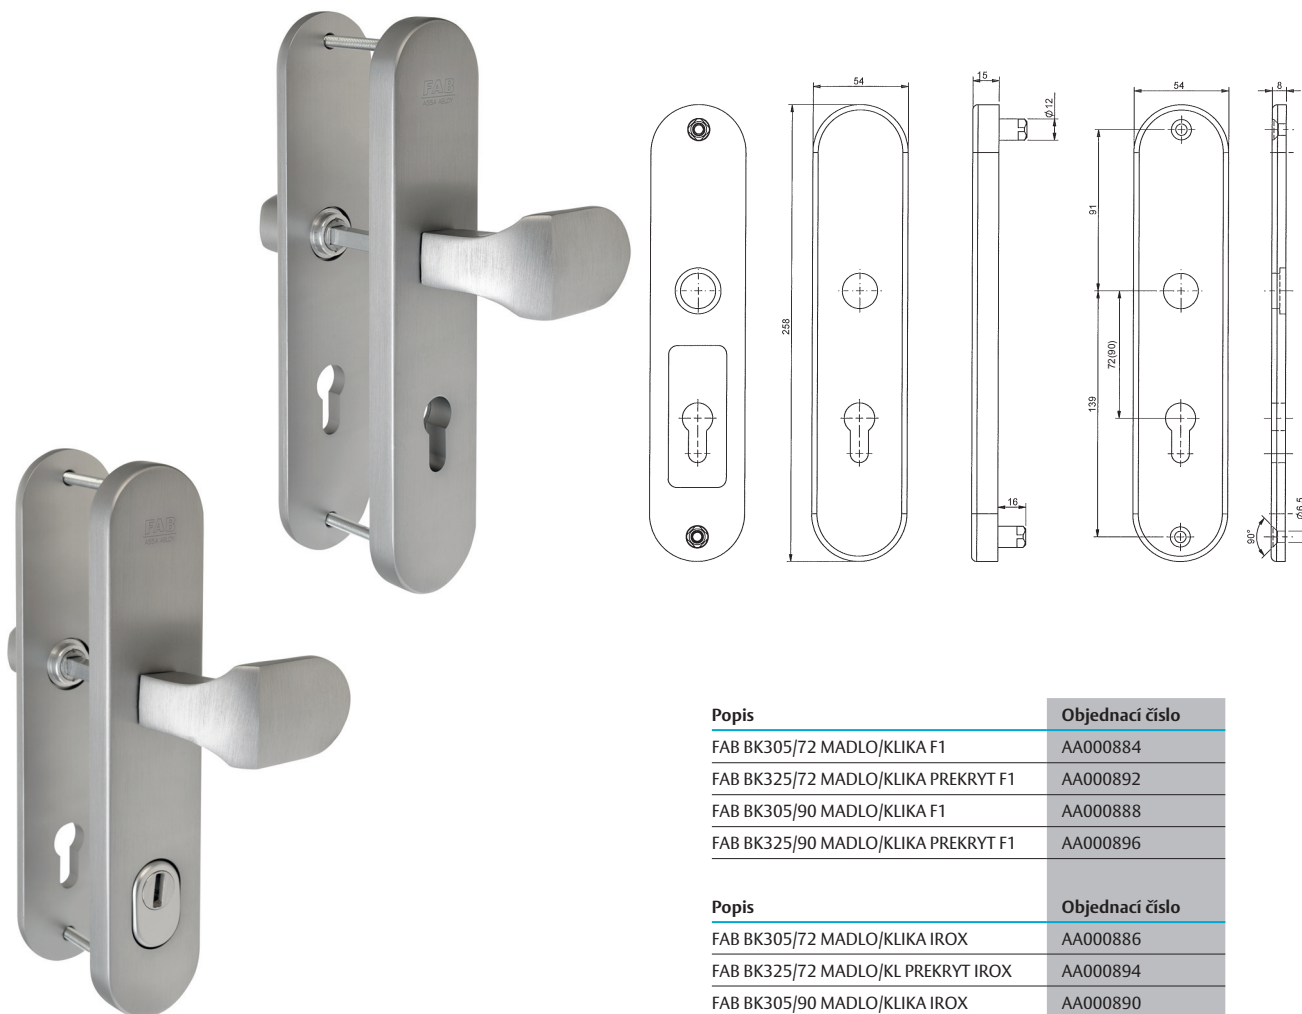

PŘÍSLUŠENSTVÍ

- prodlužovací sada FAB120 58-62

TECHNICKÉ PARAMETRY

- výška 258 mm; šířka 54 mm
- tloušťka venkovního štítu 15 mm
- nedělený čtyřhran 8 mm
- klíka s vratnou pružinou (u varianty IROX)
- rozteč šroubů 230 mm

Bezpečnostní kování FAB

FAB BK305 a BK325

CERTIFIKACE

Osvědčení o shodě s normou EN 1906

POPIS VÝROBKU

- hliníkové bezpečnostní kování madlo/klika
- oválný štít v rozteči 72 mm nebo 90 mm
- bezpečnostní třída 3 dle normy EN1906
- dva fixační body
- pro tloušťku dveří 48 – 52 mm
- součástí balení je uchycovací sada, montážní šablona a instalační návod

PROVEDENÍ VÝROBKU

- F1 hliník
- IROX (efekt NEREZ)

POUŽITÍ

- většina mechanických zámků nabízených na trhu
- např. FAB, NEMEF, ABLOY,
- FAB vícebody X57

VARIANTY

- BK305 kování bez překrytu cylindrické vložky
- BK325 kování s překrytem cylindrické vložky

PŘÍSLUŠENSTVÍ

- prodlužovací sada FAB122 58-62

TECHNICKÉ PARAMETRY

- výška 258 mm; šířka 54 mm
- tloušťka venkovního štítu 15 mm
- nedělený čtyřhran 8 mm
- klika s vratnou pružinou (pouze u varianty IROX)
- rozteč šroubů 230 mm