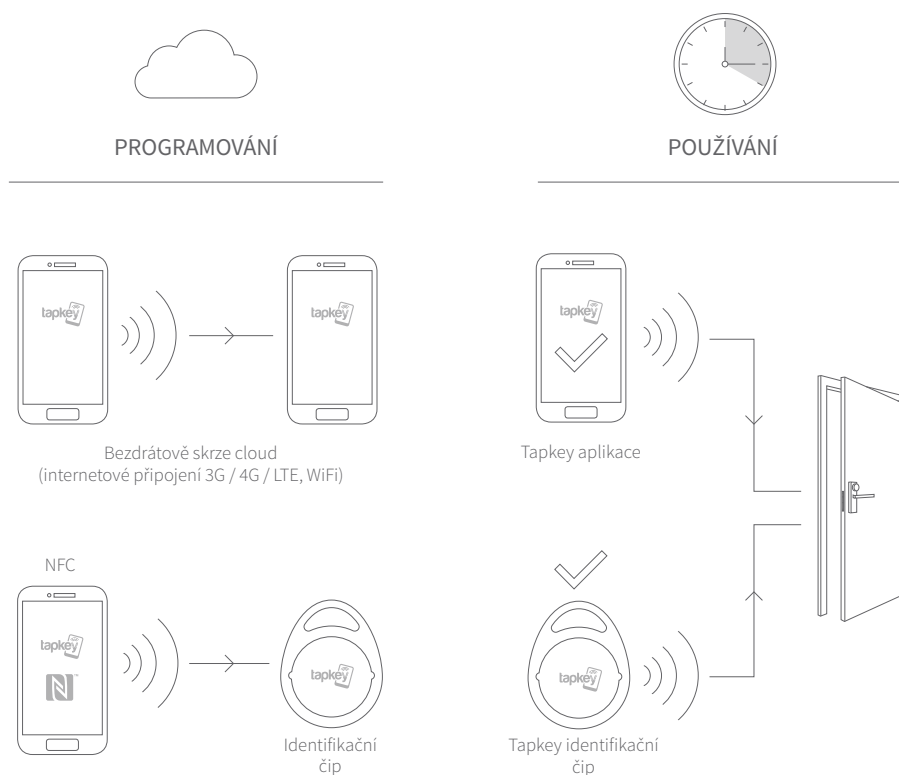

## DOM Tapkey

Chytrý telefon je klíč

---

### CHYTRÝ TELEFON JE KLÍČ

DOM a Tapkey Vám nabízí to nejlepší z obou těchto světů. Široká nabídka digitálních uzamykacích zařízení Vám umožňuje řešit prakticky jakoukoliv situaci.

Nabízíme široký sortiment digitálních cylindrických vložek, klik, visacích zámků a čteček na stěnu k aktivaci poplachu nebo otevření dveří či garážových vrat. Věříme tomu, že každá osoba a každá věc, která má hodnotu, má být zabezpečena bez jakéhokoli kompromisu. Proto jsou všechny produkty DOM

zajištěny použitím velmi silných šifrování. Navíc vysoce kvalitní mechanický hardware v kombinaci s inovativními elektronickými součástkami je důkazem spolehlivosti a dlouhé životnosti.

Stejně jako tato digitální zařízení je i aplikace Tapkey také snadno použitelná. Ta aktivuje DOM Tapkey prostřednictvím NFC (Near Field Communication chytrého telefonu. Hlavní uživatel může udělit oprávnění ostatním uživatelům, bezpečně a zabezpečene prostřednictvím vysoce chráněného účtu Tapkey ID nebo Google ID.

### APLIKACE TAPKEY POSKYTUJE SNADNÝ MOBILNÍ PŘÍSTUP.

Můžete si vytvořit svůj vlastní digitální uzamykací systém během několika minut. Jsou to tři jednoduché kroky: stáhněte aplikaci Tapkey prostřednictvím Google Play nebo Apple store, aktivujte svůj účet, spárujte svůj telefon k vložce Tapkey ve dveřích, a je to. V pouhých pár krocích můžete povolit nebo omezit oprávnění uživatelů otevírat dveře s digitální cylindrickou vložkou DOM Tapkey chytrým telefonem nebo identifikačním čipem.