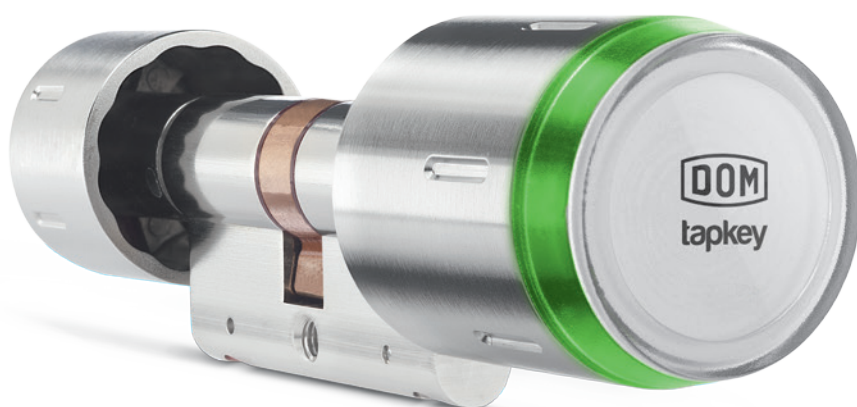

DOM Tapkey

SNADNÝ MOBILNÍ PŘÍSTUP

DOM Tapkey

Chytrý telefon je klíč

CHYTRÝ TELEFON JE KLÍČ

DOM a Tapkey Vám nabízí to nejlepší z obou těchto světů. Široká nabídka digitálních uzamykacích zařízení Vám umožňuje řešit prakticky jakoukoliv situaci.

Nabízíme široký sortiment digitálních cylindrických vložek, klik, visacích zámků a čteček na stěnu k aktivaci poplachu nebo otevření dveří či garážových vrat. Věříme tomu, že každá osoba a každá věc, která má hodnotu, má být zabezpečena bez jakéhokoli kompromisu. Proto jsou všechny produkty DOM

zajištěny použitím velmi silných šifrování. Navíc vysoce kvalitní mechanický hardware v kombinaci s inovativními elektronickými součástkami je důkazem spolehlivosti a dlouhé životnosti.

Stejně jako tato digitální zařízení je i aplikace Tapkey také snadno použitelná. Ta aktivuje DOM Tapkey prostřednictvím NFC (Near Field Communication chytrého telefonu. Hlavní uživatel může udělit oprávnění ostatním uživatelům, bezpečně a zabezpečene prostřednictvím vysoce chráněného účtu Tapkey ID nebo Google ID.

APLIKACE TAPKEY POSKYTUJE SNADNÝ MOBILNÍ PŘÍSTUP.

Můžete si vytvořit svůj vlastní digitální uzamykací systém během několika minut. Jsou to tři jednoduché kroky: stáhněte aplikaci Tapkey prostřednictvím Google Play nebo Apple store, aktivujte svůj účet, spárujte svůj telefon k vložce Tapkey ve dveřích, a je to. V pouhých pár krocích můžete povolit nebo omezit oprávnění uživatelů otevírat dveře s digitální cylindrickou vložkou DOM Tapkey chytrým telefonem nebo identifikačním čipem.