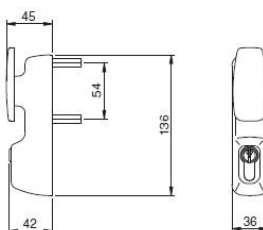

Vnější štíty pro panikové kování – povrchová montáž

Vnější štít pro panikové kování – povrchová montáž

Štít s klikou včetně jednostranné vložky

Pro tloušťku dveří až 105mm, antivandal funkce kliky

Objednací číslo	Povrchová úprava
94011003T	Šedá
94011004T	Bílá
94011005T	Černá
94011002T	PVD, nerez

Štít s knoflíkem včetně jednostranné vložky

Pro tloušťku dveří až 105mm

Provedení	Objednací číslo	Povrchová úprava
Pevný knoflík	94013003T	Šedá
Pevný knoflík	94013004T	Bílá
Pevný knoflík	94013005T	Černá
Otočný knoflík	94012003T	Šedá
Otočný knoflík	94012004T	Bílá
Otočný knoflík	94012005T	Černá
Otočný knoflík	94012002T	PVD, nerez