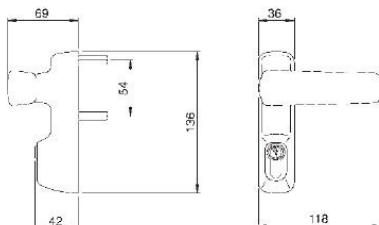

Vnější štíty pro panikové kování – povrchová montáž

Vnější štít pro panikové kování – povrchová montáž

Štít s klikou včetně jednostranné vložky

Pro tloušťku dveří až 105mm, antivandal funkce kliky

Objednací číslo	Povrchová úprava
94011003T	Šedá
94011004T	Bílá
94011005T	Černá
94011002T	PVD, nerez

Štít s knoflíkem včetně jednostranné vložky

Pro tloušťku dveří až 105mm

Provedení	Objednací číslo	Povrchová úprava
Pevný knoflík	94013003T	Šedá
Pevný knoflík	94013004T	Bílá
Pevný knoflík	94013005T	Černá
Otočný knoflík	94012003T	Šedá
Otočný knoflík	94012004T	Bílá
Otočný knoflík	94012005T	Černá
Otočný knoflík	94012002T	PVD, nerez