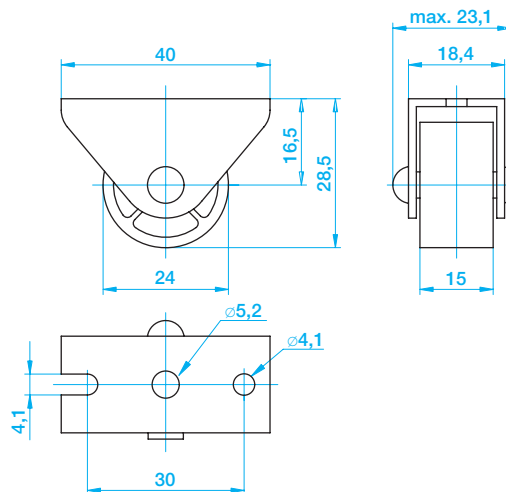

Nábytkové kolečko pevné Ø24

- kolečko – výlisek z plastické hmoty, černé
- těleso – výlisek z ocelového plechu, povrchově upravovaný galvanickým pokovením
- nosnost – 25 kg

Popis

Fotografie výrobku

Rozměrový náčres

Nábytkové kolečko pevné Ø 32

- kolečko – výlisek z plastické hmoty, barevné provedení
- těleso – výlisek z ocelového plechu, povrchově upravovaný galvanickým pokovením
- nosnost – 40 kg

Popis

Fotografie výrobku

Rozměrový náčres

číslo výrobku	název (pozn.)	balení (ks)	hmotnost balení (kg)
192 301	nábytkové kolečko pevné Ø 24	50	1,30
192 201	nábytkové kolečko pevné bílé Ø 32	50	3,05
192 202	nábytkové kolečko pevné hnědé Ø 32	50	3,05