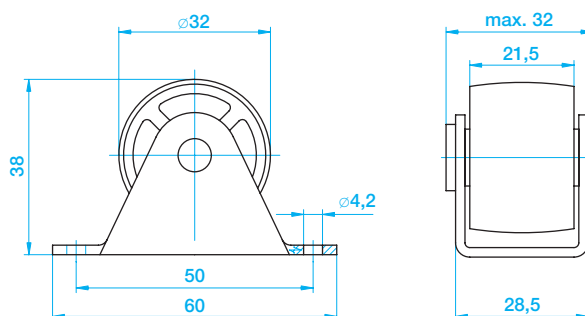

Nábytkové kolečko pevné Ø24

- kolečko – výlisek z plastické hmoty, černé
- těleso – výlisek z ocelového plechu, povrchově upravovaný galvanickým pokovením
- nosnost – 25 kg

Popis

Fotografie výrobku

Rozměrový náčres

Nábytkové kolečko pevné Ø 32

- kolečko – výlisek z plastické hmoty, barevné provedení
- těleso – výlisek z ocelového plechu, povrchově upravovaný galvanickým pokovením
- nosnost – 40 kg

Popis

Fotografie výrobku

Rozměrový náčres

číslo výrobku	název (pozn.)	balení (ks)	hmotnost balení (kg)
192 301	nábytkové kolečko pevné Ø 24	50	1,30
192 201	nábytkové kolečko pevné bílé Ø 32	50	3,05
192 202	nábytkové kolečko pevné hnědé Ø 32	50	3,05