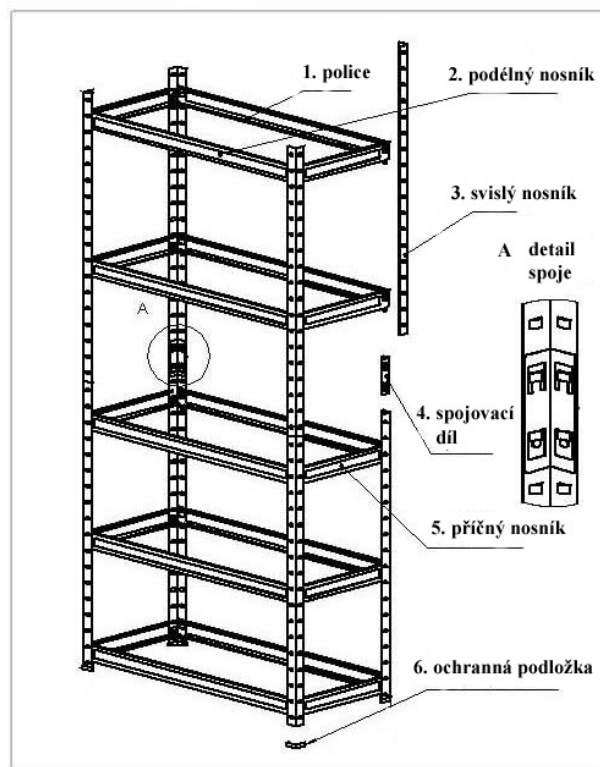

Policový regál

Montážní návod

Objednací kód:

064321 Policový regál 900x400x1800mm/5polic

balení: krabice 925x420x100 mm
síla plechu: 1 mm
police: MDF deska 8 mm
nosnost: 50 kg/police
rozestup polic: variabilní

Regál nalezne mnohostranně využití jako bytový nebo dílenský nábytek i jako vybavení obchodu. Lze jej rozdělit na dvě části po 900 mm.