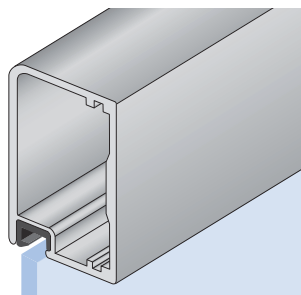

HLINÍKOVÉ NÁBYTKOVÉ RÁMEČKY

A

B

C

D

D1

E

F

Příčka pro profily A a B

– stříbrný elox

– nerez světlý

– nerez tmavý

Příčka pro profil D

– stříbrný elox

profil	rozměr skla	spec. závěsy	mini závěsy	závěsy průřmm
A	- 30 mm	ANO	NE	NE
B	- 30 mm	ANO	NE	NE
C	- 6 mm	NE	ANO	NE
D	- 24 mm	NE	ANO	ANO
D1	- 34 mm	NE	ANO	ANO
E	- 93 mm	NE	ANO	ANO
F	- 62 mm	NE	ANO	NE
F1	- 62 mm	NE	ANO	NE
G	- 82 mm	NE	ANO	ANO
H	- 6 mm	ANO	NE	NE
I	- 43 mm	ANO	NE	NE
J	- 2,5 mm	NE	ANO	ANO
K	- 6 mm	NE	ANO	ANO

Rozměr skla v tabulce uvedený rozměr je nutno odečíst od vyšší šířky rámu. Např. rám z profilu B o rozměrech 396 x 600 mm bude mít rozměr výplně 366 x 570 mm.

Speciální závěsy jsou myšleny závěsy určené pouze pro rámy z profilů o průřezu cca 20 x 20 mm.

Rozměry skla pro příčky:

Příčka A, B, F a G:

Příčka D:

Způsob dodání:

Hliníkové rámy jsou dodávány většinou v demontovaném stavu. Na požádání jsme schopni dodat rámy zasklené. Rámy jsou vyráběny dle specifikace zákazníka a prolíbovolný typ závěsů.