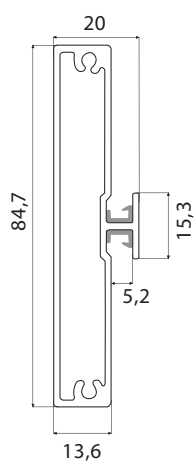

Příčka pro profily A a B

– stříbrný elox

– nerez světlý

– nerez tmavý

Příčka pro profil D

– stříbrný elox

profil	rozměr skla	spec. závěsy	mini závěsy	závěsy průřmm
A	- 30 mm	ANO	NE	NE
B	- 30 mm	ANO	NE	NE
C	- 6 mm	NE	ANO	NE
D	- 24 mm	NE	ANO	ANO
D1	- 34 mm	NE	ANO	ANO
E	- 93 mm	NE	ANO	ANO
F	- 62 mm	NE	ANO	NE
F1	- 62 mm	NE	ANO	NE
G	- 82 mm	NE	ANO	ANO
H	- 6 mm	ANO	NE	NE
I	- 43 mm	ANO	NE	NE
J	- 2,5 mm	NE	ANO	ANO
K	- 6 mm	NE	ANO	ANO

Rozměr skla v tabulce uvedený rozměr je nutno odečíst od vyšší šířky rámu. Např. rám z profilu B o rozměrech 396 x 600 mm bude mít rozměr výplně 366 x 570 mm.

Speciální závěsy jsou myšleny závěsy určené pouze pro rámy z profilů o průřezu cca 20 x 20 mm.

Rozměry skla pro příčky:

Příčka A, B, F a G:

Příčka D:

Způsob dodání:

Hliníkové rámy jsou dodávány většinou v demontovaném stavu. Na požádání jsme schopni dodat rámy zasklené. Rámy jsou vyráběny dle specifikace zákazníka a prolíbovolný typ závěsů.