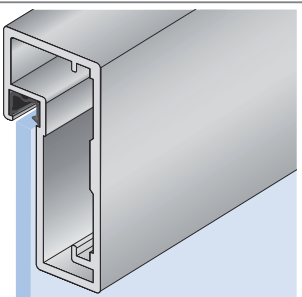

HLINÍKOVÉ NÁBYTKOVÉ RÁMEČKY

A

B

C

D

D1

E

F

Příčka pro profily A a B

– stříbrný elox

– nerez světlý

– nerez tmavý

Příčka pro profil D

– stříbrný elox

profil	rozměr skla	spec. závěsy	mini závěsy	závěsy průřmm
A	- 30 mm	ANO	NE	NE
B	- 30 mm	ANO	NE	NE
C	- 6 mm	NE	ANO	NE
D	- 24 mm	NE	ANO	ANO
D1	- 34 mm	NE	ANO	ANO
E	- 93 mm	NE	ANO	ANO
F	- 62 mm	NE	ANO	NE
F1	- 62 mm	NE	ANO	NE
G	- 82 mm	NE	ANO	ANO
H	- 6 mm	ANO	NE	NE
I	- 43 mm	ANO	NE	NE
J	- 2,5 mm	NE	ANO	ANO
K	- 6 mm	NE	ANO	ANO

Rozměr skla v tabulce uvedený rozměr je nutno odečíst od vyšší šířky rámu. Např. rám z profilu B o rozměrech 396 x 600 mm bude mít rozměr výplně 366 x 570 mm.

Speciální závěsy jsou myšleny závěsy určené pouze pro rámy z profilů o průřezu cca 20 x 20 mm.

Rozměry skla pro příčky:

Příčka A, B, F a G:

Příčka D:

Způsob dodání:

Hliníkové rámy jsou dodávány většinou v demontovaném stavu. Na požádání jsme schopni dodat rámy zasklené. Rámy jsou vyráběny dle specifikace zákazníka a prolíbovolný typ závěsů.