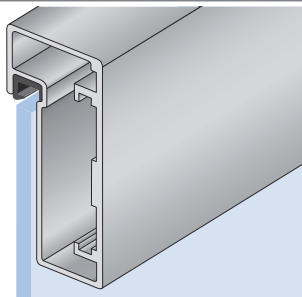

HLINÍKOVÉ NÁBYTKOVÉ RÁMEČKY

A

B

C

D

D1

E

F

Příčka pro profily A a B

– stříbrný elox

– nerez světlý

– nerez tmavý

Příčka pro profil D

– stříbrný elox

profil	rozměr skla	spec. závěsy	mini závěsy	závěsy průřmm
A	- 30 mm	ANO	NE	NE
B	- 30 mm	ANO	NE	NE
C	- 6 mm	NE	ANO	NE
D	- 24 mm	NE	ANO	ANO
D1	- 34 mm	NE	ANO	ANO
E	- 93 mm	NE	ANO	ANO
F	- 62 mm	NE	ANO	NE
F1	- 62 mm	NE	ANO	NE
G	- 82 mm	NE	ANO	ANO
H	- 6 mm	ANO	NE	NE
I	- 43 mm	ANO	NE	NE
J	- 2,5 mm	NE	ANO	ANO
K	- 6 mm	NE	ANO	ANO

Rozměr skla v tabulce uvedený rozměr je nutno odečíst od vyšší šířky rámu. Např. rám z profilu B o rozměrech 396 x 600 mm bude mít rozměr výplně 366 x 570 mm.

Speciální závěsy jsou myšleny závěsy určené pouze pro rámy z profilů o průřezu cca 20 x 20 mm.

Rozměry skla pro příčky:

Příčka A, B, F a G:

Příčka D:

Způsob dodání:

Hliníkové rámy jsou dodávány většinou v demontovaném stavu. Na požádání jsme schopni dodat rámy zasklené. Rámy jsou vyráběny dle specifikace zákazníka a prolíbovolný typ závěsů.