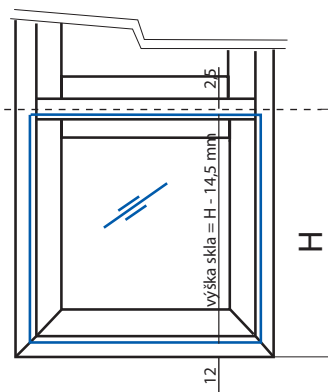

Příčka pro profily A a B

– stříbrný elox

– nerez světlý

– nerez tmavý

Příčka pro profil D

– stříbrný elox

profil	rozměr skla	spec. závěsy	mini závěsy	závěsy průřmm
A	- 30 mm	ANO	NE	NE
B	- 30 mm	ANO	NE	NE
C	- 6 mm	NE	ANO	NE
D	- 24 mm	NE	ANO	ANO
D1	- 34 mm	NE	ANO	ANO
E	- 93 mm	NE	ANO	ANO
F	- 62 mm	NE	ANO	NE
F1	- 62 mm	NE	ANO	NE
G	- 82 mm	NE	ANO	ANO
H	- 6 mm	ANO	NE	NE
I	- 43 mm	ANO	NE	NE
J	- 2,5 mm	NE	ANO	ANO
K	- 6 mm	NE	ANO	ANO

Rozměr skla v tabulce uvedený rozměr je nutno odečíst od vyšší šířky rámu. Např. rám z profilu B o rozměrech 396 x 600 mm bude mít rozměr výplně 366 x 570 mm.

Speciální závěsy jsou myšleny závěsy určené pouze pro rámy z profilů o průřezu cca 20 x 20 mm.

Rozměry skla pro příčky:

Příčka A, B, F a G:

Příčka D:

Způsob dodání:

Hliníkové rámy jsou dodávány většinou v demontovaném stavu. Na požádání jsme schopni dodat rámy zasklené. Rámy jsou vyráběny dle specifikace zákazníka a prolíbovolný typ závěsů.