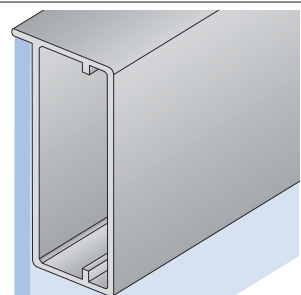

- stříbrný elox
- nerez světlý
- nerez tmavý

J