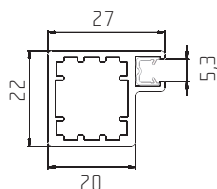

F

- stříbrný elox
- nerez světlý
- nerez tmavý

F1

- stříbrný elox
- nerez světlý
- nerez tmavý
- chrom

G

- stříbrný elox
- nerez světlý
- nerez tmavý

H

- stříbrný elox
- nerez světlý
- nerez tmavý

I

- stříbrný elox
- nerez světlý
- nerez tmavý

J

- stříbrný elox