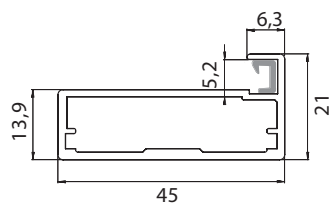

HLINÍKOVÉ NÁBYTKOVÉ RÁMEČKY

K