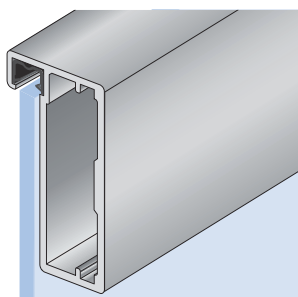

HLINÍKOVÉ NÁBYTKOVÉ RÁMEČKY

K