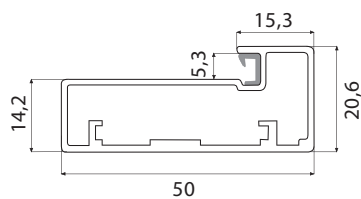

HLINÍKOVÉ NÁBYTKOVÉ RÁMEČKY

A

B

C

D

D1

E