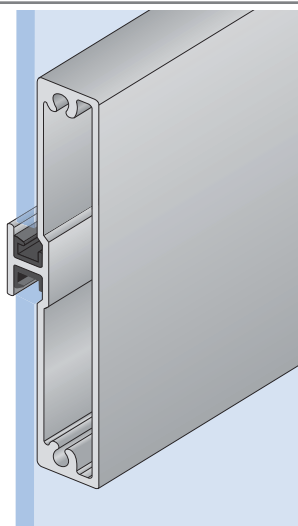

Příčka pro profily A a B

– stříbrný elox

– nerez světlý

– nerez tmavý

Příčka pro profil D

– stříbrný elox

profil	rozměr skla	spec. závěsy	mini závěsy	závěsy průřmm
A	- 30 mm	ANO	NE	NE
B	- 30 mm	ANO	NE	NE
C	- 6 mm	NE	ANO	NE
D	- 24 mm	NE	ANO	ANO
D1	- 34 mm	NE	ANO	ANO
E	- 93 mm	NE	ANO	ANO
F	- 62 mm	NE	ANO	NE
F1	- 62 mm	NE	ANO	NE
G	- 82 mm	NE	ANO	ANO
H	- 6 mm	ANO	NE	NE
I	- 43 mm	ANO	NE	NE
J	- 2,5 mm	NE	ANO	ANO
K	- 6 mm	NE	ANO	ANO

Rozměr skla v tabulce uvedený rozměr je nutno odečíst od vyšší šířky rámu. Např. rám z profilu B o rozměrech 396 x 600 mm bude mít rozměr výplně 366 x 570 mm.

Speciální závěsy jsou myšleny závěsy určené pouze pro rámy z profilů o průřezu cca 20 x 20 mm.

Rozměry skla pro příčky:

Příčka A, B, F a G:

Příčka D:

Způsob dodání:

Hliníkové rámy jsou dodávány většinou v demontovaném stavu. Na požádání jsme schopni dodat rámy zasklené. Rámy jsou vyráběny dle specifikace zákazníka a prolíbovolný typ závěsů.