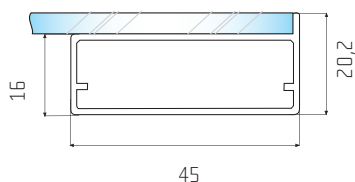

- stříbrný elox
- nerez světlý
- nerez tmavý

J