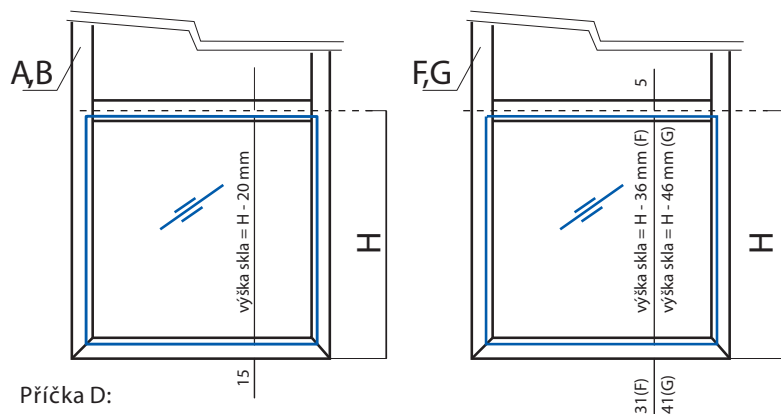

Příčka pro profily A a B

– stříbrný elox

– nerez světlý

– nerez tmavý

Příčka pro profil D

– stříbrný elox

profil	rozměr skla	spec. závěsy	mini závěsy	závěsy průřmm
A	- 30 mm	ANO	NE	NE
B	- 30 mm	ANO	NE	NE
C	- 6 mm	NE	ANO	NE
D	- 24 mm	NE	ANO	ANO
D1	- 34 mm	NE	ANO	ANO
E	- 93 mm	NE	ANO	ANO
F	- 62 mm	NE	ANO	NE
F1	- 62 mm	NE	ANO	NE
G	- 82 mm	NE	ANO	ANO
H	- 6 mm	ANO	NE	NE
I	- 43 mm	ANO	NE	NE
J	- 2,5 mm	NE	ANO	ANO
K	- 6 mm	NE	ANO	ANO

Rozměr skla v tabulce uvedený rozměr je nutno odečíst od vyšší šířky rámu. Např. rám z profilu B o rozměrech 396 x 600 mm bude mít rozměr výplně 366 x 570 mm.

Speciální závěsy jsou myšleny závěsy určené pouze pro rámy z profilů o průřezu cca 20 x 20 mm.

Rozměry skla pro příčky:

Příčka A, B, F a G:

Příčka D:

Způsob dodání:

Hliníkové rámy jsou dodávány většinou v demontovaném stavu. Na požádání jsme schopni dodat rámy zasklené. Rámy jsou vyráběny dle specifikace zákazníka a prolíbovolný typ závěsů.