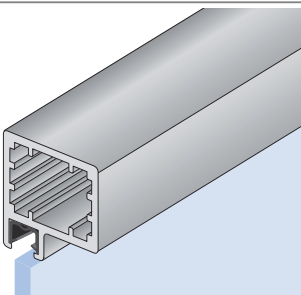

F

- stříbrný elox
- nerez světlý
- nerez tmavý

F1

- stříbrný elox
- nerez světlý
- nerez tmavý
- chrom

G

- stříbrný elox
- nerez světlý
- nerez tmavý

H

- stříbrný elox
- nerez světlý
- nerez tmavý

I

- stříbrný elox
- nerez světlý
- nerez tmavý

J

- stříbrný elox