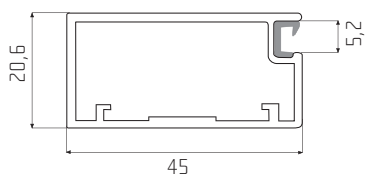

- stříbrný elox
- nerez světlý
- nerez tmavý
- chrom

G