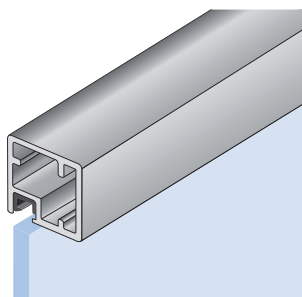

HLINÍKOVÉ NÁBYTKOVÉ RÁMEČKY

A

B

C

D

D1

E

F

Příčka pro profily A a B

– stříbrný elox

– nerez světlý

– nerez tmavý

Příčka pro profil D

– stříbrný elox

profil	rozměr skla	spec. závěsy	mini závěsy	závěsy průřmm
A	- 30 mm	ANO	NE	NE
B	- 30 mm	ANO	NE	NE
C	- 6 mm	NE	ANO	NE
D	- 24 mm	NE	ANO	ANO
D1	- 34 mm	NE	ANO	ANO
E	- 93 mm	NE	ANO	ANO
F	- 62 mm	NE	ANO	NE
F1	- 62 mm	NE	ANO	NE
G	- 82 mm	NE	ANO	ANO
H	- 6 mm	ANO	NE	NE
I	- 43 mm	ANO	NE	NE
J	- 2,5 mm	NE	ANO	ANO
K	- 6 mm	NE	ANO	ANO

Rozměr skla v tabulce uvedený rozměr je nutno odečíst od vyšší šířky rámu. Např. rám z profilu B o rozměrech 396 x 600 mm bude mít rozměr výplně 366 x 570 mm.

Speciální závěsy jsou myšleny závěsy určené pouze pro rámy z profilů o průřezu cca 20 x 20 mm.