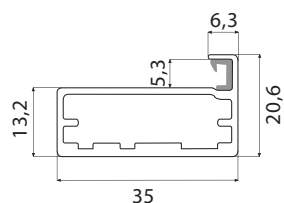

HLINÍKOVÉ NÁBYTKOVÉ RÁMEČKY

A

B

C

D

D1

E