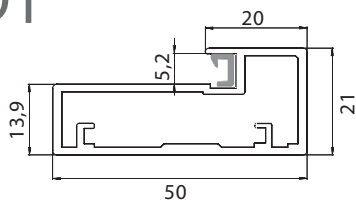

HLINÍKOVÉ NÁBYTKOVÉ RÁMEČKY

A

B

C

D

D1

E