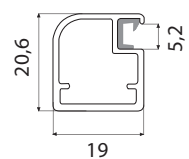

HLINÍKOVÉ NÁBYTKOVÉ RÁMEČKY

A

B

C

D

D1

E