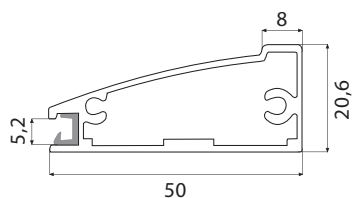

HLINÍKOVÉ NÁBYTKOVÉ RÁMEČKY

A

B

C

D

D1

E