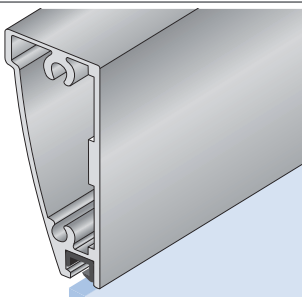

HLINÍKOVÉ NÁBYTKOVÉ RÁMEČKY

A

B

C

D

D1

E

F

Příčka pro profily A a B

– stříbrný elox

– nerez světlý

– nerez tmavý

Příčka pro profil D

– stříbrný elox

profil	rozměr skla	spec. závěsy	mini závěsy	závěsy průřmm
A	- 30 mm	ANO	NE	NE
B	- 30 mm	ANO	NE	NE
C	- 6 mm	NE	ANO	NE
D	- 24 mm	NE	ANO	ANO
D1	- 34 mm	NE	ANO	ANO
E	- 93 mm	NE	ANO	ANO
F	- 62 mm	NE	ANO	NE
F1	- 62 mm	NE	ANO	NE
G	- 82 mm	NE	ANO	ANO
H	- 6 mm	ANO	NE	NE
I	- 43 mm	ANO	NE	NE
J	- 2,5 mm	NE	ANO	ANO
K	- 6 mm	NE	ANO	ANO

Rozměr skla v tabulce uvedený rozměr je nutno odečíst od vyšší šířky rámu. Např. rám z profilu B o rozměrech 396 x 600 mm bude mít rozměr výplně 366 x 570 mm.

Speciální závěsy jsou myšleny závěsy určené pouze pro rámy z profilů o průřezu cca 20 x 20 mm.