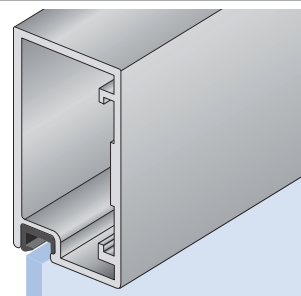

- stříbrný elox
- nerez světlý
- nerez tmavý
- chrom

G