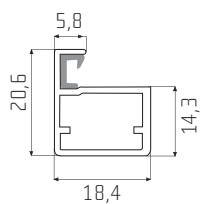

- stříbrný elox
- nerez světlý
- nerez tmavý

H

- stříbrný elox
- nerez světlý
- nerez tmavý

I