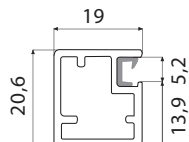

HLINÍKOVÉ NÁBYTKOVÉ RÁMEČKY

A