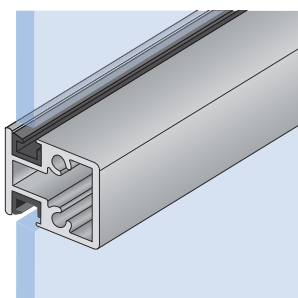

Příčka pro profily A a B

– stříbrný elox

– nerez světlý

– nerez tmavý

Příčka pro profil D

– stříbrný elox

profil	rozměr skla	spec. závěsy	mini závěsy	závěsy průřmm
A	- 30 mm	ANO	NE	NE
B	- 30 mm	ANO	NE	NE
C	- 6 mm	NE	ANO	NE
D	- 24 mm	NE	ANO	ANO
D1	- 34 mm	NE	ANO	ANO
E	- 93 mm	NE	ANO	ANO
F	- 62 mm	NE	ANO	NE
F1	- 62 mm	NE	ANO	NE
G	- 82 mm	NE	ANO	ANO
H	- 6 mm	ANO	NE	NE
I	- 43 mm	ANO	NE	NE
J	- 2,5 mm	NE	ANO	ANO
K	- 6 mm	NE	ANO	ANO

Rozměr skla v tabulce uvedený rozměr je nutno odečíst od vyšší šířky rámu. Např. rám z profilu B o rozměrech 396 x 600 mm bude mít rozměr výplně 366 x 570 mm.

Speciální závěsy jsou myšleny závěsy určené pouze pro rámy z profilů o průřezu cca 20 x 20 mm.