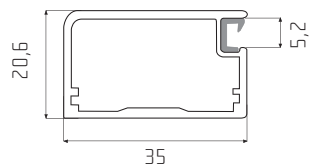

F

- stříbrný elox
- nerez světlý
- nerez tmavý

F1

- stříbrný elox
- nerez světlý
- nerez tmavý
- chrom

G

- stříbrný elox
- nerez světlý
- nerez tmavý

H

- stříbrný elox
- nerez světlý
- nerez tmavý

I

- stříbrný elox
- nerez světlý
- nerez tmavý

J

- stříbrný elox