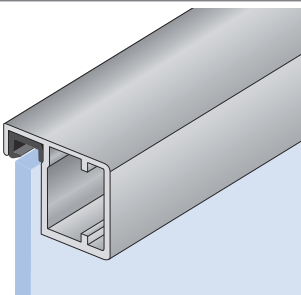

- stříbrný elox
- nerez světlý
- nerez tmavý

H

- stříbrný elox
- nerez světlý
- nerez tmavý

I