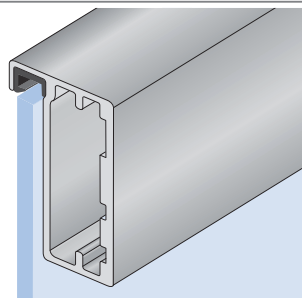

HLINÍKOVÉ NÁBYTKOVÉ RÁMEČKY

A

B

C

D

D1

E

F

Příčka pro profily A a B

– stříbrný elox

– nerez světlý

– nerez tmavý

Příčka pro profil D

– stříbrný elox

profil	rozměr skla	spec. závěsy	mini závěsy	závěsy průřmm
A	- 30 mm	ANO	NE	NE
B	- 30 mm	ANO	NE	NE
C	- 6 mm	NE	ANO	NE
D	- 24 mm	NE	ANO	ANO
D1	- 34 mm	NE	ANO	ANO
E	- 93 mm	NE	ANO	ANO
F	- 62 mm	NE	ANO	NE
F1	- 62 mm	NE	ANO	NE
G	- 82 mm	NE	ANO	ANO
H	- 6 mm	ANO	NE	NE
I	- 43 mm	ANO	NE	NE
J	- 2,5 mm	NE	ANO	ANO
K	- 6 mm	NE	ANO	ANO

Rozměr skla v tabulce uvedený rozměr je nutno odečíst od vyšší šířky rámu. Např. rám z profilu B o rozměrech 396 x 600 mm bude mít rozměr výplně 366 x 570 mm.

Speciální závěsy jsou myšleny závěsy určené pouze pro rámy z profilů o průřezu cca 20 x 20 mm.