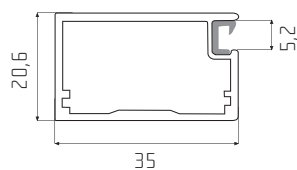

- stříbrný elox
- nerez světlý
- nerez tmavý

F1