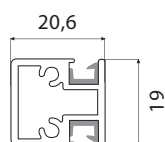

Příčka pro profily A a B

– stříbrný elox

– nerez světlý

– nerez tmavý

Příčka pro profil D

– stříbrný elox

profil	rozměr skla	spec. závěsy	mini závěsy	závěsy průřmm
A	- 30 mm	ANO	NE	NE
B	- 30 mm	ANO	NE	NE
C	- 6 mm	NE	ANO	NE
D	- 24 mm	NE	ANO	ANO
D1	- 34 mm	NE	ANO	ANO
E	- 93 mm	NE	ANO	ANO
F	- 62 mm	NE	ANO	NE
F1	- 62 mm	NE	ANO	NE
G	- 82 mm	NE	ANO	ANO
H	- 6 mm	ANO	NE	NE
I	- 43 mm	ANO	NE	NE
J	- 2,5 mm	NE	ANO	ANO
K	- 6 mm	NE	ANO	ANO

Rozměr skla v tabulce uvedený rozměr je nutno odečíst od vyšší šířky rámu. Např. rám z profilu B o rozměrech 396 x 600 mm bude mít rozměr výplně 366 x 570 mm.

Speciální závěsy jsou myšleny závěsy určené pouze pro rámy z profilů o průřezu cca 20 x 20 mm.