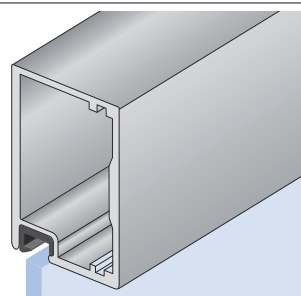

- stříbrný elox
- nerez světlý
- nerez tmavý

F1