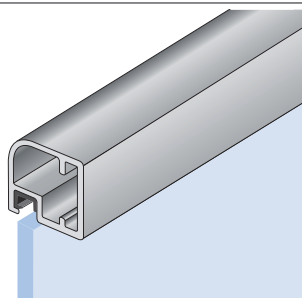

HLINÍKOVÉ NÁBYTKOVÉ RÁMEČKY

A

B

C

D

D1

E

F

Příčka pro profily A a B

– stříbrný elox

– nerez světlý

– nerez tmavý

Příčka pro profil D

– stříbrný elox

profil	rozměr skla	spec. závěsy	mini závěsy	závěsy průřmm
A	- 30 mm	ANO	NE	NE
B	- 30 mm	ANO	NE	NE
C	- 6 mm	NE	ANO	NE
D	- 24 mm	NE	ANO	ANO
D1	- 34 mm	NE	ANO	ANO
E	- 93 mm	NE	ANO	ANO
F	- 62 mm	NE	ANO	NE
F1	- 62 mm	NE	ANO	NE
G	- 82 mm	NE	ANO	ANO
H	- 6 mm	ANO	NE	NE
I	- 43 mm	ANO	NE	NE
J	- 2,5 mm	NE	ANO	ANO
K	- 6 mm	NE	ANO	ANO

Rozměr skla v tabulce uvedený rozměr je nutno odečíst od vyšší šířky rámu. Např. rám z profilu B o rozměrech 396 x 600 mm bude mít rozměr výplně 366 x 570 mm.

Speciální závěsy jsou myšleny závěsy určené pouze pro rámy z profilů o průřezu cca 20 x 20 mm.