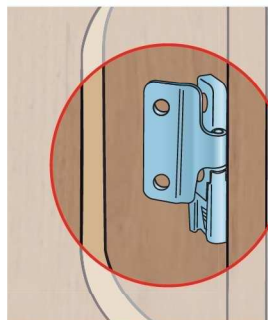

# S25

PRO SKLÁDACÍ  
DVEŘE

Detail horního vozíku  
(pro levé i pravé dveře)

Detail dolního vozíku  
(pro levé i pravé dveře, možnost  
montáže i pod dno skříňě)

Středové závěsy součástí sady

## SOUČÁSTI SYSTÉMU:

Sada S25

Součástí sady  
4 x naložený závěs

Horní lišta

Spodní lišta