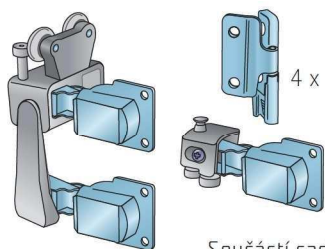

# S25

PRO SKLÁDACÍ  
DVEŘE

Detail horního vozíku  
(pro levé i pravé dveře)

Detail dolního vozíku  
(pro levé i pravé dveře, možnost  
montáže i pod dno skříňě)

Středové závěsy součástí sady

## SOUČÁSTI SYSTÉMU:

Sada S25

Součástí sady  
4 x naložený závěs

Horní lišta

Spodní lišta