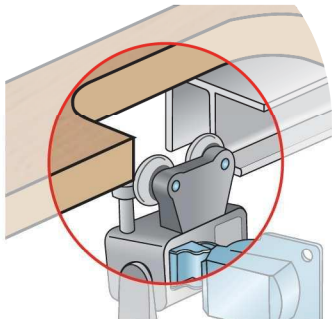

# S25

PRO SKLÁDACÍ  
DVEŘE

Detail horního vozíku  
(pro levé i pravé dveře)

Detail dolního vozíku  
(pro levé i pravé dveře, možnost  
montáže i pod dno skříňě)

Středové závěsy součástí sady

## SOUČÁSTI SYSTÉMU:

Sada S25

Součástí sady  
4 x naložený závěs

Horní lišta

Spodní lišta