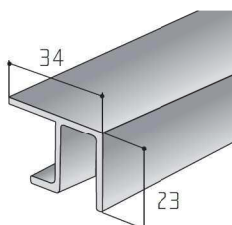

# S25

PRO SKLÁDACÍ  
DVEŘE

Detail horního vozíku  
(pro levé i pravé dveře)

Detail dolního vozíku  
(pro levé i pravé dveře, možnost  
montáže i pod dno skříňě)

Středové závěsy součástí sady

## SOUČÁSTI SYSTÉMU:

Sada S25

Součástí sady  
4 x naložený závěs

Horní lišta

Spodní lišta