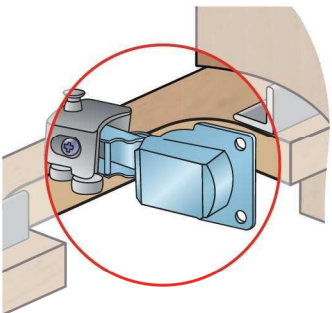

# S25

PRO SKLÁDACÍ  
DVEŘE

Detail horního vozíku  
(pro levé i pravé dveře)

Detail dolního vozíku  
(pro levé i pravé dveře, možnost  
montáže i pod dno skříňě)

Středové závěsy součástí sady

## SOUČÁSTI SYSTÉMU:

Sada S25

Součástí sady  
4 x naložený závěs

Horní lišta

Spodní lišta