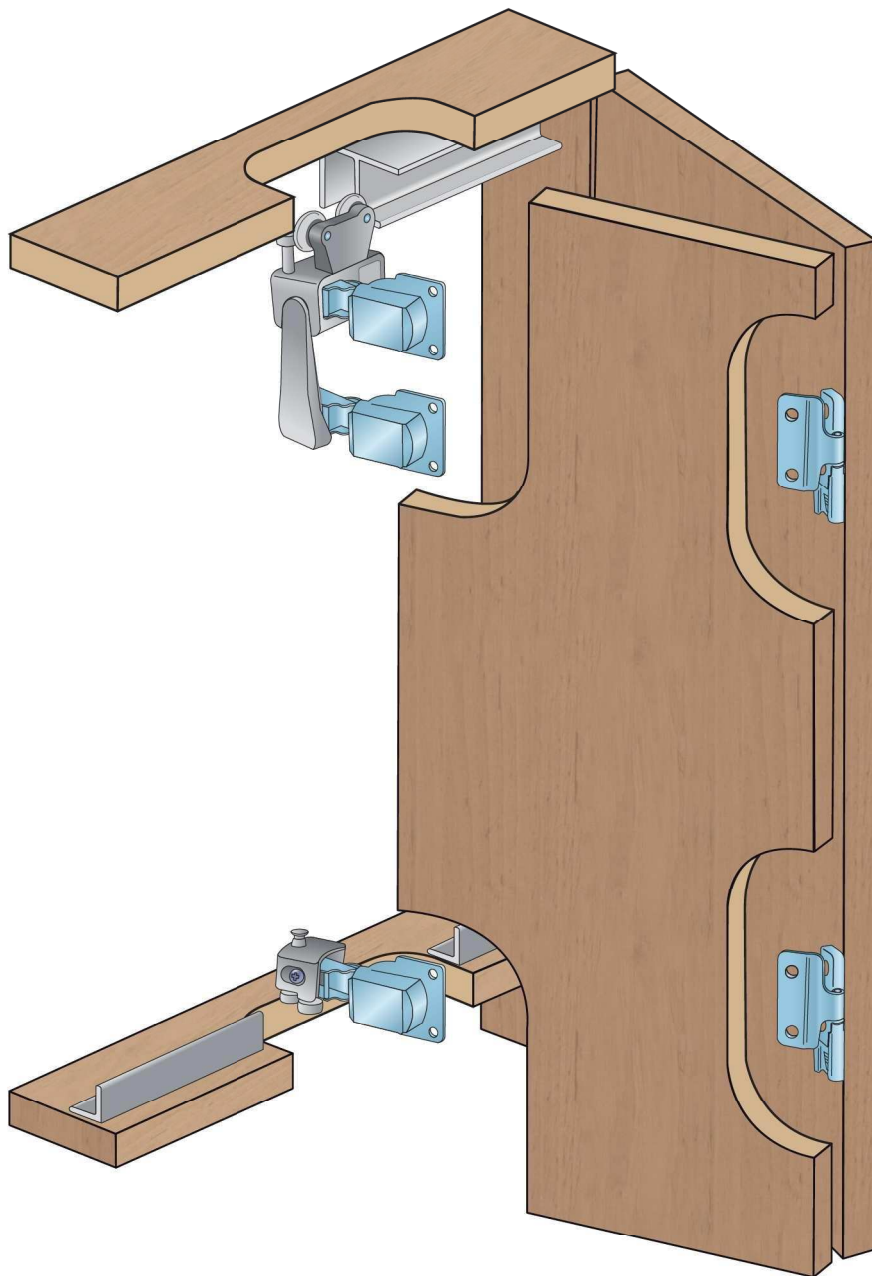

# S25

PRO SKLÁDACÍ  
DVEŘE

Detail horního vozíku  
(pro levé i pravé dveře)

Detail dolního vozíku  
(pro levé i pravé dveře, možnost  
montáže i pod dno skříňě)

Středové závěsy součástí sady

## SOUČÁSTI SYSTÉMU:

Sada S25

Součástí sady  
4 x naložený závěs

Horní lišta

Spodní lišta