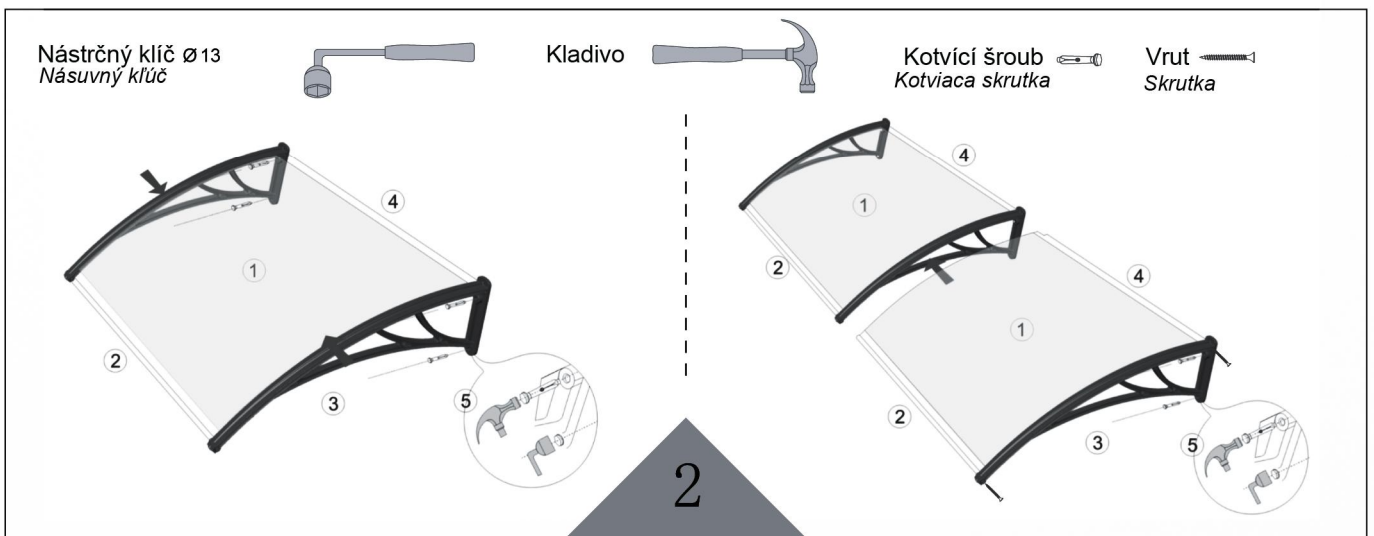

MONTAŽNÍ NÁVOD / MONTÁŽNY NÁVOD

- 1 POLYKARBONÁTOVÁ DESKA
 POLYKARBONÁTOVÁ DOSKA
 2 OKAPOVÁ LIŠTA
 ODKVAPOVÁ LIŠTA
 3 RAMENO
 4 ZADNÍ LIŠTA
 ZADNÁ LIŠTA
 5 KOTVÍCÍ ŠROUB
 KOTVIACA SKRUTKA

V PŘÍPADĚ NUTNOSTI MONTÁŽE NA ZATEPLOVACÍ SYSTÉMY, SVĚŘTE MONTÁŽ ODBORNÉ FIRMĚ.
 PŘILOŽENÁ SADA JE PRO MONTÁŽ NA PEVNOU ZEĎ, NIKOLIV PRO ZATEPLOVACÍ SYSTÉMY.

V PŘÍPADĚ NUTNOSTI MONTÁŽE NA ZATEPLOVACÍ SYSTÉM, ZVERTE MONTÁŽ ODBORNÍKOVI.
 PRILOŽENA SADA JE PRE MONTÁŽ NA PEVNÚ STENU, NIE PRE ZATEPLOVACÍ SYSTÉM

OBSAH BALENÍ			Počet ks				
1.		1	POLYKARBONÁTOVÁ DESKA POLYKARBONÁTOVÁ DOSKA	4.		1	ZADNÍ LIŠTA ZADNÁ LIŠTA
2.		1	OKAPOVÁ LIŠTA ODKVAPOVÁ LIŠTA	5.		4	KOTVÍCÍ ŠROUB KOTVIACA SKRUTKA
3.		2	RAMENO	6.		4	GUMOVÉ TĚSNĚNÍ GUMOVÉ TESNENIE
				7.		4	VRUT SKRUTKA