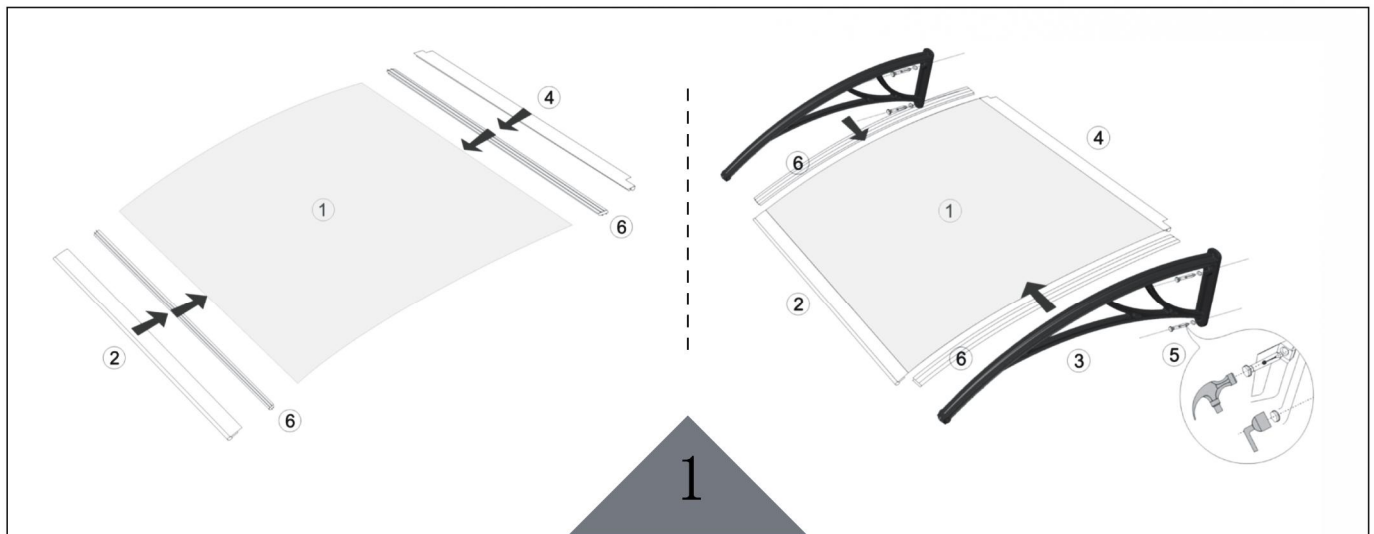

MONTAŽNÍ NÁVOD / MONTÁŽNY NÁVOD

- 1 POLYKARBONÁTOVÁ DESKA
 POLYKARBONÁTOVÁ DOSKA
 2 OKAPOVÁ LIŠTA
 ODKVAPOVÁ LIŠTA
 3 RAMENO
 4 ZADNÍ LIŠTA
 ZADNÁ LIŠTA
 5 KOTVÍCÍ ŠROUB
 KOTVIACA SKRUTKA

V PŘÍPADĚ NUTNOSTI MONTÁŽE NA ZATEPLOVACÍ SYSTÉMY, SVĚŘTE MONTÁŽ ODBORNÉ FIRMĚ.
 PŘILOŽENÁ SADA JE PRO MONTÁŽ NA PEVNOU ZEĎ, NIKOLIV PRO ZATEPLOVACÍ SYSTÉMY.

V PŘÍPADĚ NUTNOSTI MONTÁŽE NA ZATEPLOVACÍ SYSTÉM, ZVERTE MONTÁŽ ODBORNÍKOVI.
 PRILOŽENA SADA JE PRE MONTÁŽ NA PEVNÚ STENU, NIE PRE ZATEPLOVACÍ SYSTÉM

OBSAH BALENÍ			Počet ks				
1.		1	POLYKARBONÁTOVÁ DESKA POLYKARBONÁTOVÁ DOSKA	4.		1	ZADNÍ LIŠTA ZADNÁ LIŠTA
2.		1	OKAPOVÁ LIŠTA ODKVAPOVÁ LIŠTA	5.		4	KOTVÍCÍ ŠROUB KOTVIACA SKRUTKA
3.		2	RAMENO	6.		4	GUMOVÉ TĚSNĚNÍ GUMOVÉ TESNENIE
				7.		4	VRUT SKRUTKA