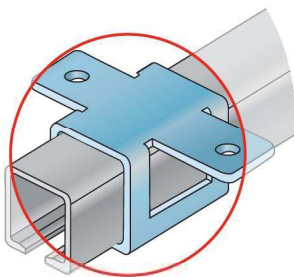

S80/S80SC

PRO INTERIÉROVÉ
DVEŘE

Montáž bočního úchytu

Montáž horního úchytu

Montáž vozíku

SOUČÁSTI SYSTÉMU:

Sada S80

Profil S40/S80 Hliník | Profil S40/S80 ocel

Úchyt AL lišty boční

Úchyt AL lišty horní

80 kg

kuličkové
ložisko

min.
18 mm

horní
vedení

SOUČÁSTI SYSTÉMU:

Brzda S40/S80

Plastové vodítko

Stěnová příchytko
pro ocelovou lištu

Sada S80SC

S80

Kování pro interiérové posuvné dveře.

Přednosti systému:

- masivní vozíky
- hmotnost dveří je rozložena celkem na čtyři ložisková kolečka
- integrovaná brzda s dorazem
- seřiditelné spodní vodítko

S80SC

Kování pro interiérové dveře s plynulým dotahem. Kování S80SC je určeno pro hliníkovou lištu.