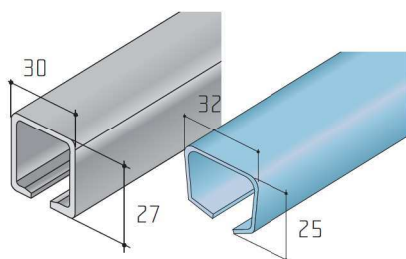

S80/S80SC

PRO INTERIÉROVÉ
DVEŘE

Montáž bočního úchytu

Montáž horního úchytu

Montáž vozíku

SOUČÁSTI SYSTÉMU:

Sada S80

Profil S40/S80 Hliník | Profil S40/S80 ocel

Úchyt AL lišty boční

Úchyt AL lišty horní

80 kg

kuličkové
ložisko

min.
18 mm

horní
vedení

SOUČÁSTI SYSTÉMU:

Brzda S40/S80

Plastové vodítko

Stěnová příchytko
pro ocelovou lištu

Sada S80SC

S80

Kování pro interiérové posuvné dveře.

Přednosti systému:

- masivní vozíky
- hmotnost dveří je rozložena celkem na čtyři ložisková kolečka
- integrovaná brzda s dorazem
- seřiditelné spodní vodítko

S80SC

Kování pro interiérové dveře s plynulým dotahem. Kování S80SC je určeno pro hliníkovou lištu.