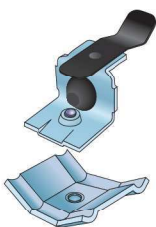

S80/S80SC

PRO INTERIÉROVÉ
DVEŘE

Montáž bočního úchytu

Montáž horního úchytu

Montáž vozíku

SOUČÁSTI SYSTÉMU:

Sada S80

Profil S40/S80 Hliník | Profil S40/S80 ocel

Úchyt AL lišty boční

Úchyt AL lišty horní

80 kg

kuličkové
ložisko

min.
18 mm

horní
vedení

SOUČÁSTI SYSTÉMU:

Brzda S40/S80

Plastové vodítko

Stěnová příchytko
pro ocelovou lištu

Sada S80SC

S80

Kování pro interiérové posuvné dveře.

Přednosti systému:

- masivní vozíky
- hmotnost dveří je rozložena celkem na čtyři ložisková kolečka
- integrovaná brzda s dorazem
- seřiditelné spodní vodítko

S80SC

Kování pro interiérové dveře s plynulým dotahem. Kování S80SC je určeno pro hliníkovou lištu.