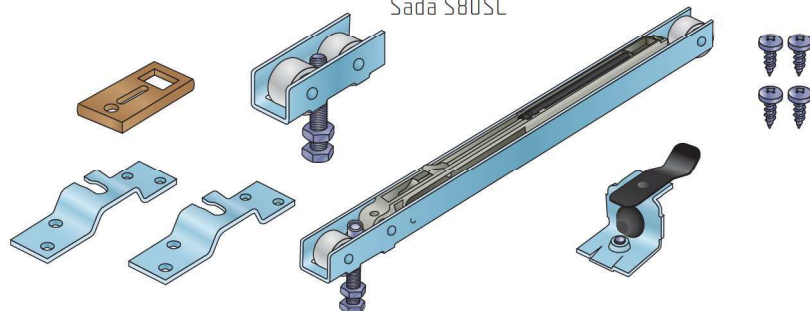

S80/S80SC

PRO INTERIÉROVÉ
DVEŘE

Montáž bočního úchytu

Montáž horního úchytu

Montáž vozíku

SOUČÁSTI SYSTÉMU:

Sada S80

Profil S40/S80 Hliník | Profil S40/S80 ocel

Úchyt AL lišty boční

Úchyt AL lišty horní

80 kg

kuličkové
ložisko

min.
18 mm

horní
vedení

SOUČÁSTI SYSTÉMU:

Brzda S40/S80

Plastové vodítko

Stěnová příchytko
pro ocelovou lištu

Sada S80SC

S80

Kování pro interiérové posuvné dveře.

Přednosti systému:

- masivní vozíky
- hmotnost dveří je rozložena celkem na čtyři ložisková kolečka
- integrovaná brzda s dorazem
- seřiditelné spodní vodítko

S80SC

Kování pro interiérové dveře s plynulým dotahem. Kování S80SC je určeno pro hliníkovou lištu.