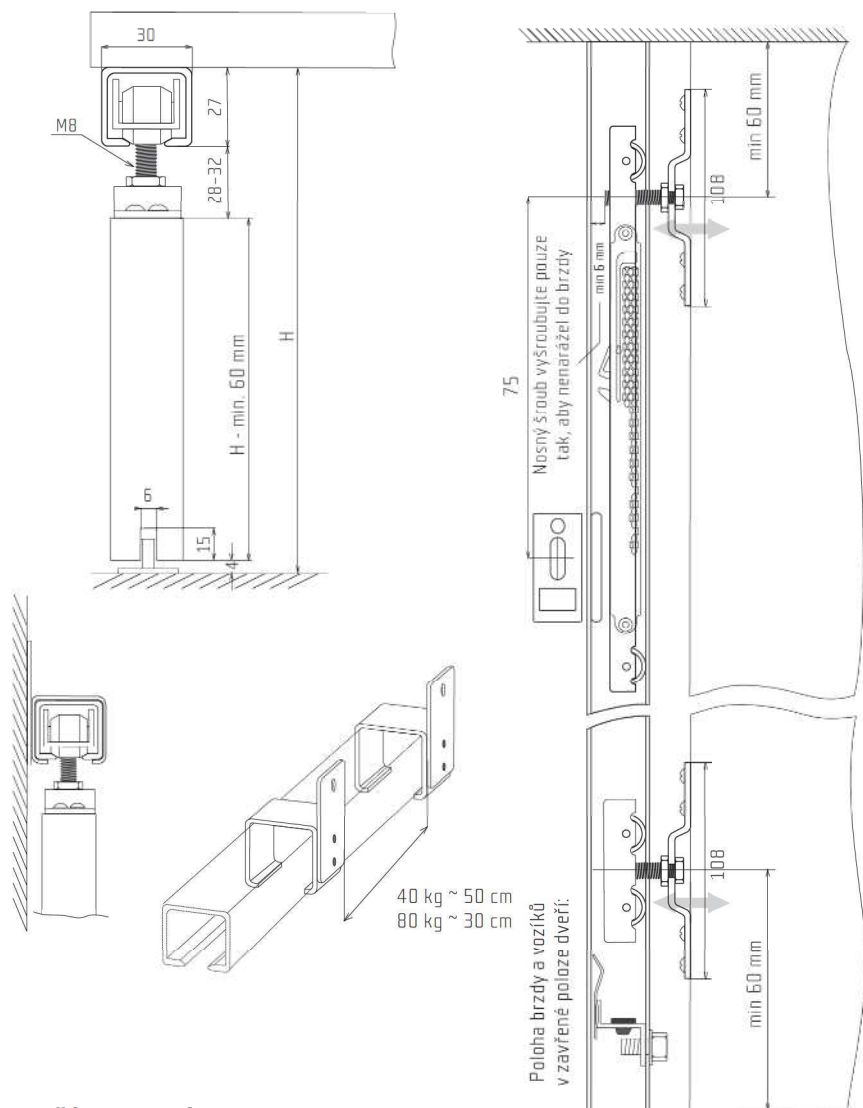

S80/S80SC

PRO INTERIÉROVÉ
DVEŘE

Montáž bočního úchytu

Montáž horního úchytu

Montáž vozíku

SOUČÁSTI SYSTÉMU:

Sada S80

Profil S40/S80 Hliník | Profil S40/S80 ocel

Úchyt AL lišty boční

Úchyt AL lišty horní

80 kg

kuličkové
ložisko

min.
18 mm

horní
vedení

SOUČÁSTI SYSTÉMU:

Brzda S40/S80

Plastové vodítko

Stěnová příchytko
pro ocelovou lištu

Sada S80SC

S80

Kování pro interiérové posuvné dveře.

Přednosti systému:

- masivní vozíky
- hmotnost dveří je rozložena celkem na čtyři ložisková kolečka
- integrovaná brzda s dorazem
- seřiditelné spodní vodítko

S80SC

Kování pro interiérové dveře s plynulým dotahem. Kování S80SC je určeno pro hliníkovou lištu.