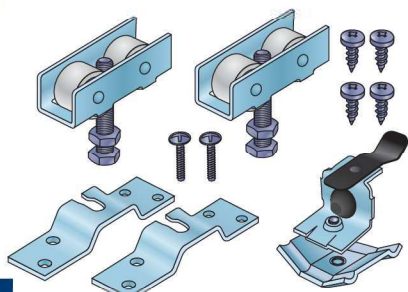

S80/S80SC

PRO INTERIÉROVÉ
DVEŘE

Montáž bočního úchytu

Montáž horního úchytu

Montáž vozíku

SOUČÁSTI SYSTÉMU:

Sada S80

Profil S40/S80 Hliník | Profil S40/S80 ocel

Úchyt AL lišty boční

Úchyt AL lišty horní

80 kg

kuličkové
ložisko

min.
18 mm

horní
vedení

SOUČÁSTI SYSTÉMU:

Brzda S40/S80

Plastové vodítko

Stěnová příchytko
pro ocelovou lištu

Sada S80SC

S80

Kování pro interiérové posuvné dveře.

Přednosti systému:

- masivní vozíky
- hmotnost dveří je rozložena celkem na čtyři ložisková kolečka
- integrovaná brzda s dorazem
- seřiditelné spodní vodítko

S80SC

Kování pro interiérové dveře s plynulým dotahem. Kování S80SC je určeno pro hliníkovou lištu.