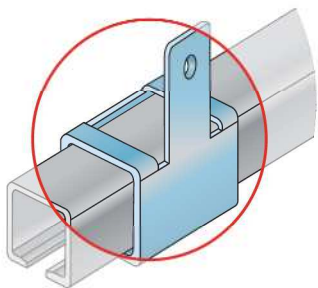

S80/S80SC

PRO INTERIÉROVÉ
DVEŘE

Montáž bočního úchytu

Montáž horního úchytu

Montáž vozíku

SOUČÁSTI SYSTÉMU:

Sada S80

Profil S40/S80 Hliník | Profil S40/S80 ocel

Úchyt AL lišty boční

Úchyt AL lišty horní

80 kg

kuličkové
ložisko

min.
18 mm

horní
vedení

SOUČÁSTI SYSTÉMU:

Brzda S40/S80

Plastové vodítko

Stěnová příchytko
pro ocelovou lištu

Sada S80SC

S80

Kování pro interiérové posuvné dveře.

Přednosti systému:

- masivní vozíky
- hmotnost dveří je rozložena celkem na čtyři ložisková kolečka
- integrovaná brzda s dorazem
- seřiditelné spodní vodítko

S80SC

Kování pro interiérové dveře s plynulým dotahem. Kování S80SC je určeno pro hliníkovou lištu.