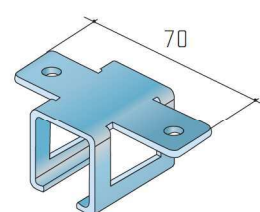

S80/S80SC

PRO INTERIÉROVÉ
DVEŘE

Montáž bočního úchytu

Montáž horního úchytu

Montáž vozíku

SOUČÁSTI SYSTÉMU:

Sada S80

Profil S40/S80 Hliník | Profil S40/S80 ocel

Úchyt AL lišty boční

Úchyt AL lišty horní

80 kg

kuličkové
ložisko

min.
18 mm

horní
vedení

SOUČÁSTI SYSTÉMU:

Brzda S40/S80

S80SC

Kování pro interiérové dveře s plynulým dotahem. Kování S80SC je určeno pro hliníkovou lištu.