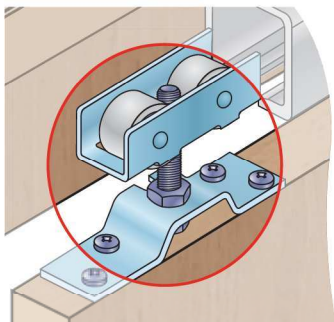

S80/S80SC

PRO INTERIÉROVÉ
DVEŘE

Montáž bočního úchytu

Montáž horního úchytu

Montáž vozíku

SOUČÁSTI SYSTÉMU:

Sada S80

Profil S40/S80 Hliník | Profil S40/S80 ocel

Úchyt AL lišty boční

Úchyt AL lišty horní

80 kg

kuličkové
ložisko

min.
18 mm

horní
vedení

SOUČÁSTI SYSTÉMU:

Brzda S40/S80

Plastové vodítko

Stěnová příchytko
pro ocelovou lištu

Sada S80SC

S80

Kování pro interiérové posuvné dveře.

Přednosti systému:

- masivní vozíky
- hmotnost dveří je rozložena celkem na čtyři ložisková kolečka
- integrovaná brzda s dorazem
- seřiditelné spodní vodítko

S80SC

Kování pro interiérové dveře s plynulým dotahem. Kování S80SC je určeno pro hliníkovou lištu.