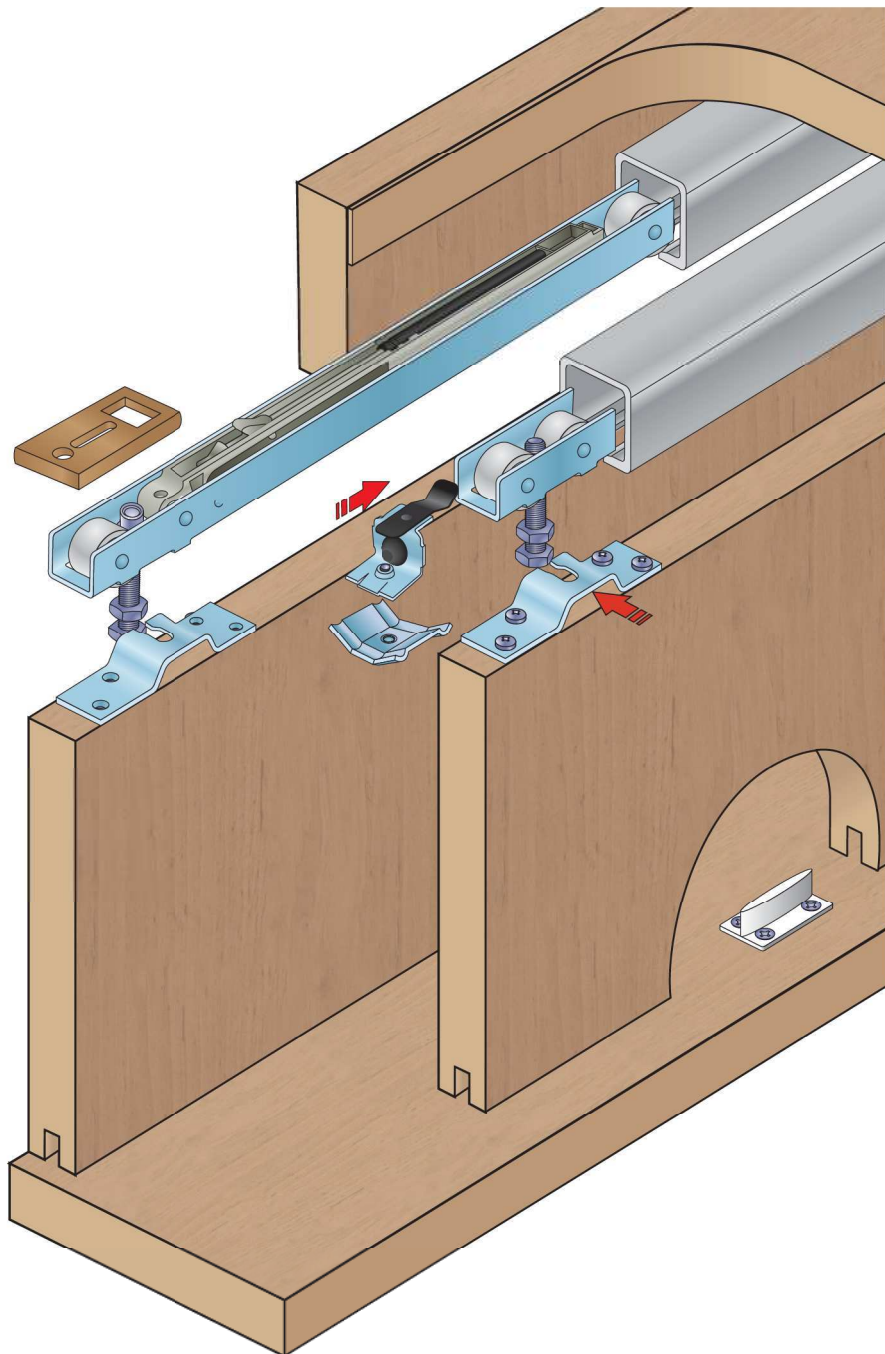

S80/S80SC

PRO INTERIÉROVÉ
DVEŘE

Montáž bočního úchytu

Montáž horního úchytu

Montáž vozíku

SOUČÁSTI SYSTÉMU:

Sada S80

Profil S40/S80 Hliník | Profil S40/S80 ocel

Úchyt AL lišty boční

Úchyt AL lišty horní

80 kg

kuličkové
ložisko

min.
18 mm

horní
vedení

SOUČÁSTI SYSTÉMU:

Brzda S40/S80

Plastové vodítko

Stěnová příchytko
pro ocelovou lištu

Sada S80SC

S80

Kování pro interiérové posuvné dveře.

Přednosti systému:

- masivní vozíky
- hmotnost dveří je rozložena celkem na čtyři ložisková kolečka
- integrovaná brzda s dorazem
- seřiditelné spodní vodítko

S80SC

Kování pro interiérové dveře s plynulým dotahem. Kování S80SC je určeno pro hliníkovou lištu.