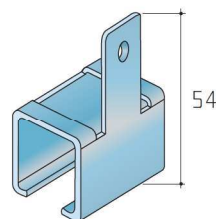

S80/S80SC

PRO INTERIÉROVÉ
DVEŘE

Montáž bočního úchytu

Montáž horního úchytu

Montáž vozíku

SOUČÁSTI SYSTÉMU:

Sada S80

Profil S40/S80 Hliník | Profil S40/S80 ocel

Úchyt AL lišty boční

Úchyt AL lišty horní

80 kg

kuličkové
ložisko

min.
18 mm

horní
vedení

SOUČÁSTI SYSTÉMU:

Brzda S40/S80

S80SC

Kování pro interiérové dveře s plynulým dotahem. Kování S80SC je určeno pro hliníkovou lištu.