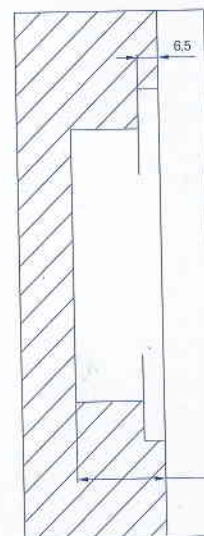

ESPRIT
premium

TKZ[®]
POLNA

MODERNÍ A UNIVERZÁLNÍ ŘEŠENÍ

Závěs skrytý ESPRIT PREMIUM je nejlepší řešení pro bezpolodrážkové dveře. Je konstruován na základě nejnovějších technologií.

- český výrobek
- závěs je skrytý
- nastavitelný ve třech rovinách – osách
- univerzální montáž na pravé i levé dveře
- provozní rozsah otevření je 186°
- čepy jsou vyrobeny z nerezové oceli a uloženy v ložiscích
- barevná provedení: nikl satén, chrom satén, bronz satén

186stupňů
rozsah otevření

16mm
rozevření

2 závěsy 3 závěsy
55kg **70**kg
únosnost

26mm
hloubka osazení
v zárubni

MONTÁŽ A SERŽENÍ

Únosnost závěsu pro dveře o rozměrech 2000x830
Pro dva závěsy je 55 kg, pro tři závěsy je 70 kg.