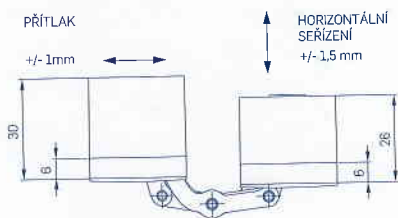

186stupňů
rozsah otevření

16mm
rozevření

2 závěsy 3 závěsy
55kg **70**kg
únosnost

26mm
hloubka osazení
v zárubni

MONTÁŽ A SERŽENÍ

Únosnost závěsu pro dveře o rozměrech 2000x830
Pro dva závěsy je 55 kg, pro tři závěsy je 70 kg.