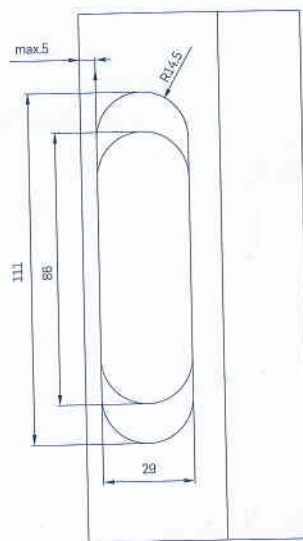

186stupňů
rozsah otevření

16mm
rozevření

2 závěsy 3 závěsy
55kg **70**kg
únosnost

26mm
hloubka osazení
v zárubni

MONTÁŽ A SERŽENÍ

Únosnost závěsu pro dveře o rozměrech 2000x830
Pro dva závěsy je 55 kg, pro tři závěsy je 70 kg.