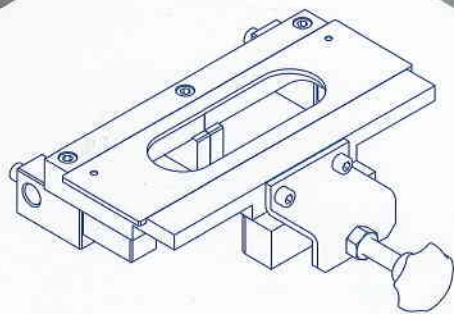

ESPRIT
premium

TKZ[®]
POLNA

MODERNÍ A UNIVERZÁLNÍ ŘEŠENÍ

Závěs skrytý ESPRIT PREMIUM je nejlepší řešení pro bezpolodrážkové dveře. Je konstruován na základě nejnovějších technologií.

- český výrobek
- závěs je skrytý
- nastavitelný ve třech rovinách – osách
- univerzální montáž na pravé i levé dveře
- provozní rozsah otevření je 186°
- čepy jsou vyrobeny z nerezové oceli a uloženy v ložiscích
- barevná provedení: nikl satén, chrom satén, bronz satén

186stupňů
rozsah otevření

16mm
rozevření

2 závěsy 3 závěsy
55kg **70**kg
únosnost

26mm
hloubka osazení
v zárubni

MONTÁŽ A SERŽENÍ

Únosnost závěsu pro dveře o rozměrech 2000x830
Pro dva závěsy je 55 kg, pro tři závěsy je 70 kg.

MONTÁŽNÍ PŘÍSLUŠENSTVÍ A ŠABLONA

01 kotvicí plech pro
obložkové zárubně

03 frézovací
šablona

02 kapsa pro ocelové
zárubně

SKRYTÁ ELEGANCE

Závěs Esprit Premium je ideálním řešením pro použití v moderních kancelářích, veřejných budovách, při stavbách bytů a rodinných domů.

Plynulé 3D nastavení umožňuje optimální seřízení dveřního křídla k zárubni, čímž nedochází k tepelným únikům.

Závěs ESPRIT Premium je vysoce kvalitní závěs, který je testován na 200 000 cyklů a to bez údržby výrobku. Vyznačuje se tichým provozem a spolehlivostí i při intenzivním používání.