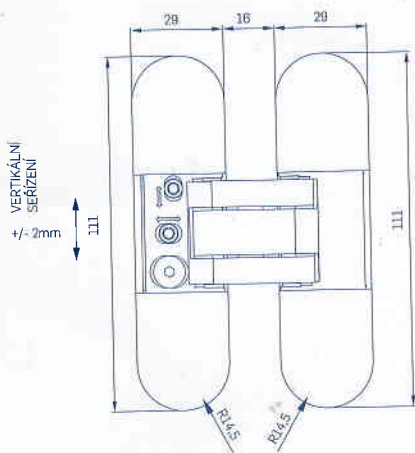

186stupňů
rozsah otevření

16mm
rozevření

2 závěsy 3 závěsy
55kg **70**kg
únosnost

26mm
hloubka osazení
v zárubni

MONTÁŽ A SERŽENÍ

Únosnost závěsu pro dveře o rozměrech 2000x830
Pro dva závěsy je 55 kg, pro tři závěsy je 70 kg.