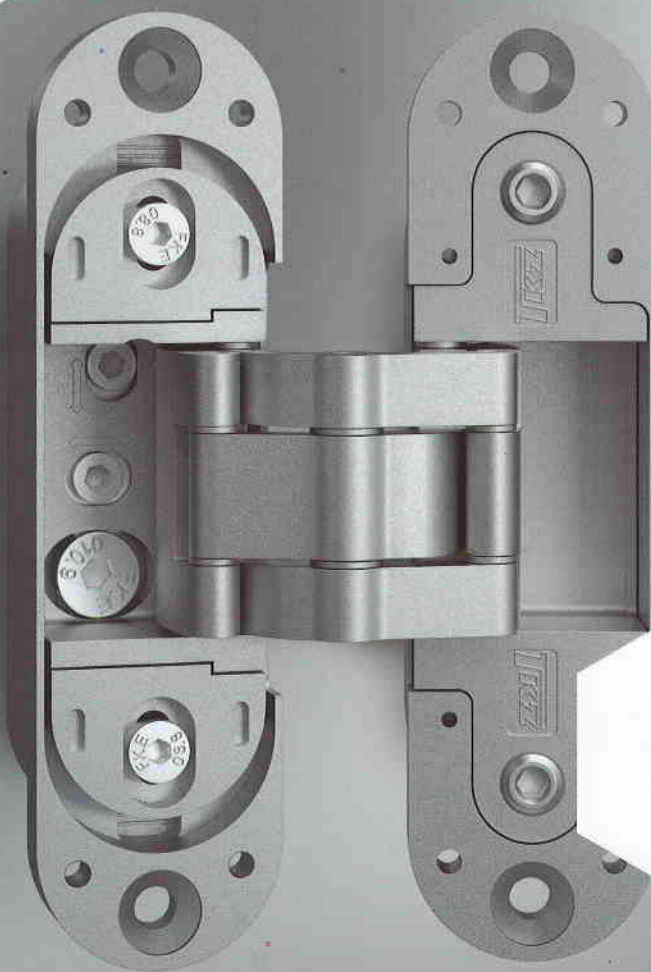

ESPRIT
premium

TKZ[®]
POLNA

MODERNÍ A UNIVERZÁLNÍ ŘEŠENÍ

Závěs skrytý ESPRIT PREMIUM je nejlepší řešení pro bezpolodrážkové dveře. Je konstruován na základě nejnovějších technologií.

- český výrobek
- závěs je skrytý
- nastavitelný ve třech rovinách – osách
- univerzální montáž na pravé i levé dveře
- provozní rozsah otevření je 186°
- čepy jsou vyrobeny z nerezové oceli a uloženy v ložiscích
- barevná provedení: nikl satén, chrom satén, bronz satén

186stupňů
rozsah otevření

16mm
rozevření

2 závěsy 3 závěsy
55kg **70**kg
únosnost

26mm
hloubka osazení
v zárubni

MONTÁŽ A SERŽENÍ

Únosnost závěsu pro dveře o rozměrech 2000x830
Pro dva závěsy je 55 kg, pro tři závěsy je 70 kg.

MONTÁŽNÍ PŘÍSLUŠENSTVÍ A ŠABLONA

01 kotvicí plech pro
obložkové zárubně

03 frézovací
šablona

02 kapsa pro ocelové
zárubně

SKRYTÁ ELEGANCE

Závěs Esprit Premium je ideálním řešením pro použití v moderních kancelářích, veřejných budovách, při stavbách bytů a rodinných domů.

Plynulé 3D nastavení umožňuje optimální seřízení dveřního křídla k zárubni, čímž nedochází k tepelným únikům.

Závěs ESPRIT Premium je vysoce kvalitní závěs, který je testován na 200 000 cyklů a to bez údržby výrobku. Vyznačuje se tichým provozem a spolehlivostí i při intenzivním používání.