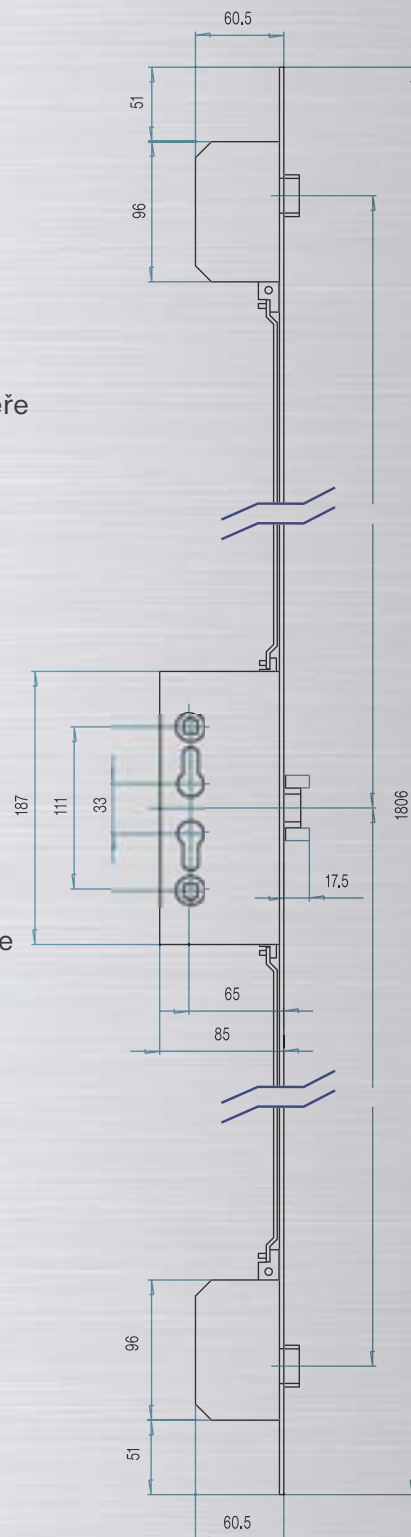

FAB[®]

Celoplošný zadlabací zámek

FAB 1723

FAB 1729

FAB 1723

1729/21

- určen pro dřevěné dveře
- šířka čela 21 mm
- požární atest - PP

1729 + 2 x 1723 + 2 x TÁHLA

- určen pro kovové dveře
- šířka čela 24 mm
- požární atest - PP

Objednací číslo SKP

■ 286312000550020	1729/21 PP celopl. tříšťelkový zadlabací zámek
■ 286312000550010	1723 přidavné zámky
■ 286312000550000	1729 hlavní zámek
■ 286313000578790	1729 rozvor tyče-táhla 648 mm