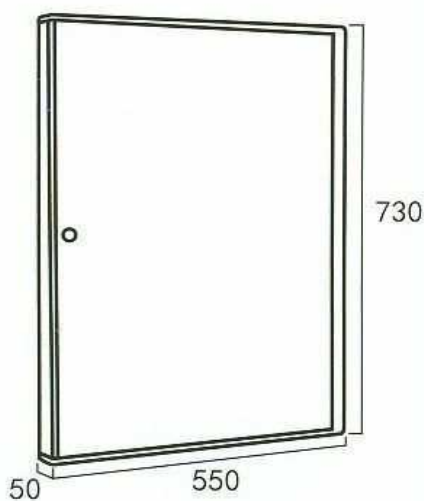

Informační vitríny

040750 Informační vitrina F1 550x730x50

040751 Informační vitrina F1 480x350x50

Vitríny pro interiérové použití ve velmi elegantním provedení.

- výplň odlehčené plexisklo, tloušťka 4 mm + UV ochrana
- zadní část magnetická bílá
- stříbrný rám eloxovaný hliník
- zámek + 2 klíče

Balení: Po 1ks v papírové krabici, v kartonu po 2 / 6 ks.

Součástí balení je 12 / 6 ks magnetek a montážní sada na zeď.