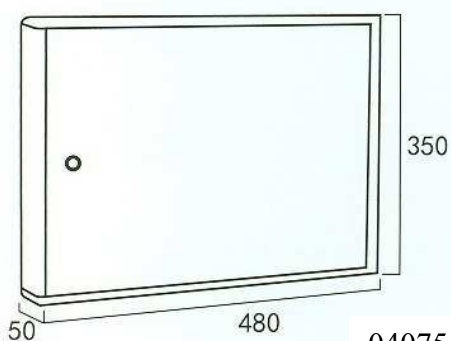

Informační vitríny

040750 Informační vitrina F1 550x730x50

040751 Informační vitrina F1 480x350x50

Vitríny pro interiérové použití ve velmi elegantním provedení.

- výplň odlehčené plexisklo, tloušťka 4 mm + UV ochrana
- zadní část magnetická bílá
- stříbrný rám eloxovaný hliník
- zámek + 2 klíče