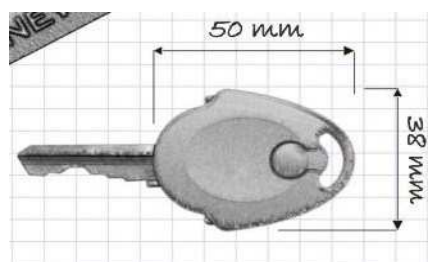

Rozlišovač se světlem

- * různé barvy
- * obsahuje baterii
- * 2 led diody

Rozlišovač DOUBLE CASE

TYP A se šnúrou na krk

- * pro 2 klíče

TYP B s řetízem a krabinkou

- * pro 2 klíče