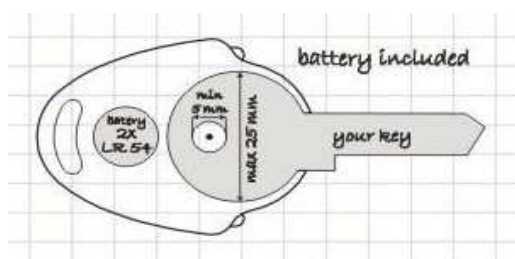

Rozlišovač se světlem

- * různé barvy
- * obsahuje baterii
- * 2 led diody

Rozlišovač DOUBLE CASE

TYP A se šnúrou na krk

- * pro 2 klíče

TYP B s řetízem a krabinkou

- * pro 2 klíče