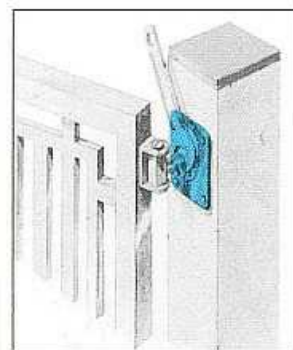

## ZÁVĚSY SEŘIZOVACÍ

M mm	16	18	20	24
Capacity kgx2	60	80	100	150

- 032034 Závěs seřizovací plotna 425/P M16 80x80mm  
 032035 Závěs seřizovací plotna 425/P M20 100x100mm  
 032036 Závěs seřizovací plotna 425/P M24 120x120mm

Nosnost při použití 2 závěsů / v kg:

M16 M20 M24  
 60kg 100kg 150kg

**Balení:** Závěsy jsou baleny v kartonovém obalu M16/5ks, M20/10ks, M24/5ks.

M mm	16	18	20	22	24
A mm	53	56	72	68	72
B mm	35	40	52	45	50
C mm	43	35	41	41	47
D mm	26	30	30	32	36
CH mm	27	30	30	32	36
Capacity kgx2	60	80	100	100	150