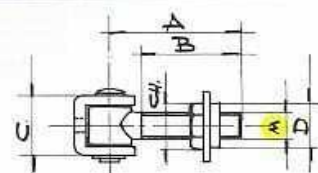

## ZÁVĚSY SEŘIZOVACÍ

M mm	16	18	20	24
Capacity kgx2	60	80	100	150

- 032034 Závěs seřizovací plotna 425/P M16 80x80mm  
 032035 Závěs seřizovací plotna 425/P M20 100x100mm  
 032036 Závěs seřizovací plotna 425/P M24 120x120mm

Nosnost při použití 2 závěsů / v kg:

M16 M20 M24  
 60kg 100kg 150kg

**Balení:** Závěsy jsou baleny v kartonovém obalu M16/5ks, M20/10ks, M24/5ks.

M mm	16	18	20	22	24
A mm	53	56	72	68	72
B mm	35	40	52	45	50
C mm	43	35	41	41	47
D mm	26	30	30	32	36
CH mm	27	30	30	32	36
Capacity kgx2	60	80	100	100	150