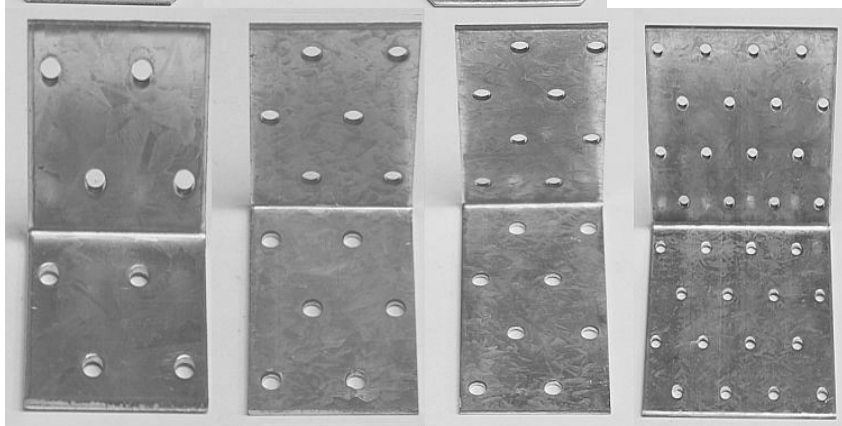

Spojovací prvky k dřevěné konstrukci

Objednací kódy:

- 045121 Úhelník s prolisem ZK-70X70X55/2,5mm (50ks)
- 045122 Úhelník s prolisem ZK-90x90x65/2,5mm (50ks)
- 045123 Úhelník s prolisem ZK-105x105x90/2,5mm (25ks)

Objednací kódy:

- 045130 Spojka(deska) LP-135x55/2,5mm (50ks)
- 045131 Spojka(deska) LP-175x65/2,5mm (50ks)

- 045133 Deska perforovaná PP-40X120/1,5mm (100ks)
- 045134 Deska perforovaná PP-60x180/1,5mm (50ks)
- 045135 Deska perforovaná PP-80x240/1,5mm (25ks)