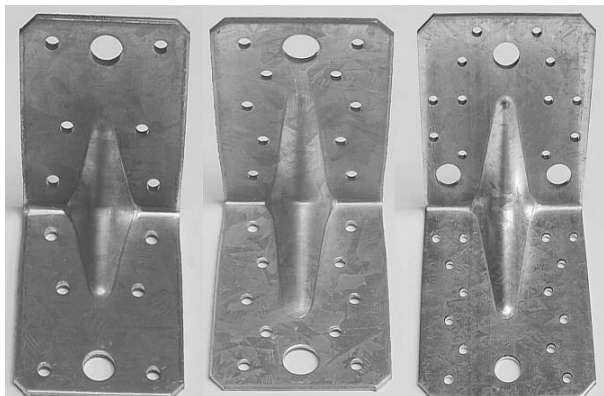

Spojovací prvky k dřevěné konstrukci

Objednací kódy:

- 045121 Úhelník s prolisem ZK-70X70X55/2,5mm (50ks)
- 045122 Úhelník s prolisem ZK-90x90x65/2,5mm (50ks)
- 045123 Úhelník s prolisem ZK-105x105x90/2,5mm (25ks)