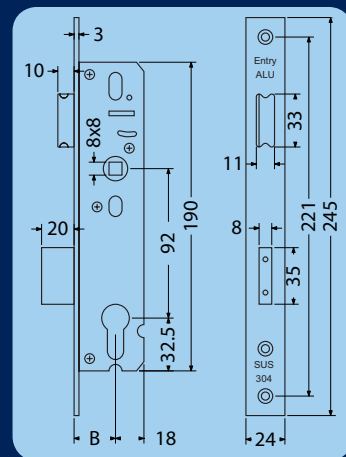

ZAVÁDĚCÍ CENA
247,-
(299,- vč. DPH)

Entry PVC

Zadlabací zámek pro plastové dveře.
Rozteč 92mm
Čelo 16mm (lesklý nikel).
Levoprávní střelka.
Backset 25,30,35,40,45mm.

Kód	Backset (B)	Katalogová cena
EN.P01.92.25.NIL16	25mm	260,-
EN.P01.92.30.NIL16	30mm	260,-
EN.P01.92.35.NIL16	35mm	260,-
EN.P01.92.40.NIL16	40mm	260,-
EN.P01.92.45.NIL16	45mm	260,-

ZAVÁDĚCÍ CENA
266,-
(322,- vč. DPH)

Entry ALU

Zadlabací zámek pro hliníkové dveře.
Rozteč 92mm
Čelo 24mm (nerez).
Levoprávní střelka.
Backset 25,30,35,40,45mm.

Kód	Backset (B)	Katalogová cena
EN.A01.92.25.N24	25mm	280,-
EN.A01.92.30.N24	30mm	280,-
EN.A01.92.35.N24	35mm	280,-
EN.A01.92.40.N24	40mm	280,-
EN.A01.92.45.N24	45mm	280,-

NASTAVENÍ LEVOPRAVÉ STŘELKY