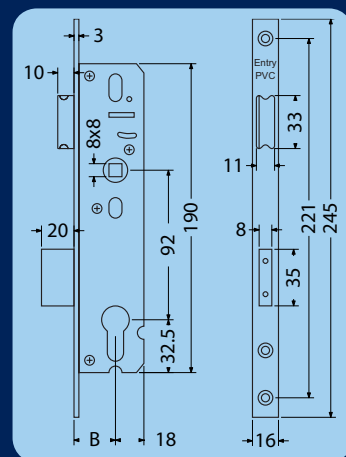

ZAVÁDĚCÍ CENA
247,-
(299,- vč. DPH)

Entry PVC

Zadlabací zámek pro plastové dveře.
Rozteč 92mm
Čelo 16mm (lesklý nikel).
Levoprávní střelka.
Backset 25,30,35,40,45mm.

Kód	Backset (B)	Katalogová cena
EN.P01.92.25.NIL16	25mm	260,-
EN.P01.92.30.NIL16	30mm	260,-
EN.P01.92.35.NIL16	35mm	260,-
EN.P01.92.40.NIL16	40mm	260,-
EN.P01.92.45.NIL16	45mm	260,-

ZAVÁDĚCÍ CENA
266,-
(322,- vč. DPH)

Entry ALU

Zadlabací zámek pro hliníkové dveře.
Rozteč 92mm
Čelo 24mm (nerez).
Levoprávní střelka.
Backset 25,30,35,40,45mm.

Kód	Backset (B)	Katalogová cena
EN.A01.92.25.N24	25mm	280,-
EN.A01.92.30.N24	30mm	280,-
EN.A01.92.35.N24	35mm	280,-
EN.A01.92.40.N24	40mm	280,-
EN.A01.92.45.N24	45mm	280,-

NASTAVENÍ LEVOPRAVÉ STŘELKY