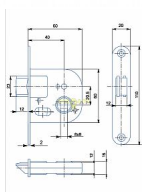

# 01-08 L D40 hloubka 60 mezipokojevý

» ZABEZPEČENÍ » ZADLABACÍ ZÁMKY » Obyčejné

EAN	8595087545282
Kód produktu	04000-0845
Balení	1 ks

Zámek zadlabací mezipokojevý

Dostupnost na hlavním skladě: více než 20 ks