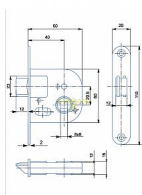

01-08 L D40 hloubka 60 mezipokojevý

» ZABEZPEČENÍ » ZADLABACÍ ZÁMKY » Obyčejné

Dodavatelské číslo	1549248008110
EAN	8595087545282
Kód produktu	04000-0845
Balení	1 Ks

Zámek zadlabací mezipokojevý

Dostupnost sklad SEZAM :