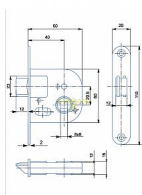

01-08 L D40 hloubka 60 mezipokojevý

» ZABEZPEČENÍ » ZADLABACÍ ZÁMKY » Obyčejné

EAN	8595087545282
Kód produktu	04000-0845
Balení	1 Ks

Zámek zadlabací mezipokojevý

Dostupnost sklad SEZAM : více než 20 ks