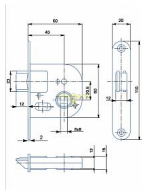

01-08 P D40 hloubka 60 mezipokojový

» ZABEZPEČENÍ » ZADLABACÍ ZÁMKY » Obyčejné

EAN	8595087545299
Kód produktu	04000-0850
Balení	1 Ks

Zámek zadlabací mezipokojový

Dostupnost sklad SEZAM : více než 20 ks