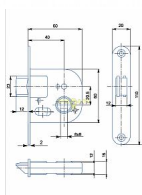

# 01-08 P D40 hloubka 60 mezipokojevý

» ZABEZPEČENÍ » ZADLABACÍ ZÁMKY » Obyčejné

EAN	8595087545299
Kód produktu	04000-0850
Balení	1 ks

Zámek zadlabací mezipokojevý

Dostupnost na hlavním skladě:

více než 50 ks  
na cestě 23,00 ks