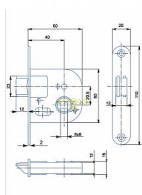

01-08 P D40 hloubka 60 mezipokojový

» ZABEZPEČENÍ » ZADLABACÍ ZÁMKY » Obyčejné

EAN	8595087545299
Kód produktu	04000-0850
Balení	1 ks

Zámek zadlabací mezipokojový

Dostupnost na hlavním skladě:

více než 20 ks
na cestě 23,00 ks