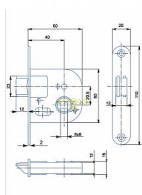

# 01-08 zadlabací zámek mezipokojový

» ZABEZPEČENÍ » ZADLABACÍ ZÁMKY » Obyčejné

Kód produktu	MP04000-0845
Balení	0 ks

Zámek zadlabací mezipokojový

Dostupnost na hlavním skladě: více než 100 ks  
na cestě 23,00 ks