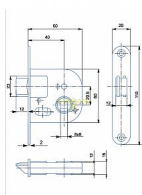

01-08 zadlabací zámek mezipokojový

» ZABEZPEČENÍ » ZADLABACÍ ZÁMKY » Obyčejné

Kód produktu

MP04000-0845

Zámek zadlabací mezipokojový

Dostupnost sklad SEZAM :

více než 50 ks