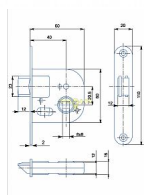

# 01-08 zadlabací zámek mezipokojový

» ZABEZPEČENÍ » ZADLABACÍ ZÁMKY » Obyčejné

Kód produktu

MP04000-0845

Zámek zadlabací mezipokojový

Dostupnost sklad SEZAM :

více než 50 ks