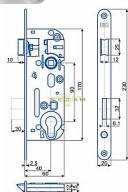

# 02-04 zadlabací zámek na vložku rozteč 90, hloubka 60

» ZABEZPEČENÍ » ZADLABACÍ ZÁMKY » Vložkové

Kód produktu

MP04000-0045

dvouzápadový zámek

Dostupnost sklad SEZAM :  
Dostupné sklad dodavatele:

více než 500 ks  
sklad dodavatele

## Popis

Zámek zadlabací vložkový, s převodem,  
dvouzápadový, otvory pro dělené štíty