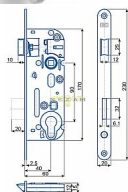

# 02-04 zadlabací zámek na vložku rozteč 90, hloubka 60

» ZABEZPEČENÍ » ZADLABACÍ ZÁMKY » Vložkové

|              |              |
|--------------|--------------|
| Kód produktu | MP04000-0045 |
| Balení       | 0 ks         |

## Popis

Zámek zadlabací vložkový, s převodem, dvouzápadový, otvory pro dělené štíty