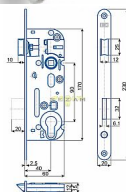

02-04 zadlabací zámek na vložku rozteč 90, hloubka 60

» ZABEZPEČENÍ » ZADLABACÍ ZÁMKY » Vložkové

Kód produktu

MP04000-0045

dvouzápadový zámek

Dostupnost sklad SEZAM :
Dostupné sklad dodavatele:

více než 500 ks
sklad dodavatele

Popis

Zámek zadlabací vložkový, s převodem,
dvouzápadový, otvory pro dělené štíty