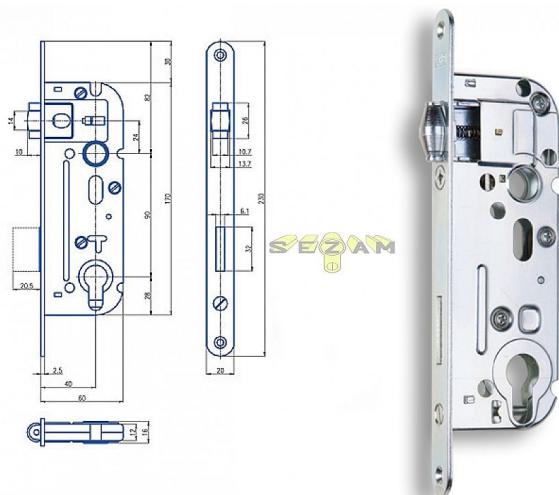

02-05 válečkový vložkový D40

» ZABEZPEČENÍ » ZADLABACÍ ZÁMKY » Válečkové

EAN 8595087545916

Kód produktu 04000-0065

Balení 1 Ks

dvouzápadový zámek

Dostupnost sklad SEZAM :

skladem

Popis

Zámek zadlabací s válečkovou střelkou bez převodu otvor pro dělené štíty