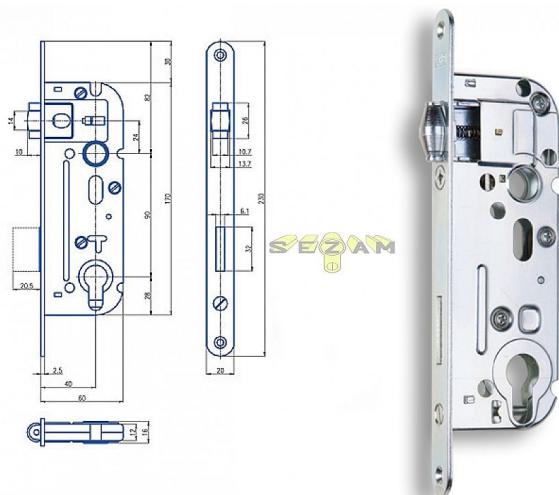

# 02-05 válečkový vložkový D40

» ZABEZPEČENÍ » ZADLABACÍ ZÁMKY » Válečkové

EAN 8595087545916

Kód produktu 04000-0065

Balení 1 Ks

dvouzápadový zámek

Dostupnost sklad SEZAM :

skladem

## Popis

Zámek zadlabací s válečkovou střílkou bez převodu otvor pro dělené štíty