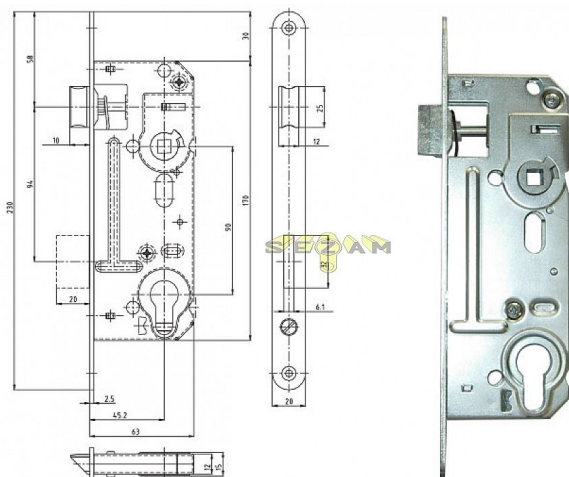

# 02-06 "C" PL 90/63 D45 (jako 5131) čelo 18mm

» ZABEZPEČENÍ » ZADLABACÍ ZÁMKY » Vložkové

## Popis

lý zinek, stejné parametry jako 5131 otvory pro dělené štíty

EAN 8595087547569

Kód produktu 04000-0080

Balení 1 Ks

dvouzápadový zámek s převodem

Dostupnost sklad SEZAM :

u dodavatele

## Parametry

Rozteč 90