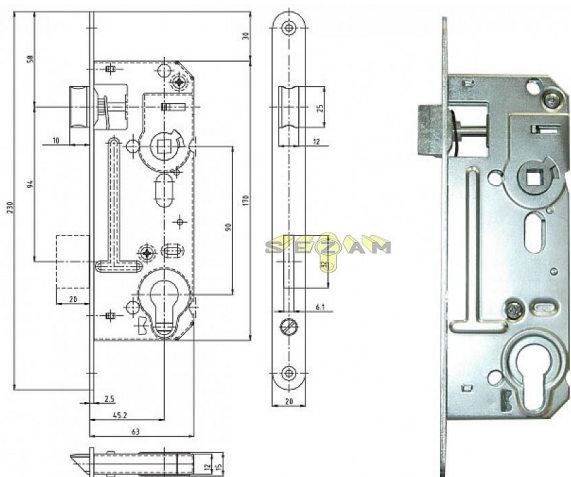

# 02-06 PL 90/63 D45 (jako 5131)

» ZABEZPEČENÍ » ZADLABACÍ ZÁMKY » Vložkové

## Popis

lý zinek, stejné parametry jako 5131  
otvory pro dělené štíty

EAN	8595087547569
Kód produktu	04000-0070
Balení	1 ks

dvouzápadový zámek s převodem

Dostupnost na hlavním skladě: více než 100 ks

## Parametry

Rozteč	90
--------	----