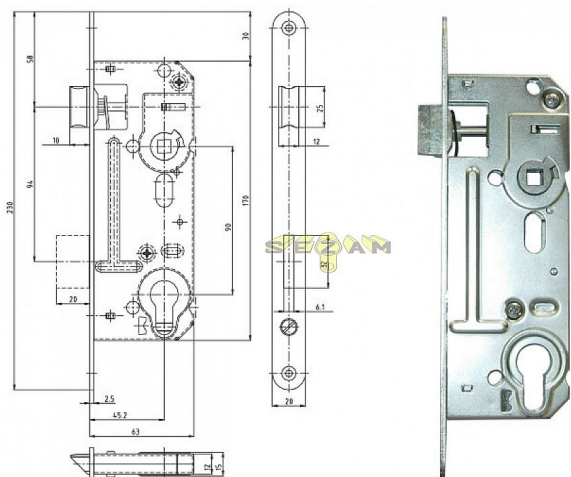

02-06 PL 90/63 D45 (jako 5131)

» ZABEZPEČENÍ » ZADLABACÍ ZÁMKY » Vložkové

Popis

lý zinek, stejné parametry jako 5131
otvory pro dělené štíty

EAN	8595087547569
Kód produktu	04000-0070
Balení	1 ks

dvouzápadový zámek s převodem

Dostupnost na hlavním skladě: více než 100 ks

Parametry

Rozteč	90
--------	----