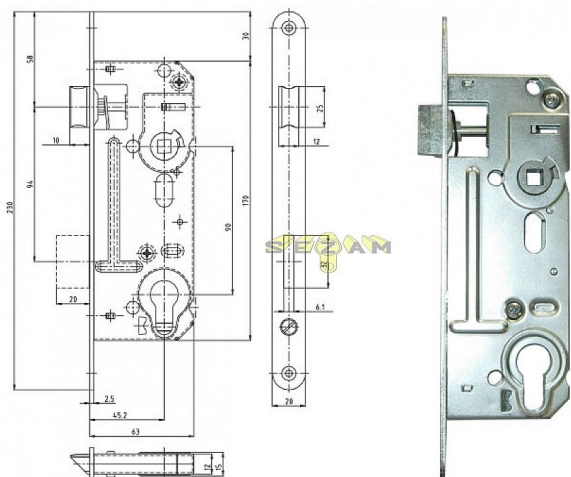

02-06 PP PL 90/63 D45 (jako 5131) Protipožární

» ZABEZPEČENÍ » ZADLABACÍ ZÁMKY » Vložkové

Popis

lý zinek, stejné parametry jako 5131 otvory pro dělené štíty

Kód produktu

04000-0075

Balení

1 Ks

dvouzápadový zámek s převodem

Dostupnost sklad SEZAM :

u dodavatele

Dostupné sklad dodavatele:

sklad dodavatele

Parametry

Rozteč

90