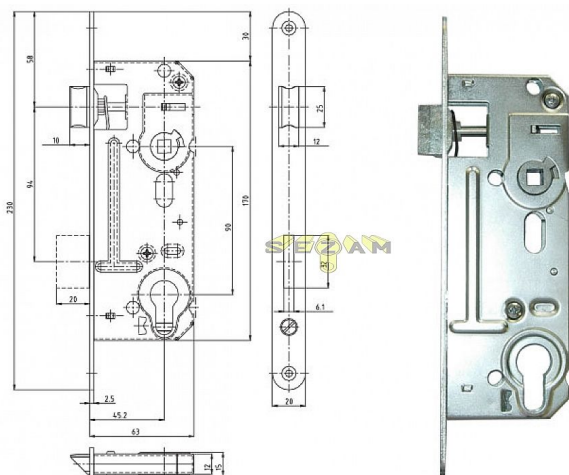

02-06 PP PL 90/63 D45 (jako 5131) Protipožární

» ZABEZPEČENÍ » ZADLABACÍ ZÁMKY » Vložkové

Popis

lý zinek, stejné parametry jako 5131 otvory pro dělené štíty

Kód produktu

04000-0075

Balení

1 Ks

dvouzápadový zámek s převodem

Dostupnost sklad SEZAM :

u dodavatele

Dostupné sklad dodavatele:

sklad dodavatele

Parametry

Rozteč

90