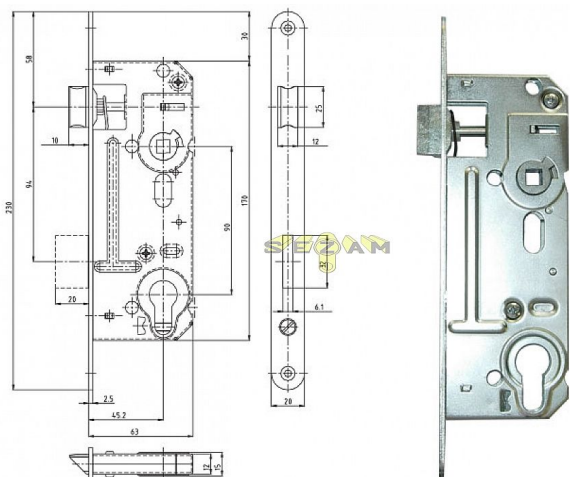

02-06 PP PL 90/63 D45 (jako 5131) Protipožární

» ZABEZPEČENÍ » ZADLABACÍ ZÁMKY » Vložkové

Popis

lý zinek, stejné parametry jako 5131
otvory pro dělené štíty

Kód produktu

04000-0075

Balení

1 ks

dvouzápadový zámek s převodem

Dostupnost na hlavním skladě:

skladem u dodavatele

Parametry

Rozteč

90