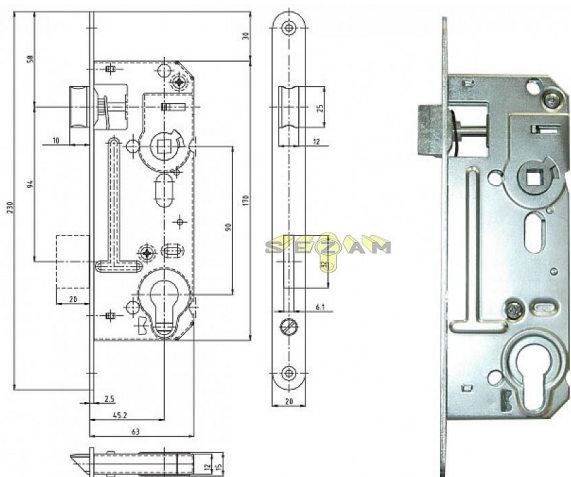

02-06 PP PL 90/63 D45 (jako 5131) Protipožární

» ZABEZPEČENÍ » ZADLABACÍ ZÁMKY » Vložkové

Popis

lý zinek, stejné parametry jako 5131
otvory pro dělené štíty

Kód produktu

04000-0075

Balení

1 ks

dvouzápadový zámek s převodem

Dostupnost na hlavním skladě:

skladem u dodavatele

Parametry

Rozteč

90