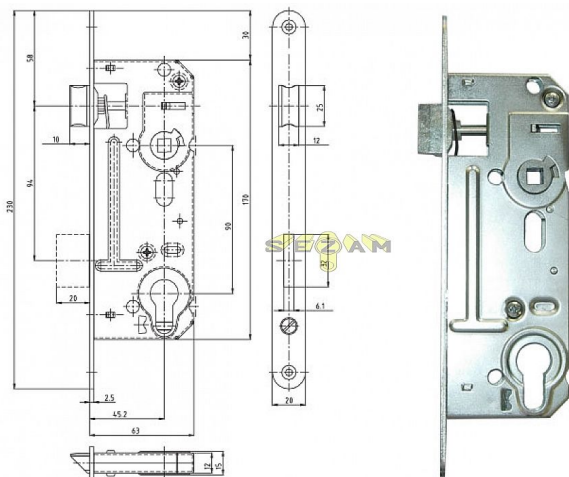

02-06 zadlabací zámek na vložku rozteč 90, hloubka 63

» ZABEZPEČENÍ » ZADLABACÍ ZÁMKY » Vložkové

Popis

lý zinek, stejné parametry jako 5131
otvory pro dělené štíty

Kód produktu

MP04000-0070

Balení

0 ks