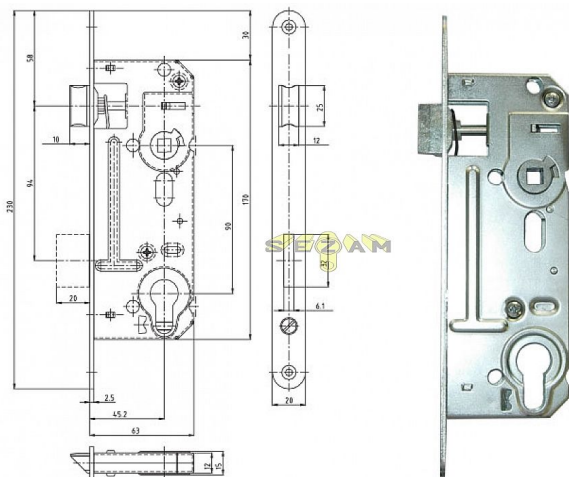

02-06 zadlabací zámek na vložku rozteč 90, hloubka 63

» ZABEZPEČENÍ » ZADLABACÍ ZÁMKY » Vložkové

Kód produktu

MP04000-0070

dvouzápadový zámek s převodem

Dostupnost sklad SEZAM :

více než 100 ks

Dostupné sklad dodavatele:

momentálně nedostupné

Popis

lý zinek, stejné parametry jako 5131 otvory pro dělené štíty