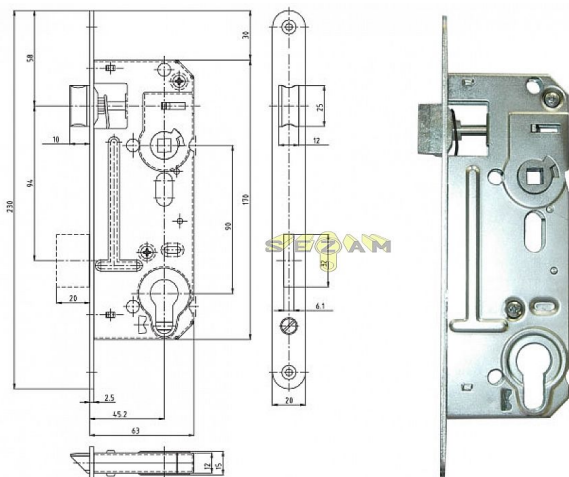

# 02-06 zadlabací zámek na vložku rozteč 90, hloubka 63

» ZABEZPEČENÍ » ZADLABACÍ ZÁMKY » Vložkové

## Popis

lý zinek, stejné parametry jako 5131  
otvory pro dělené štíty

Kód produktu

MP04000-0070

Balení

0 ks

dvouzápadový zámek s převodem

Dostupnost na hlavním skladě: