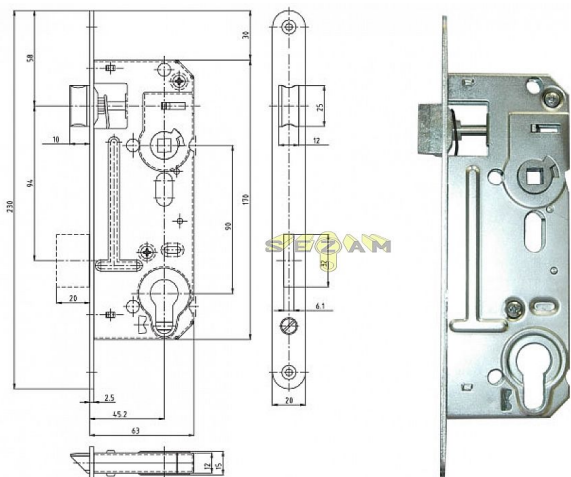

02-06 zadlabací zámek na vložku rozteč 90, hloubka 63

» ZABEZPEČENÍ » ZADLABACÍ ZÁMKY » Vložkové

Kód produktu

MP04000-0070

dvouzápadový zámek s převodem

Dostupnost sklad SEZAM :

více než 200 ks

Dostupné sklad dodavatele:

momentálně nedostupné

Popis

lý zinek, stejné parametry jako 5131 otvory pro dělené štíty