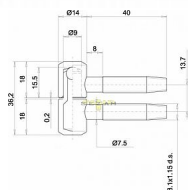

030x13 okenní závěs žlutý Zinek

» ZÁVĚSY, PANTY » DVEŘNÍ » Šroubovací

Kód produktu

03610-0010

Balení

1 Ks

pant, různé barvy a velikosti

Dostupnost sklad SEZAM :
Dostupné sklad dodavatele: