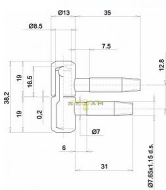

030x13 okenní závěs žlutý Zinek

» ZÁVĚSY, PANTY » DVEŘNÍ » Šroubovací

Kód produktu

03610-0010

Balení

1 Ks

pant, různé barvy a velikosti

Dostupnost sklad SEZAM :
Dostupné sklad dodavatele: