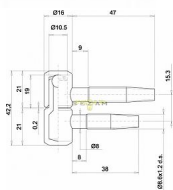

030x13 okenní závěs žlutý Zinek

» ZÁVĚSY, PANTY » DVEŘNÍ » Šroubovací

Kód produktu

03610-0010

Balení

1 Ks

pant, různé barvy a velikosti

Dostupnost sklad SEZAM :
Dostupné sklad dodavatele: