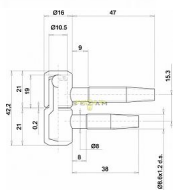

030x13 okenní závěs žlutý Zinek

» ZÁVĚSY, PANTY » DVEŘNÍ » Šroubovací

Kód produktu

03610-0010

Balení

1 ks

Dostupnost na hlavním skladě:

skladem u dodavatele