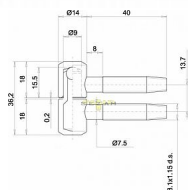

030x13 okenní závěs žlutý Zinek

» ZÁVĚSY, PANTY » DVEŘNÍ » Šroubovací

Kód produktu

03610-0010

Balení

1 ks

Dostupnost na hlavním skladě:

skladem u dodavatele