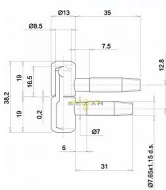

030x13 okenní závěs žlutý Zinek

» ZÁVĚSY, PANTY » DVEŘNÍ » Šroubovací

Kód produktu

03610-0010

Balení

1 ks

Dostupnost na hlavním skladě:

skladem u dodavatele