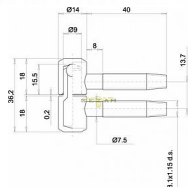

# 030x14 okenní závěs žlutý Zinek

» ZÁVĚSY, PANTY » DVEŘNÍ » Šroubovací

Kód produktu

03610-0020

Balení

1 Ks

pant, různé barvy a velikosti

Dostupnost sklad SEZAM :  
Dostupné sklad dodavatele: