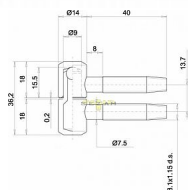

030x14 okenní závěs žlutý Zinek

» ZÁVĚSY, PANTY » DVEŘNÍ » Šroubovací

Kód produktu

03610-0020

Balení

1 Ks

pant, různé barvy a velikosti

Dostupnost sklad SEZAM :
Dostupné sklad dodavatele: