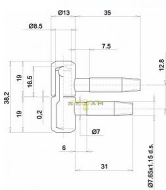

030x14 okenní závěs žlutý Zinek

» ZÁVĚSY, PANTY » DVEŘNÍ » Šroubovací

Kód produktu

03610-0020

Balení

1 Ks

pant, různé barvy a velikosti

Dostupnost sklad SEZAM :
Dostupné sklad dodavatele: