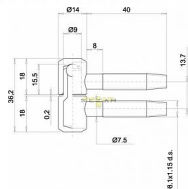

030x14 okenní závěs žlutý Zinek

» ZÁVĚSY, PANTY » DVEŘNÍ » Šroubovací

Kód produktu

03610-0020

Balení

1 ks

Dostupnost na hlavním skladě:

skladem u dodavatele