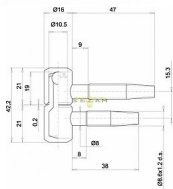

030x14 okenní závěs žlutý Zinek

» ZÁVĚSY, PANTY » DVEŘNÍ » Šroubovací

Kód produktu

03610-0020

Balení

1 ks

Dostupnost na hlavním skladě:

skladem u dodavatele