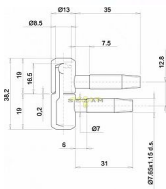

030x14 okenní závěs žlutý Zinek

» ZÁVĚSY, PANTY » DVEŘNÍ » Šroubovací

Kód produktu

03610-0020

Balení

1 ks

Dostupnost na hlavním skladě:

skladem u dodavatele