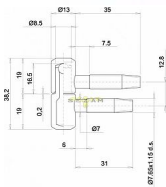

# 030x14 okenní závěs žlutý Zinek

» ZÁVĚSY, PANTY » DVEŘNÍ » Šroubovací

Kód produktu

03610-0020

Balení

1 Ks

pant, různé barvy a velikosti

Dostupnost sklad SEZAM :  
Dostupné sklad dodavatele: