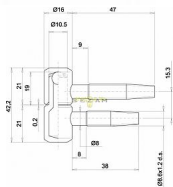

# 030x14 okenní závěs žlutý Zinek

» ZÁVĚSY, PANTY » DVEŘNÍ » Šroubovací

Kód produktu

03610-0020

Balení

1 Ks

pant, různé barvy a velikosti

Dostupnost sklad SEZAM :  
Dostupné sklad dodavatele: