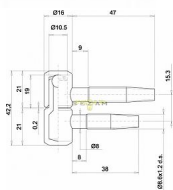

030x14 okenní závěs žlutý Zinek

» ZÁVĚSY, PANTY » DVEŘNÍ » Šroubovací

Kód produktu

03610-0020

Balení

1 Ks

pant, různé barvy a velikosti

Dostupnost sklad SEZAM :
Dostupné sklad dodavatele: