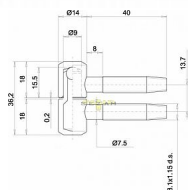

030x16 závěs žlutý Zinek

» ZÁVĚSY, PANTY » DVEŘNÍ » Šroubovací

Kód produktu

03610-0030

Balení

1 Ks

pant, různé barvy a velikosti

Dostupnost sklad SEZAM :
Dostupné sklad dodavatele: