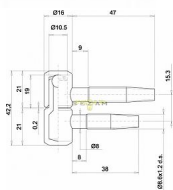

030x16 závěs žlutý Zinek

» ZÁVĚSY, PANTY » DVEŘNÍ » Šroubovací

Kód produktu

03610-0030

Balení

1 Ks

pant, různé barvy a velikosti

Dostupnost sklad SEZAM :
Dostupné sklad dodavatele: