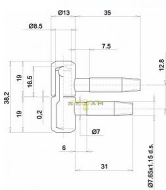

030x16 závěs žlutý Zinek

» ZÁVĚSY, PANTY » DVEŘNÍ » Šroubovací

Kód produktu

03610-0030

Balení

1 Ks

pant, různé barvy a velikosti

Dostupnost sklad SEZAM :
Dostupné sklad dodavatele: