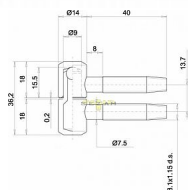

# 030x16 závěs žlutý Zinek

» ZÁVĚSY, PANTY » DVEŘNÍ » Šroubovací

Kód produktu

03610-0030

Balení

1 Ks

pant, různé barvy a velikosti

Dostupnost sklad SEZAM :  
Dostupné sklad dodavatele: