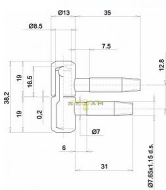

# 030x16 závěs žlutý Zinek

» ZÁVĚSY, PANTY » DVEŘNÍ » Šroubovací

Kód produktu

03610-0030

Balení

1 Ks

pant, různé barvy a velikosti

Dostupnost sklad SEZAM :  
Dostupné sklad dodavatele: