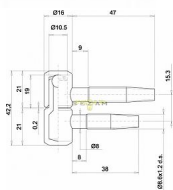

# 030x16 závěs žlutý Zinek

» ZÁVĚSY, PANTY » DVEŘNÍ » Šroubovací

Kód produktu

03610-0030

Balení

1 Ks

pant, různé barvy a velikosti

Dostupnost sklad SEZAM :  
Dostupné sklad dodavatele: