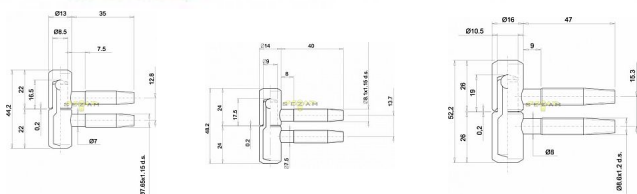

# 055x14 okenní závěs Bronz speciál

» ZÁVĚSY, PANTY » DVEŘNÍ » Šroubovací

Kód produktu

03610-0150

Balení

1 ks

Dostupnost na hlavním skladě:

skladem  
na cestě 8,00 ks