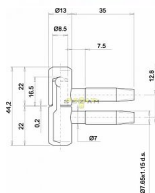

055x14 okenní závěs Bronz

» ZÁVĚSY, PANTY » DVEŘNÍ » Šroubovací

Kód produktu

03610-0140

Balení

1 ks

Dostupnost na hlavním skladě:

skladem u dodavatele