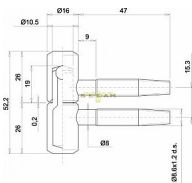

055x14 okenní závěs Bronz

» ZÁVĚSY, PANTY » DVEŘNÍ » Šroubovací

Kód produktu

03610-0140

Balení

1 ks

Dostupnost na hlavním skladě:

skladem u dodavatele