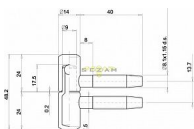

055x14 okenní závěs Bronz

» ZÁVĚSY, PANTY » DVEŘNÍ » Šroubovací

Kód produktu

03610-0140

Balení

1 ks

Dostupnost na hlavním skladě:

skladem u dodavatele