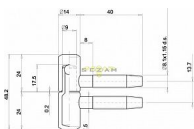

# 055x14 okenní závěs matný Nikl

» ZÁVĚSY, PANTY » DVEŘNÍ » Šroubovací

Kód produktu

03610-0170

Balení

1 ks

Dostupnost na hlavním skladě:

skladem u dodavatele