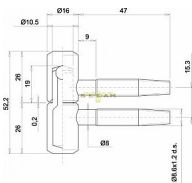

# 055x14 okenní závěs matný Nikl

» ZÁVĚSY, PANTY » DVEŘNÍ » Šroubovací

Kód produktu

03610-0170

Balení

1 ks

Dostupnost na hlavním skladě:

skladem u dodavatele