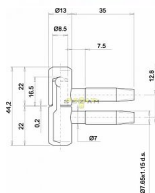

# 055x14 okenní závěs matný Nikl

» ZÁVĚSY, PANTY » DVEŘNÍ » Šroubovací

Kód produktu

03610-0170

Balení

1 ks

Dostupnost na hlavním skladě:

skladem u dodavatele