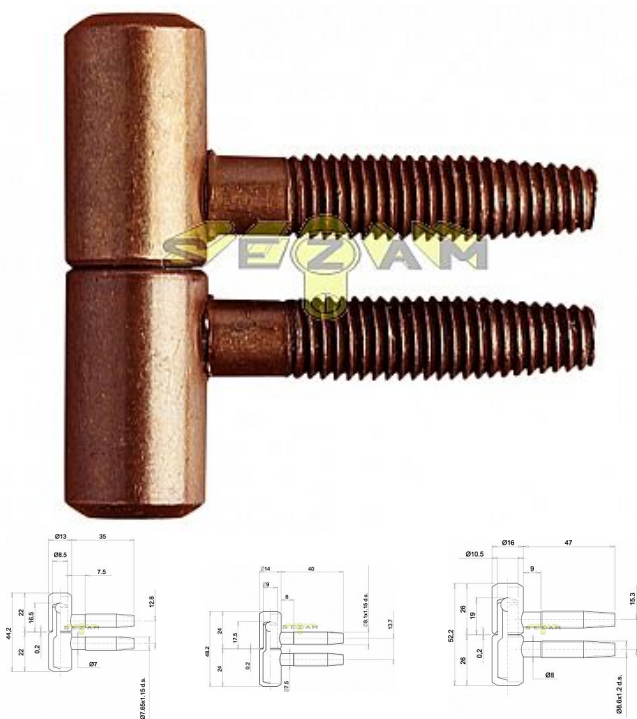

055x14 okenní závěs Mosaz

» ZÁVĚSY, PANTY » DVEŘNÍ » Šroubovací

Kód produktu

03610-0130

Balení

1 ks

Dostupnost na hlavním skladě:

skladem u dodavatele