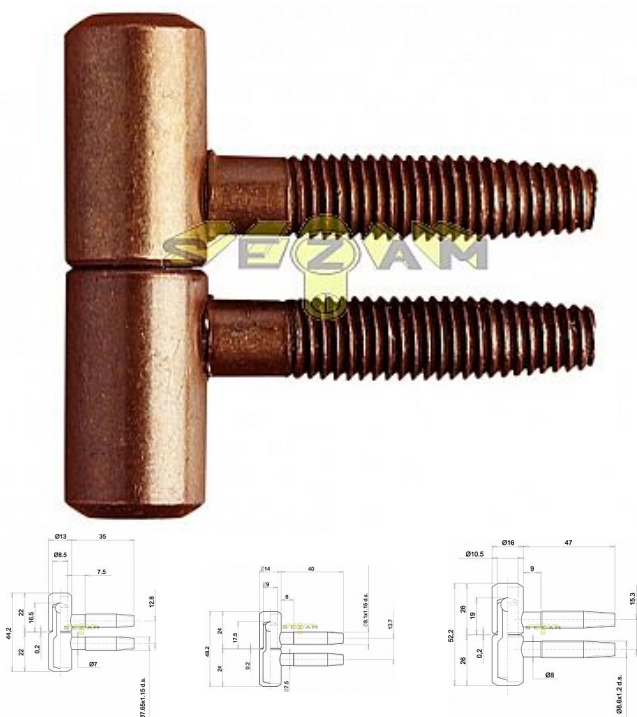

# 055x16 dveřní závěs Bronz

» ZÁVĚSY, PANTY » DVEŘNÍ » Šroubovací

Kód produktu

03610-0190

Balení

1 ks

Dostupnost na hlavním skladě:

skladem u dodavatele