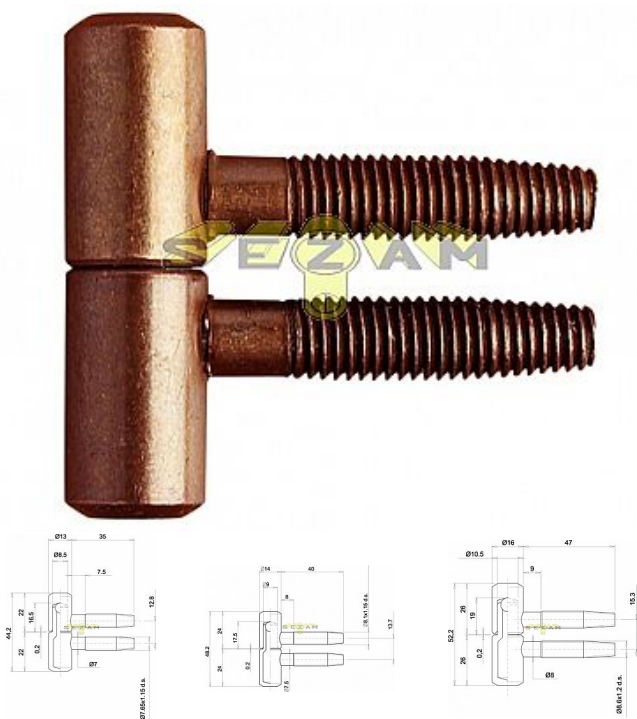

055x16 dveřní závěs Bronz

» ZÁVĚSY, PANTY » DVEŘNÍ » Šroubovací

Kód produktu

03610-0190

Balení

1 Ks

pant, různé barvy a velikosti

Dostupnost sklad SEZAM :