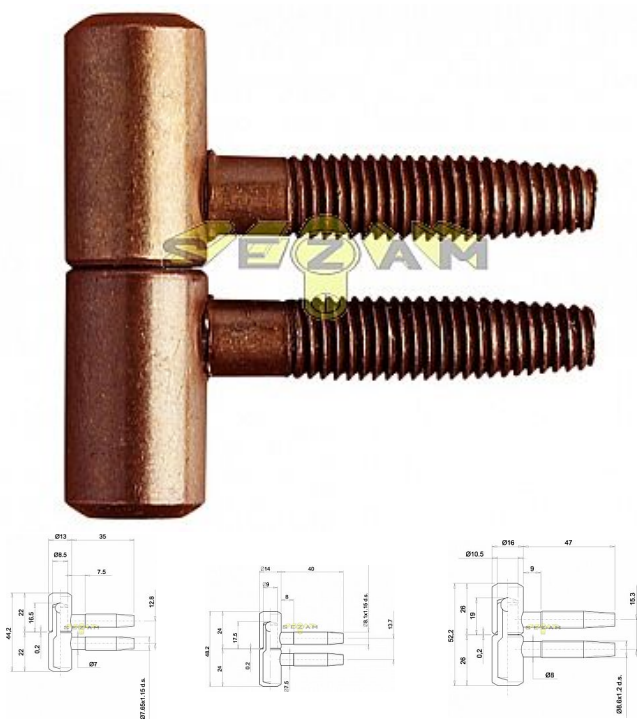

# 055x16 dveřní závěs Mosaz

» ZÁVĚSY, PANTY » DVEŘNÍ » Šroubovací

Kód produktu 03610-0210

Balení 1 Ks

pant, různé barvy a velikosti

Dostupnost sklad SEZAM :

u dodavatele

Dostupné sklad dodavatele: