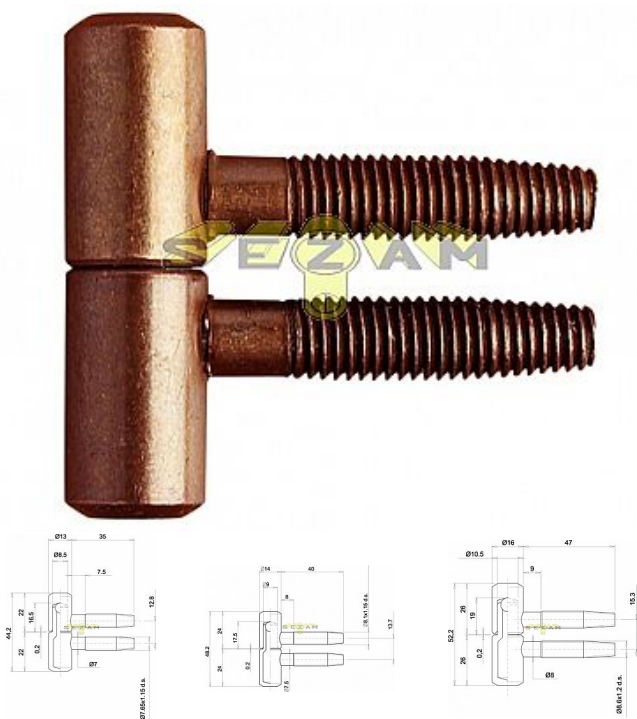

# 055x16 dveřní závěs Mosaz

» ZÁVĚSY, PANTY » DVEŘNÍ » Šroubovací

Kód produktu

03610-0210

Balení

1 Ks

pant, různé barvy a velikosti

Dostupnost sklad SEZAM :