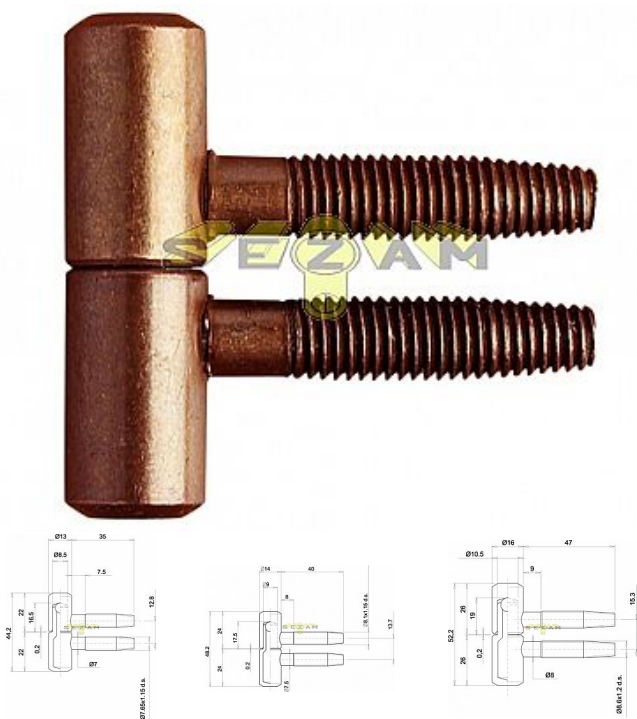

# 055x16 dveřní závěs Nikl

» ZÁVĚSY, PANTY » DVEŘNÍ » Šroubovací

Kód produktu

03610-0220

Balení

1 Ks

pant, různé barvy a velikosti

Dostupnost sklad SEZAM :