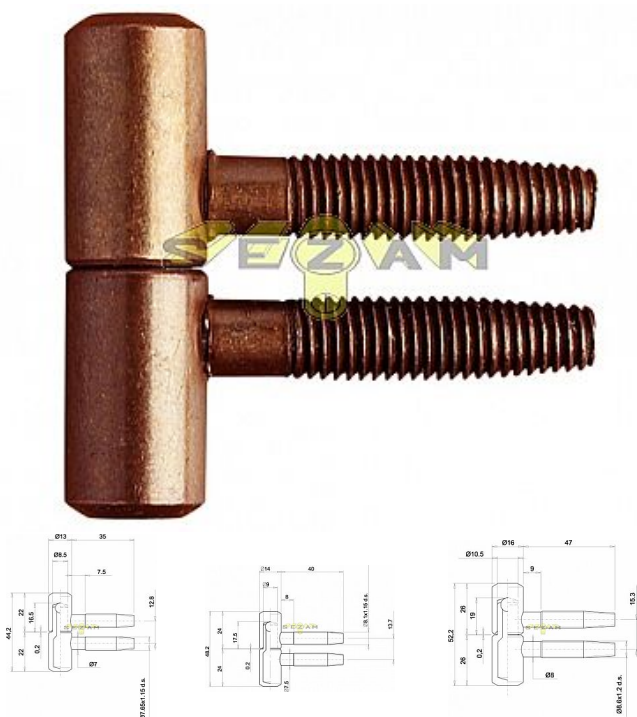

055x16 dveřní závěs žlutý Zinek

» ZÁVĚSY, PANTY » DVEŘNÍ » Šroubovací

Kód produktu

03610-0180

Balení

1 Ks

pant, různé barvy a velikosti

Dostupnost sklad SEZAM :