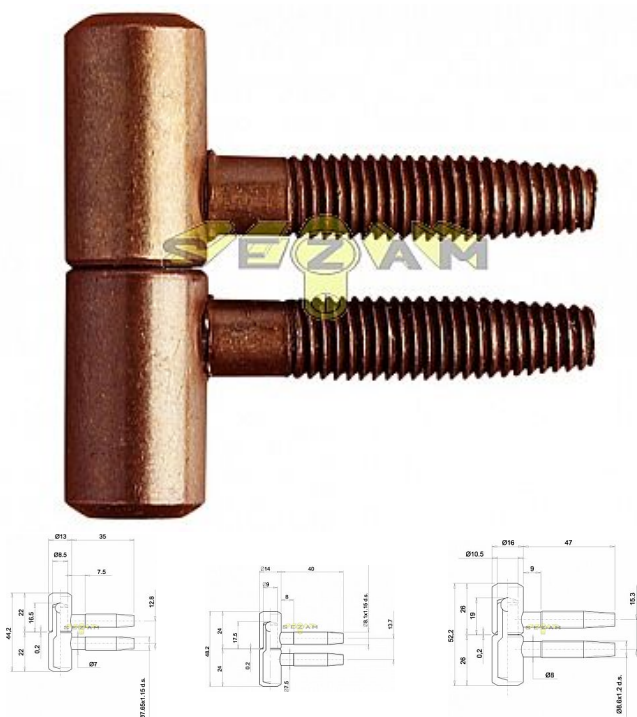

055x16 dveřní závěs žlutý Zinek

» ZÁVĚSY, PANTY » DVEŘNÍ » Šroubovací

Kód produktu

03610-0180

Balení

1 ks

Dostupnost na hlavním skladě:

skladem
na cestě 30,00 ks