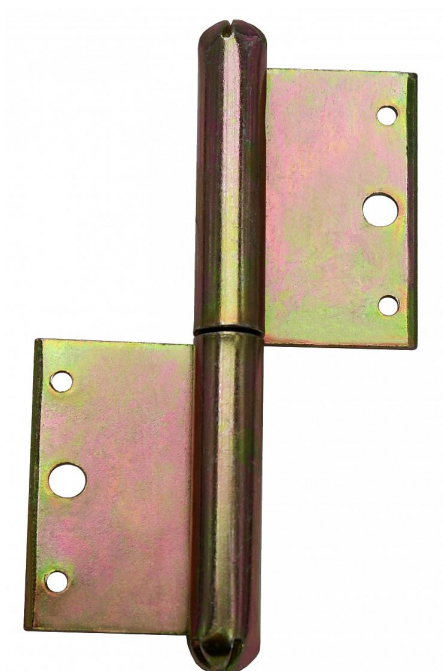

# 100 L okenní závěs žlutý zinek 9031 0510

» ZÁVĚSY, PANTY » OKENNÍ » Zadlabací

Dodavatelské číslo	90310510
Kód produktu	05030-0198

Použití: Nosný závěs pro otočné spojení okenního křídla s rámem.

Dostupnost sklad SEZAM :	u dodavatele
Dostupné sklad dodavatele:	sklad dodavatele

## Popis

Průměr pantu (vnější) 11,6 mm Únosnost / ks (v kg)  
12.00 Typ závěsu Kompletní závěs Ukončení  
výrobku Bez ozdoby Materiál výrobku (převažující)  
Ocel Český výrobek Ano