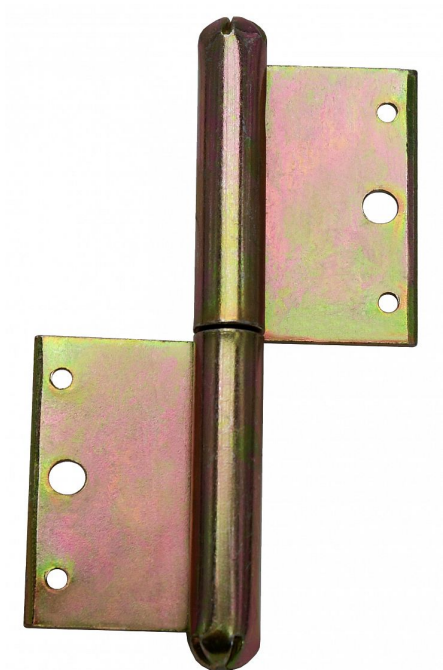

100 L okenní závěs žlutý zinek 9031 0510

» ZÁVĚSY, PANTY » OKENNÍ » Zadlabací

Dodavatelské číslo	90310510
Kód produktu	05030-0198

Použití: Nosný závěs pro otočné spojení okenního křídla s rámem.

Dostupnost sklad SEZAM :	u dodavatele
Dostupné sklad dodavatele:	sklad dodavatele

Popis

Průměr pantu (vnější) 11,6 mm Únosnost / ks (v kg)
12.00 Typ závěsu Kompletní závěs Ukončení
výrobku Bez ozdoby Materiál výrobku (převažující)
Ocel Český výrobek Ano