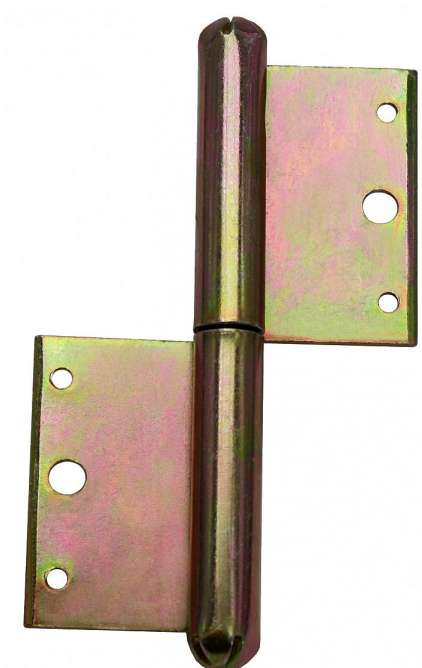

# 100 L okenní závěs žlutý zinek 9031 0510

» ZÁVĚSY, PANTY » OKENNÍ » Zadlabací

Dodavatelské číslo	90310510
Kód produktu	05030-0198
Balení	0 ks

Použití: Nosný závěs pro otočné spojení okenního křídla s rámem.

## Popis

Průměr pantu (vnější) 11,6 mm

Únosnost / ks (v kg) 12.00

Typ závěsu Kompletní závěs

Ukončení výrobku Bez ozdoby

Materiál výrobku (převažující) Ocel

Český výrobek Ano