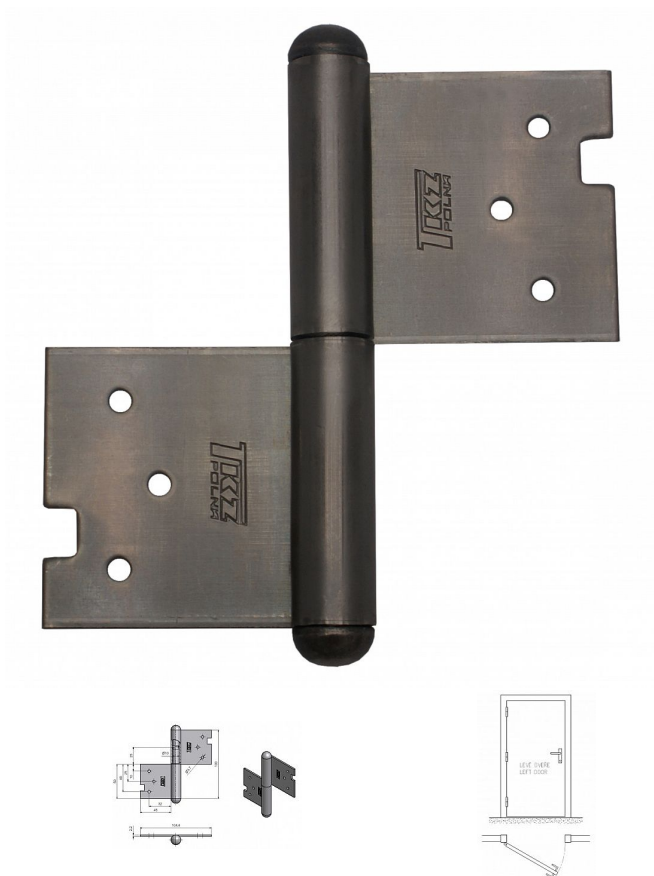

# 100 L Závěs dveřní 9251

» ZÁVĚSY, PANTY » DVEŘNÍ » Zadlabací

Dodavatelské číslo	92510000
EAN	8590867004089
Kód produktu	05030-0345
Balení	10 Ks

Použití: Závěs ( pant ) slouží k otočnému spojení dveří s dřevěnou zárubní. Spodní i vrchní díl je zadlabán a zajištěn pomocí zajišťujících kolíků.

Vlastnosti:

Únosnost pro jeden závěs [kg]: 20

Dle dveřního křídla: Interiérové

Dle provedení dveří: S polodrážkou

Dle typu dveří: Dřevěné

Typ zárubně: Dřevo masiv

Uchytení: K zadlabání

Podle použití: Spojovací

Požární odolnost: ne

Vzhled závěsu: Klasický tvar

Typ závěsu: Kompletní závěs

Dostupnost sklad SEZAM : více než 200 ks