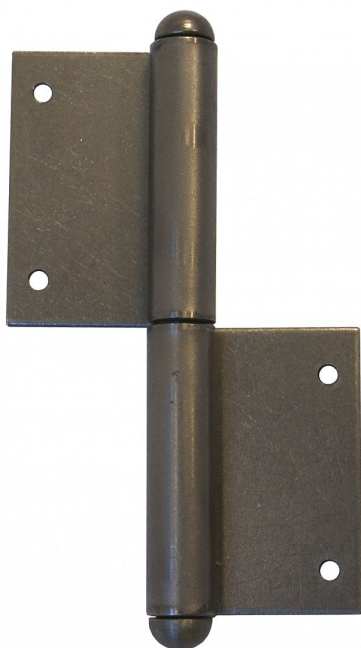

100 okenní závěs !!KLASIK! L surový 9033

» ZÁVĚSY, PANTY » OKENNÍ » Zadlabací

| | |
|--------------------|---------------|
| Dodavatelské číslo | 90330000 |
| EAN | 8590867012350 |
| Kód produktu | 05030-0205 |
| Balení | 20 Ks |

Nosný závěs pro otočné spojení okenního křídla s rámem

Dostupnost sklad SEZAM : u dodavatele
Dostupné sklad dodavatele: sklad dodavatele

Popis

Katalogové číslo 9032 Průměr pantu (vnější) 11,6 mm Únosnost / ks (v kg) 20.00 Typ závěsu Kompletní závěs Ukončení výrobku Půlkulaté (UR25) Materiál výrobku (převažující) Ocel Český výrobek Ano