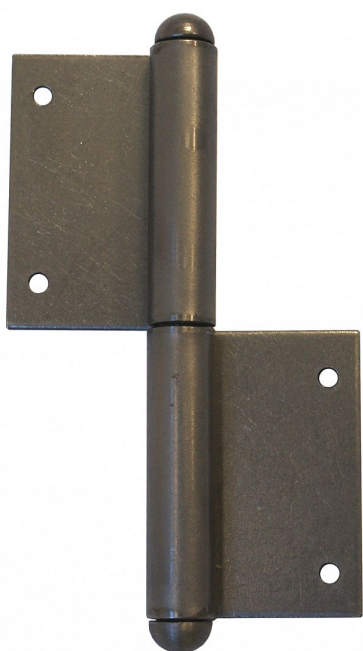

100 okenní závěs !!KLASIK! L surový 9033

» ZÁVĚSY, PANTY » OKENNÍ » Zadlabací

Dodavatelské číslo	90330000
EAN	8590867012350
Kód produktu	05030-0205
Balení	20 ks

Dostupnost na hlavním skladě: skladem u dodavatele

Popis

Katalogové číslo 9032

Průměr pantu (vnější) 11,6 mm

Únosnost / ks (v kg) 20.00

Typ závěsu Kompletní závěs

Ukončení výrobku Půlkulaté (UR25)

Materiál výrobku (převažující) Ocel

Český výrobek Ano