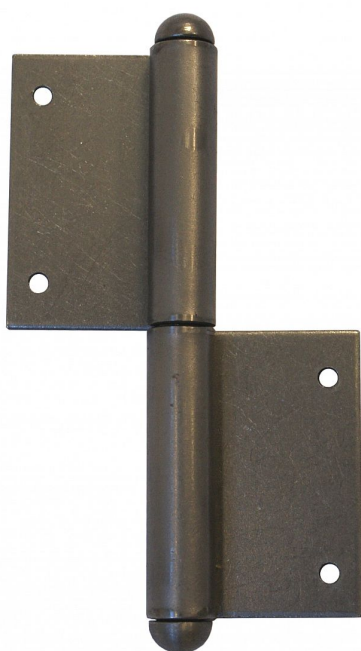

100 okenní závěs !!KLASIK! L surový 9033

» ZÁVĚSY, PANTY » OKENNÍ » Zadlabací

Dodavatelské číslo	90330000
EAN	8590867012350
Kód produktu	05030-0205
Balení	20 Ks

Nosný závěs pro otočné spojení okenního křídla s rámem

Dostupnost sklad SEZAM : u dodavatele
Dostupné sklad dodavatele: sklad dodavatele

Popis

Katalogové číslo 9032 Průměr pantu (vnější) 11,6 mm Únosnost / ks (v kg) 20.00 Typ závěsu Kompletní závěs Ukončení výrobku Půlkulaté (UR25) Materiál výrobku (převažující) Ocel Český výrobek Ano