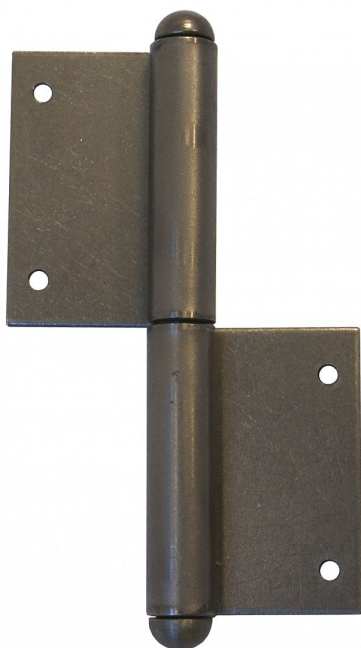

100 okenní závěs !!KLASIK! P surový 9032

» ZÁVĚSY, PANTY » OKENNÍ » Zadlabací

Dodavatelské číslo	90320000
EAN	8590867012343
Kód produktu	05030-0200
Balení	20 Ks

Nosný závěs pro otočné spojení okenního křídla s rámem

Dostupnost sklad SEZAM : u dodavatele
Dostupné sklad dodavatele: sklad dodavatele

Popis

Katalogové číslo 9032 Průměr pantu (vnější) 11,6 mm Únosnost / ks (v kg) 20.00 Typ závěsu Kompletní závěs Ukončení výrobku Půlkulaté (UR25) Materiál výrobku (převažující) Ocel Český výrobek Ano