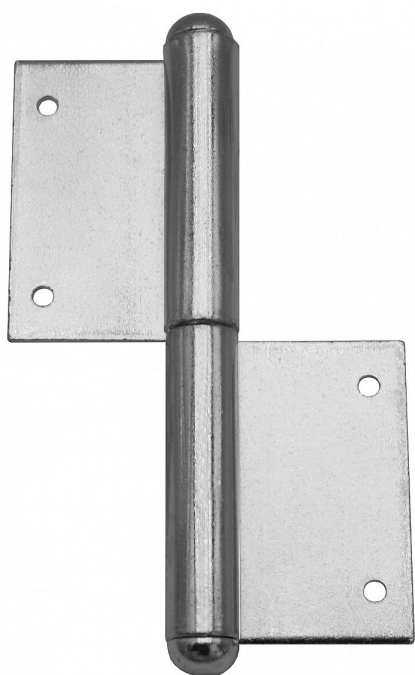

100 okenní závěs !!KLASIK! P surový 9032

» ZÁVĚSY, PANTY » OKENNÍ » Zadlabací

| | |
|--------------------|---------------|
| Dodavatelské číslo | 90320000 |
| EAN | 8590867012343 |
| Kód produktu | 05030-0200 |
| Balení | 20 ks |

Dostupnost na hlavním skladě: skladem u dodavatele

Popis

Katalogové číslo 9032

Průměr pantu (vnější) 11,6 mm

Únosnost / ks (v kg) 20.00

Typ závěsu Kompletní závěs

Ukončení výrobku Půlkulaté (UR25)

Materiál výrobku (převažující) Ocel