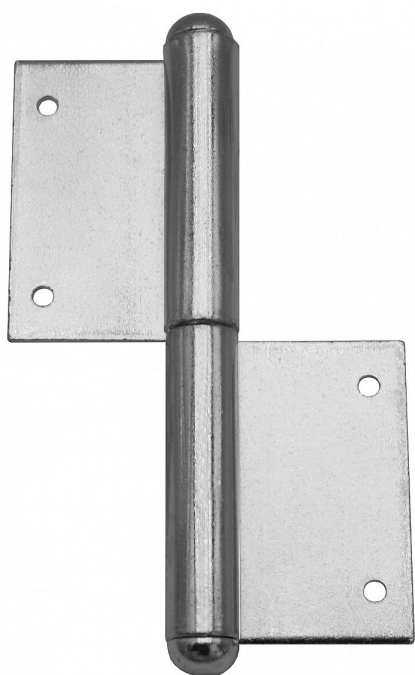

# 100 okenní závěs !!KLASIK! P surový 9032

» ZÁVĚSY, PANTY » OKENNÍ » Zadlabací

Dodavatelské číslo	90320000
EAN	8590867012343
Kód produktu	05030-0200
Balení	20 ks

Dostupnost na hlavním skladě: skladem u dodavatele

## Popis

Katalogové číslo 9032

Průměr pantu (vnější) 11,6 mm

Únosnost / ks (v kg) 20.00

Typ závěsu Kompletní závěs

Ukončení výrobku Půlkulaté (UR25)

Materiál výrobku (převažující) Ocel

Český výrobek Ano