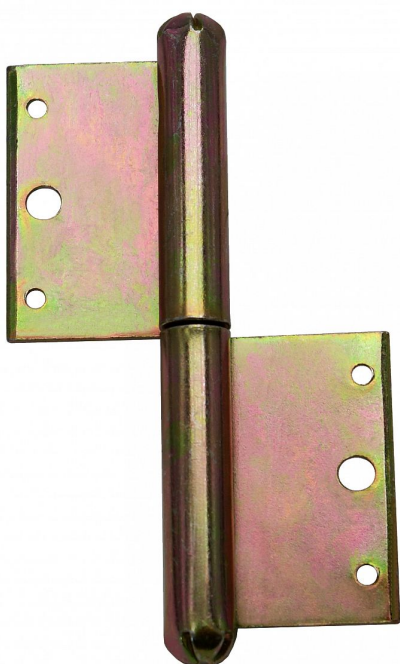

# 100 P okenní závěs žlutý zinek 9030 0510

» ZÁVĚSY, PANTY » OKENNÍ » Zadlabací

Dodavatelské číslo	90300510
Kód produktu	05030-0197

Použití: Nosný závěs pro otočné spojení okenního křídla s rámem.

Dostupnost sklad SEZAM :	u dodavatele
Dostupné sklad dodavatele:	sklad dodavatele

## Popis

Průměr pantu (vnější) 11,6 mm Únosnost / ks (v kg)  
12.00 Typ závěsu Kompletní závěs Ukončení  
výrobku Bez ozdoby Materiál výrobku (převažující)  
Ocel Český výrobek Ano