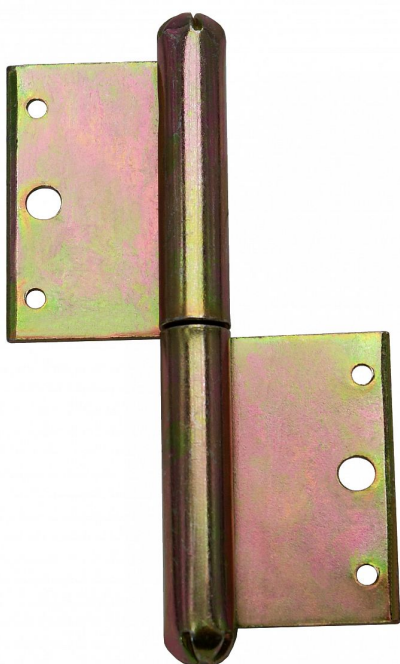

100 P okenní závěs žlutý zinek 9030 0510

» ZÁVĚSY, PANTY » OKENNÍ » Zadlabací

Dodavatelské číslo	90300510
Kód produktu	05030-0197
Balení	0 ks

Použití: Nosný závěs pro otočné spojení okenního křídla s rámem.

Dostupnost na hlavním skladě: skladem u dodavatele

Popis

Průměr pantu (vnější) 11,6 mm

Únosnost / ks (v kg) 12.00

Typ závěsu Kompletní závěs

Ukončení výrobku Bez ozdoby

Materiál výrobku (převažující) Ocel

Český výrobek Ano