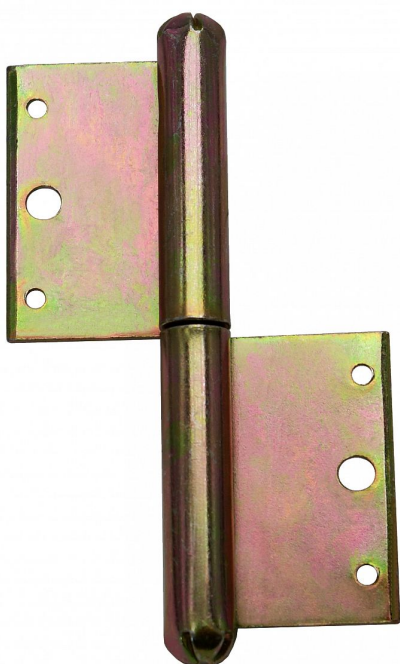

100 P okenní závěs žlutý zinek 9030 0510

» ZÁVĚSY, PANTY » OKENNÍ » Zadlabací

Dodavatelské číslo	90300510
Kód produktu	05030-0197

Použití: Nosný závěs pro otočné spojení okenního křídla s rámem.

Dostupnost sklad SEZAM :	u dodavatele
Dostupné sklad dodavatele:	sklad dodavatele

Popis

Průměr pantu (vnější) 11,6 mm Únosnost / ks (v kg)
12.00 Typ závěsu Kompletní závěs Ukončení
výrobku Bez ozdoby Materiál výrobku (převažující)
Ocel Český výrobek Ano