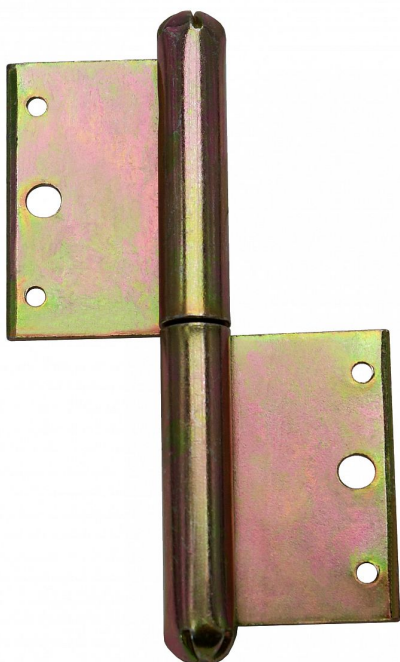

# 100 P okenní závěs žlutý zinek 9030 0510

» ZÁVĚSY, PANTY » OKENNÍ » Zadlabací

Dodavatelské číslo	90300510
Kód produktu	05030-0197

Použití: Nosný závěs pro otočné spojení okenního křídla s rámem.

Dostupnost sklad SEZAM :	u dodavatele
Dostupné sklad dodavatele:	sklad dodavatele

## Popis

Průměr pantu (vnější) 11,6 mm Únosnost / ks (v kg)  
12.00 Typ závěsu Kompletní závěs Ukončení  
výrobku Bez ozdoby Materiál výrobku (převažující)  
Ocel Český výrobek Ano