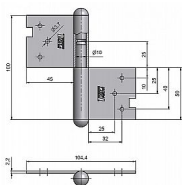

100 P Závěs dveřní 9250

» ZÁVĚSY, PANTY » DVEŘNÍ » Zadlabací

Dodavatelské číslo	92500000
EAN	8590867003983
Kód produktu	05030-0340
Balení	10 Ks

Použití: Závěs (pant) slouží k otočnému spojení dveří s dřevěnou zárubní. Spodní i vrchní díl je zadlabán a zajištěn pomocí zajišťujících kolíků.