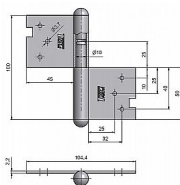

100 P Závěs dveřní 9250

» ZÁVĚSY, PANTY » DVEŘNÍ » Zadlabací

Dodavatelské číslo	92500000
EAN	8590867003983
Kód produktu	05030-0340
Balení	10 Ks

Použití: Závěs (pant) slouží k otočnému spojení dveří s dřevěnou zárubní. Spodní i vrchní díl je zadlabán a zajištěn pomocí zajišťujících kolíků.

Vlastnosti:

Únosnost pro jeden závěs [kg]: 20

Dle dveřního křídla: Interiérové

Dle provedení dveří: S polodrážkou

Dle typu dveří: Dřevěné

Typ zárubně: Dřevo masiv

Uchycení: K zadlabání

Podle použití: Spojovací