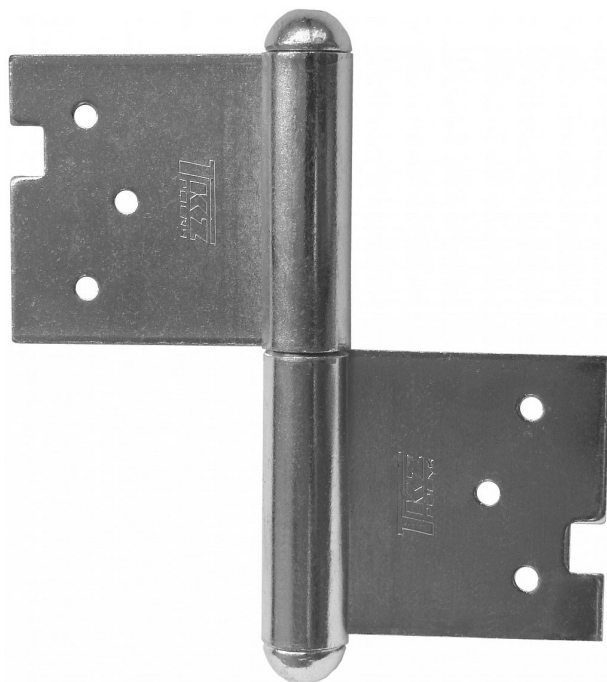

100 P Závěs dveřní 9250

» ZÁVĚSY, PANTY » DVEŘNÍ » Zadlabací

Dodavatelské číslo	92500000
EAN	8590867003983
Kód produktu	05030-0340
Balení	10 ks

Použití: Závěs (pant) slouží k otočnému spojení dveří s dřevěnou zárubní. Spodní i vrchní díl je zadlabán a zajištěn pomocí zajišťujících kolíků.

Dostupnost na hlavním skladě: více než 200 ks

Popis

Vlastnosti:

Únosnost pro jeden závěs [kg]: 20

Dle dveřního křídla: Interiérové

Dle provedení dveří: S polodrážkou

Dle typu dveří: Dřevěné

Typ zárubně: Dřevo masiv

Uchycení: K zadlabání

Podle použití: Spojovací

Požární odolnost: ne

Vzhled závěsu: Klasický tvar

Typ závěsu: Kompletní závěs