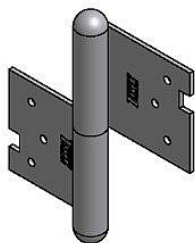

100 PMS pomosaz L dveřní závěs 9251

» ZÁVĚSY, PANTY » DVEŘNÍ » Zadlabací

Dodavatelské číslo	92510800
Kód produktu	05030-0365
Balení	25 Ks

Použití: Závěs (pant) slouží k otočnému spojení dveří s dřevěnou zárubní. Spodní i vrchní díl je zadlabán a zajištěn pomocí zajišťujících kolíků.

Vlastnosti:

Únosnost pro jeden závěs [kg]: 20

Dle dveřního křídla: Interiérové

Dle provedení dveří: S polodrážkou

Dle typu dveří: Dřevěné

Typ zárubně: Dřevo masiv

Uchycení: K zadlabání

Podle použití: Spojovací

Požární odolnost: ne

Vzhled závěsu: Klasický tvar

Typ závěsu: Kompletní závěs

Dostupnost sklad SEZAM : více než 20 ks