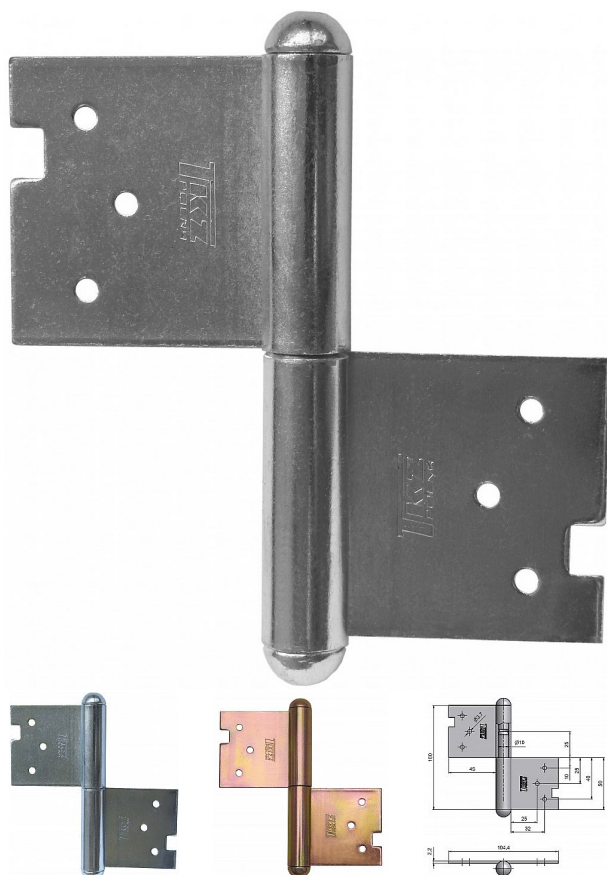

100 PMS pomosaz L dveřní závěs 9251

» ZÁVĚSY, PANTY » DVEŘNÍ » Zadlabací

Dodavatelské číslo	92510800
Kód produktu	05030-0365
Balení	25 ks

Použití: Závěs (pant) slouží k otočnému spojení dveří s dřevěnou zárubní. Spodní i vrchní díl je zadlabán a zajištěn pomocí zajišťujících kolíků.

Dostupnost na hlavním skladě: více než 20 ks

Popis

Vlastnosti:

Únosnost pro jeden závěs [kg]: 20

Dle dveřního křídla: Interiérové

Dle provedení dveří: S polodrážkou

Dle typu dveří: Dřevěné

Typ zárubně: Dřevo masiv

Uchycení: K zadlabání

Podle použití: Spojovací

Požární odolnost: ne

Vzhled závěsu: Klasický tvar

Typ závěsu: Kompletní závěs