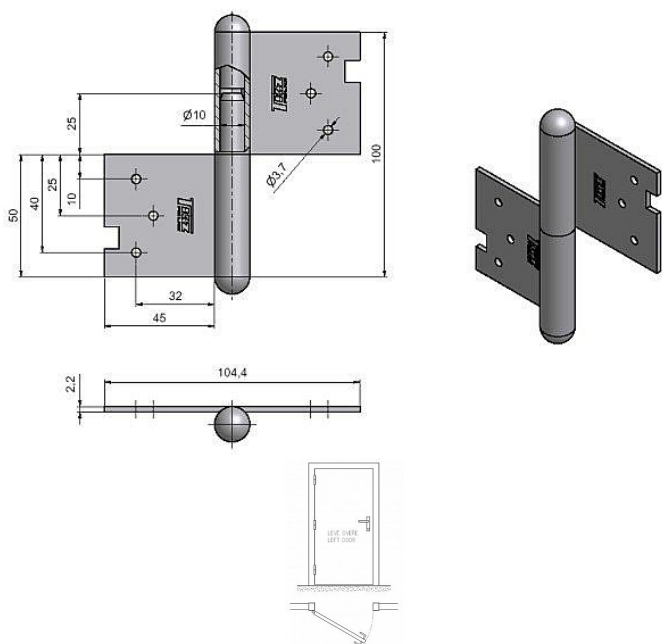

# 100 PMS pomosaz L dveřní závěs 9251

» ZÁVĚSY, PANTY » DVEŘNÍ » Zadlabací

Dodavatelské číslo	92510800
Kód produktu	05030-0365
Balení	25 Ks

Použití: Závěs ( pant ) slouží k otočnému spojení dveří s dřevěnou zárubní. Spodní i vrchní díl je zadlabán a zajištěn pomocí zajišťujících kolíků.

Vlastnosti:

Únosnost pro jeden závěs [kg]: 20  
Dle dveřního křídla: Interiérové  
Dle provedení dveří: S polodrážkou  
Dle typu dveří: Dřevěné  
Typ zárubně: Dřevo masiv  
Uchycení: K zadlabání  
Podle použití: Spojovací  
Požární odolnost: ne  
Vzhled závěsu: Klasický tvar  
Typ závěsu: Kompletní závěs