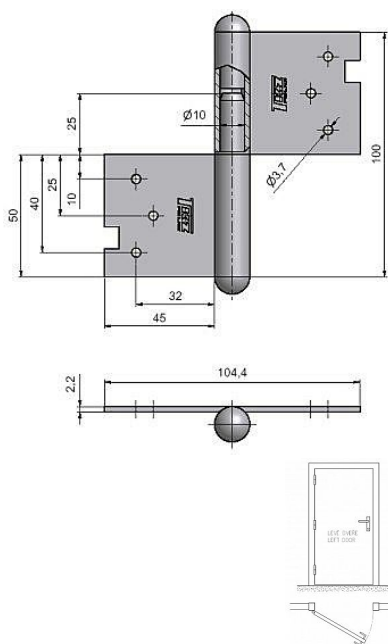

100 PMS pomosaz L dveřní závěs 9251

» ZÁVĚSY, PANTY » DVEŘNÍ » Zadlabací

Dodavatelské číslo	92510800
Kód produktu	05030-0365
Balení	25 Ks

Použití: Závěs (pant) slouží k otočnému spojení dveří s dřevěnou zárubní. Spodní i vrchní díl je zadlabán a zajištěn pomocí zajišťujících kolíků.

Vlastnosti:

Únosnost pro jeden závěs [kg]: 20

Dle dveřního křídla: Interiérové

Dle provedení dveří: S polodrážkou

Dle typu dveří: Dřevěné

Typ zárubně: Dřevo masiv

Uchycení: K zadlabání

Podle použití: Spojovací