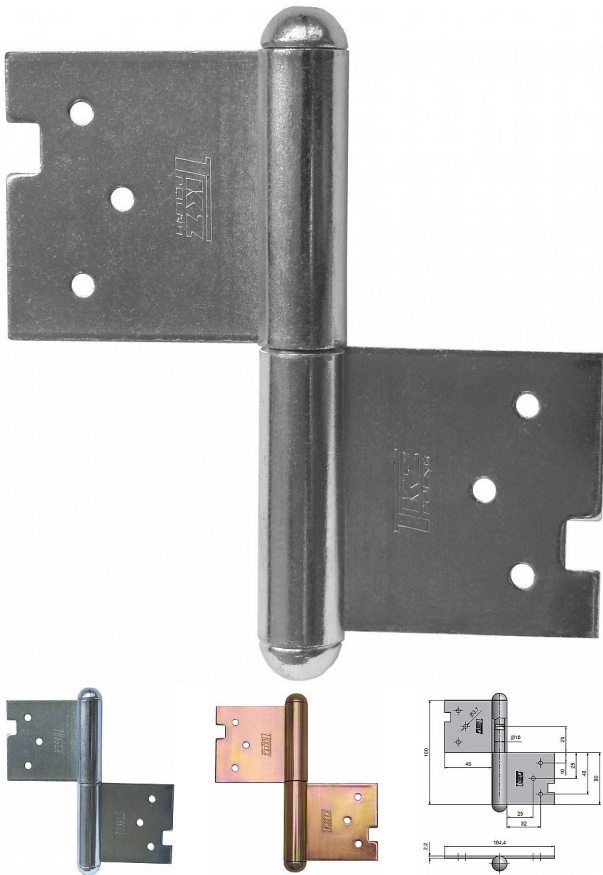

100 PMS pomosaz L dveřní závěs 9251

» ZÁVĚSY, PANTY » DVEŘNÍ » Zadlabací

Dodavatelské číslo	92510800
Kód produktu	05030-0365
Balení	25 ks

Použití: Závěs (pant) slouží k otočnému spojení dveří s dřevěnou zárubní. Spodní i vrchní díl je zadlabán a zajištěn pomocí zajišťujících kolíků.

Dostupnost na hlavním skladě: více než 20 ks

Popis

Vlastnosti:

Únosnost pro jeden závěs [kg]: 20

Dle dveřního křídla: Interiérové

Dle provedení dveří: S polodrážkou

Dle typu dveří: Dřevěné

Typ zárubně: Dřevo masiv

Uchycení: K zadlabání

Podle použití: Spojovací

Požární odolnost: ne

Vzhled závěsu: Klasický tvar

Typ závěsu: Kompletní závěs