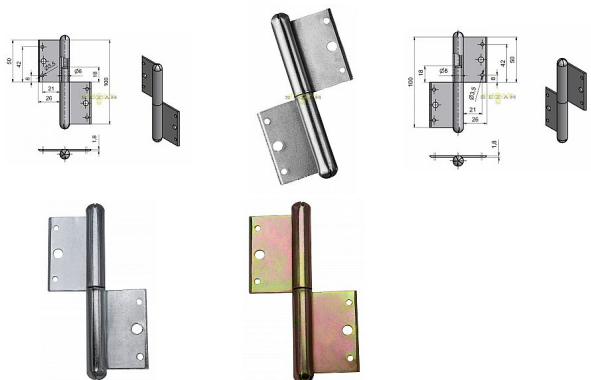

100 PMS pomosaz L okenní závěs 9031 0800

» ZÁVĚSY, PANTY » OKENNÍ » Zadlabací

Popis

Průměr pantu (vnější) 11,6 mm Únosnost / ks (v kg) 12.00 Typ závěsu Kompletní závěs Ukončení výrobku Bez ozdoby Materiál výrobku (převažující) Ocel Český výrobek Ano

Dodavatelské číslo	90310800
EAN	8590867002962
Kód produktu	05030-0215
Balení	25 Ks

Použití: Nosný závěs pro otočné spojení okenního křídla s rámem.

Dostupnost sklad SEZAM : více než 10 ks

Parametry

Barva	Mosaz lesk
-------	------------