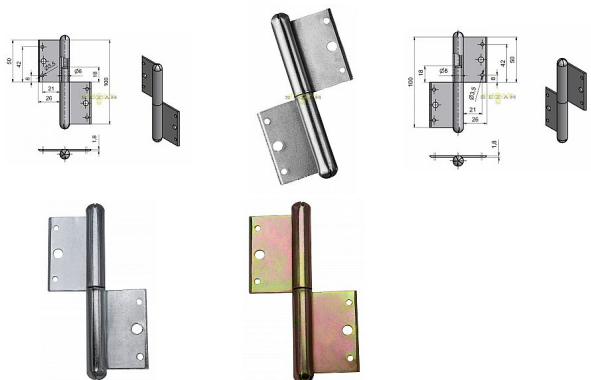

# 100 PMS pomosaz L okenní závěs 9031 0800

» ZÁVĚSY, PANTY » OKENNÍ » Zadlabací

## Popis

Průměr pantu (vnější) 11,6 mm Únosnost / ks (v kg) 12.00 Typ závěsu Kompletní závěs Ukončení výrobku Bez ozdoby Materiál výrobku (převažující) Ocel Český výrobek Ano

Dodavatelské číslo	90310800
EAN	8590867002962
Kód produktu	05030-0215
Balení	25 Ks

Použití: Nosný závěs pro otočné spojení okenního křídla s rámem.

Dostupnost sklad SEZAM : více než 10 ks