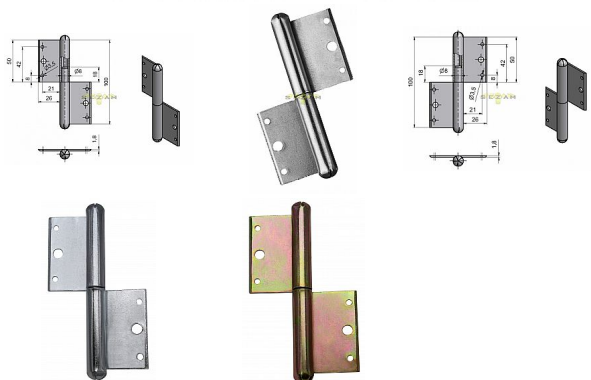

# 100 PMS pomosaz L okenní závěs 9031 0800

» ZÁVĚSY, PANTY » OKENNÍ » Zadlabací

Dodavatelské číslo	90310800
EAN	8590867002962
Kód produktu	05030-0215
Balení	25 ks

Použití: Nosný závěs pro otočné spojení okenního křídla s rámem.

## Popis

Průměr pantu (vnější) 11,6 mm

Únosnost / ks (v kg) 12.00

Typ závěsu Kompletní závěs

Ukončení výrobku Bez ozdoby

Materiál výrobku (převažující) Ocel

Český výrobek Ano