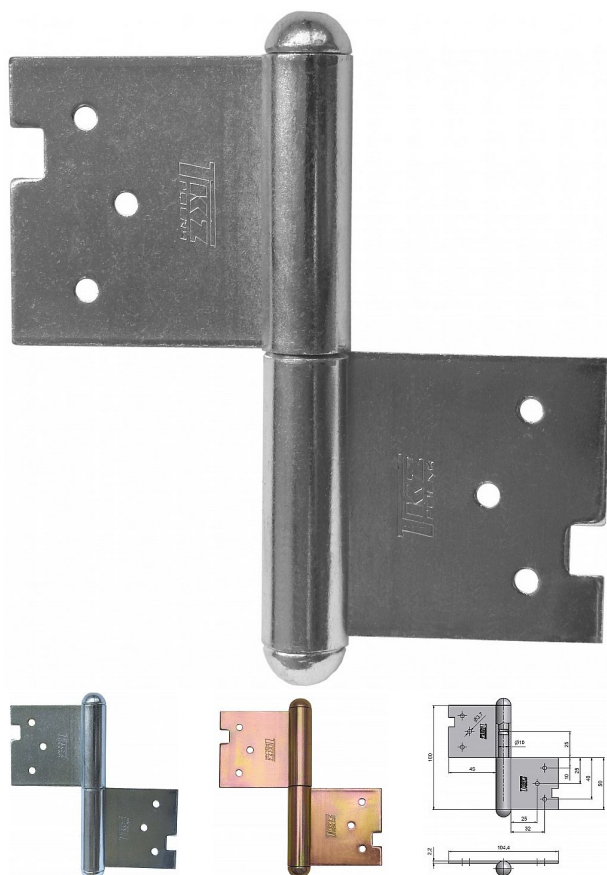

100 PMS pomosaz P dveřní závěs 9250

» ZÁVĚSY, PANTY » DVEŘNÍ » Zadlabací

Dodavatelské číslo	92500800
Kód produktu	05030-0360
Balení	25 ks

Použití: Závěs (pant) slouží k otočnému spojení dveří s dřevěnou zárubní. Spodní i vrchní díl je zadlabán a zajištěn pomocí zajišťujících kolíků.

Dostupnost na hlavním skladě: více než 20 ks

Popis

Vlastnosti:

Únosnost pro jeden závěs [kg]: 20

Dle dveřního křídla: Interiérové

Dle provedení dveří: S polodrážkou

Dle typu dveří: Dřevěné

Typ zárubně: Dřevo masiv

Uchycení: K zadlabání

Podle použití: Spojovací

Požární odolnost: ne

Vzhled závěsu: Klasický tvar

Typ závěsu: Kompletní závěs