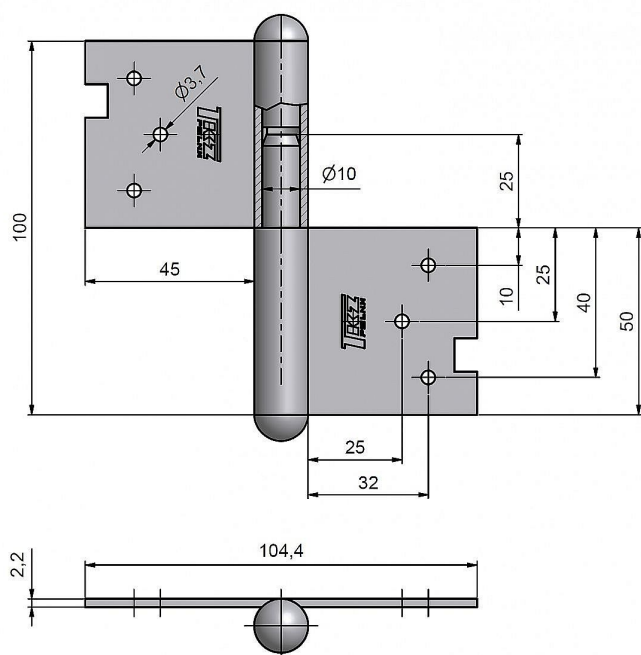

100 PMS pomosaz P dveřní závěs 9250

» ZÁVĚSY, PANTY » DVEŘNÍ » Zadlabací

Dodavatelské číslo	92500800
Kód produktu	05030-0360
Balení	25 Ks

Použití: Závěs (pant) slouží k otočnému spojení dveří s dřevěnou zárubní. Spodní i vrchní díl je zadlabán a zajištěn pomocí zajišťujících kolíků.

Vlastnosti:

Únosnost pro jeden závěs [kg]: 20

Dle dveřního křídla: Interiérové

Dle provedení dveří: S polodrážkou

Dle typu dveří: Dřevěné

Typ zárubně: Dřevo masiv

Uchycení: K zadlabání

Podle použití: Spojovací