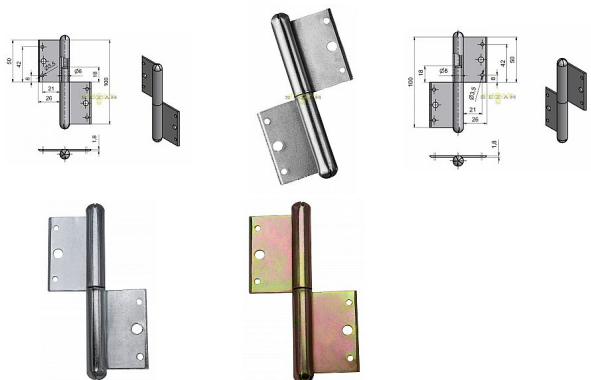

# 100 PMS pomosaz P okenní závěs 9030 0800

» ZÁVĚSY, PANTY » OKENNÍ » Zadlabací

Dodavatelské číslo	90300800
EAN	8590867002849
Kód produktu	05030-0210
Balení	25 Ks

Použití: Nosný závěs pro otočné spojení okenního křídla s rámem.

## Popis

Průměr pantu (vnější) 11,6 mm Únosnost / ks (v kg) 12.00 Typ závěsu Kompletní závěs Ukončení výrobku Bez ozdoby Materiál výrobku (převažující) Ocel Český výrobek Ano