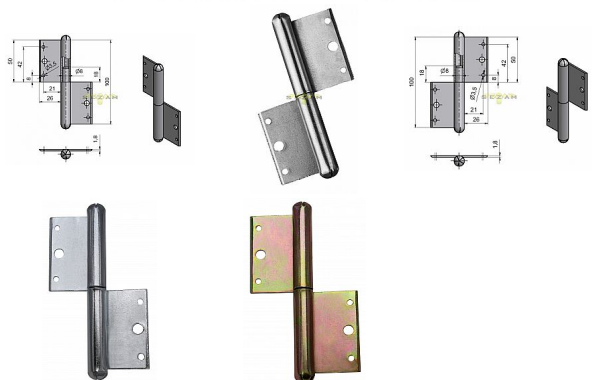

100 PMS pomosaz P okenní závěs 9030 0800

» ZÁVĚSY, PANTY » OKENNÍ » Zadlabací

Dodavatelské číslo	90300800
EAN	8590867002849
Kód produktu	05030-0210
Balení	25 Ks

Použití: Nosný závěs pro otočné spojení okenního křídla s rámem.

Dostupnost sklad SEZAM : více než 50 ks

Popis

Průměr pantu (vnější) 11,6 mm Únosnost / ks (v kg) 12.00 Typ závěsu Kompletní závěs Ukončení výrobku Bez ozdoby Materiál výrobku (převažující) Ocel Český výrobek Ano