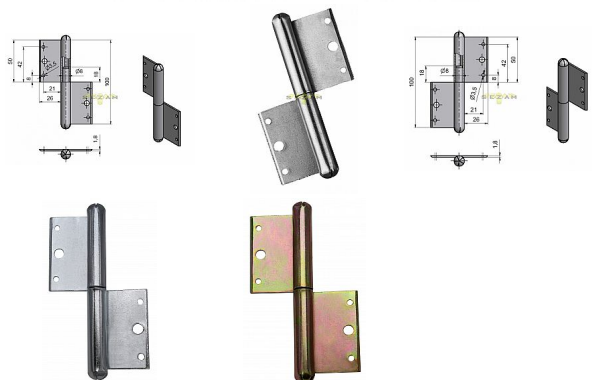

100 PMS pomosaz P okenní závěs 9030 0800

» ZÁVĚSY, PANTY » OKENNÍ » Zadlabací

Dodavatelské číslo	90300800
EAN	8590867002849
Kód produktu	05030-0210
Balení	25 ks

Použití: Nosný závěs pro otočné spojení okenního křídla s rámem.

Dostupnost na hlavním skladě: více než 50 ks

Popis

Průměr pantu (vnější) 11,6 mm

Únosnost / ks (v kg) 12.00

Typ závěsu Kompletní závěs

Ukončení výrobku Bez ozdoby

Materiál výrobku (převažující) Ocel

Český výrobek Ano