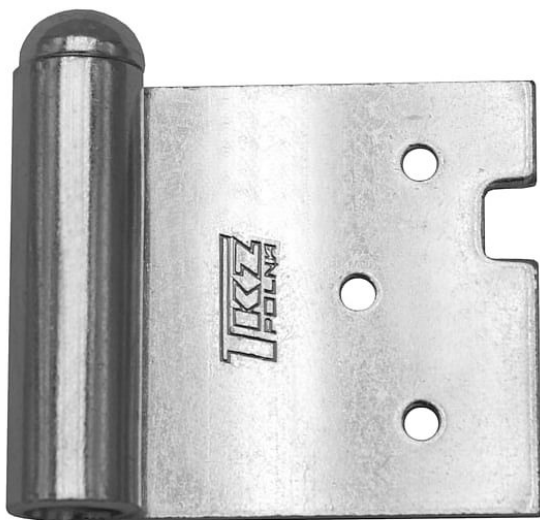

100 VD L vrchní díl závěsu 9253

» ZÁVĚSY, PANTY » DVEŘNÍ » Zadlabací

Dodavatelské číslo	92530000
EAN	8590867004218
Kód produktu	05030-0375
Balení	25 Ks

Průměr pantu (vnější) 14,4 mm
Únosnost / ks (v kg) 25.00
Typ závěsu Spodní díl (SD) 9255,9254
Typ závěsu Vrchní díl (VD) 9253, 9252
Provedení dveří S polodrážkou
Typ zárubně Dřevo masiv
Ukončení výrobku Půlkulaté (UR25)
Materiál výrobku (převažující) Ocel
Požární odolnost ne
Uchycení závěsu K zadlabání
Výška čepu 25 mm
Český výrobek Ano