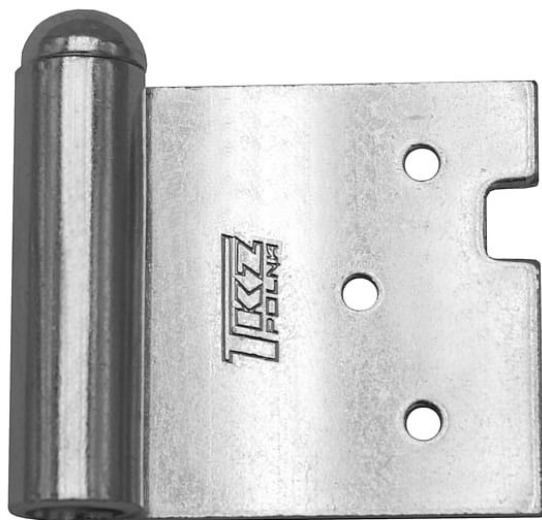

# 100 VD L vrchní díl závěsu 9253

» ZÁVĚSY, PANTY » DVEŘNÍ » Zadlabací

Dodavatelské číslo	92530000
EAN	8590867004218
Kód produktu	05030-0375
Balení	25 Ks

Průměr pantu (vnější) 14,4 mm  
Únosnost / ks (v kg) 25.00  
Typ závěsu Spodní díl (SD) 9255,9254  
Typ závěsu Vrchní díl (VD) 9253, 9252  
Provedení dveří S polodrážkou  
Typ zárubně Dřevo masiv  
Ukončení výrobku Půlkulaté (UR25)  
Materiál výrobku (převažující) Ocel  
Požární odolnost ne  
Uchycení závěsu K zadlabání  
Výška čepu 25 mm  
Český výrobek Ano