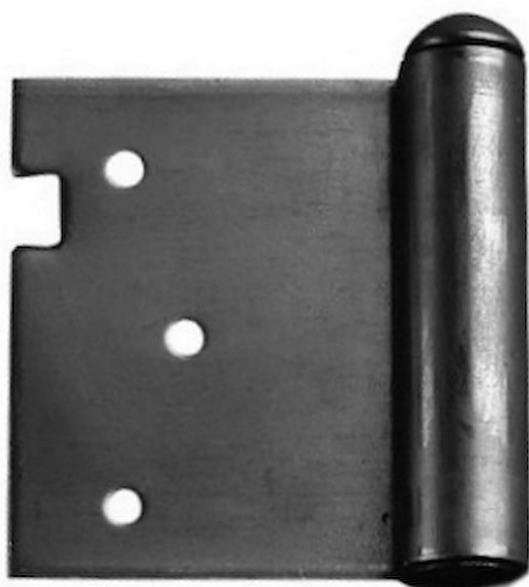

# 100 VD P vrchní díl závěsu 9252

» ZÁVĚSY, PANTY » DVEŘNÍ » Zadlabací

|                    |               |
|--------------------|---------------|
| Dodavatelské číslo | 92520000      |
| EAN                | 8590867004188 |
| Kód produktu       | 05030-0370    |
| Balení             | 25 Ks         |

Průměr pantu (vnější) 14,4 mm  
Únosnost / ks (v kg) 25.00  
Typ závěsu Spodní díl (SD) 9255,9254  
Typ závěsu Vrchní díl (VD) 9253, 9252  
Provedení dveří S polodrážkou  
Typ zárubně Dřevo masiv  
Ukončení výrobku Půlkulaté (UR25)  
Materiál výrobku (převažující) Ocel  
Požární odolnost ne  
Uchycení závěsu K zadlabání  
Výška čepu 25 mm  
Český výrobek Ano