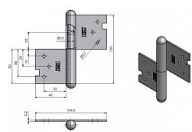

# 100 Závěs dveřní L modrý zinek 9251

» ZÁVĚSY, PANTY » DVEŘNÍ » Zadlabací

Dodavatelské číslo	92510530
Kód produktu	05030-0355
Balení	10 Ks

Použití: Závěs ( pant ) slouží k otočnému spojení dveří s dřevěnou zárubní. Spodní i vrchní díl je zadlabán a zajištěn pomocí zajišťujících kolíků.

Vlastnosti:

Únosnost pro jeden závěs [kg]: 20

Dle dveřního křídla: Interiérové

Dle provedení dveří: S polodrážkou

Dle typu dveří: Dřevěné

Typ zárubně: Dřevo masiv

Uchycení: K zadlabání

Podle použití: Spojovací