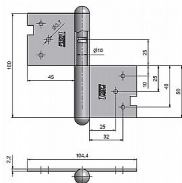

100 Závěs dveřní P modrý zinek 9250

» ZÁVĚSY, PANTY » DVEŘNÍ » Zadlabací

Dodavatelské číslo	92500530
Kód produktu	05030-0350
Balení	10 Ks

Použití: Závěs (pant) slouží k otočnému spojení dveří s dřevěnou zárubní. Spodní i vrchní díl je zadlabán a zajištěn pomocí zajišťujících kolíků.