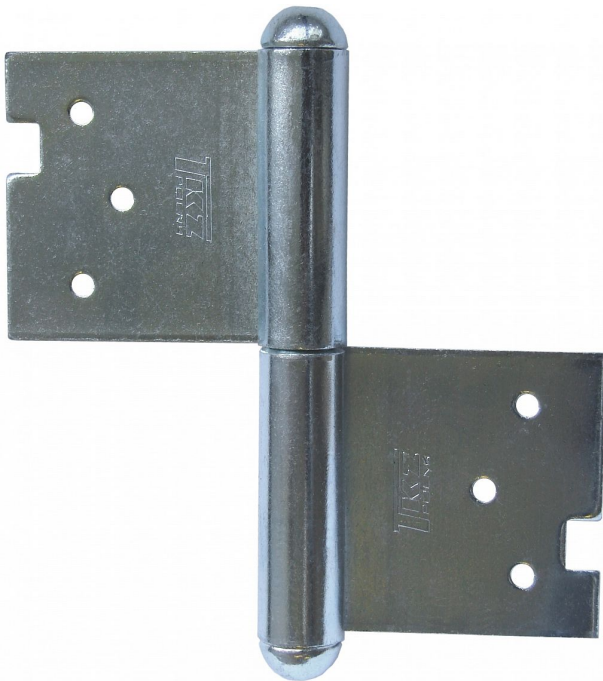

100 Závěs dveřní P modrý zinek 9250

» ZÁVĚSY, PANTY » DVEŘNÍ » Zadlabací

Dodavatelské číslo	92500530
Kód produktu	05030-0350
Balení	10 ks

Použití: Závěs (pant) slouží k otočnému spojení dveří s dřevěnou zárubní. Spodní i vrchní díl je zadlabán a zajištěn pomocí zajišťujících kolíků.

Dostupnost na hlavním skladě: skladem u dodavatele

Popis

Vlastnosti:

Únosnost pro jeden závěs [kg]: 20

Dle dveřního křídla: Interiérové

Dle provedení dveří: S polodrážkou

Dle typu dveří: Dřevěné

Typ zárubně: Dřevo masiv

Uchycení: K zadlabání

Podle použití: Spojovací

Požární odolnost: ne

Vzhled závěsu: Klasický tvar

Typ závěsu: Kompletní závěs