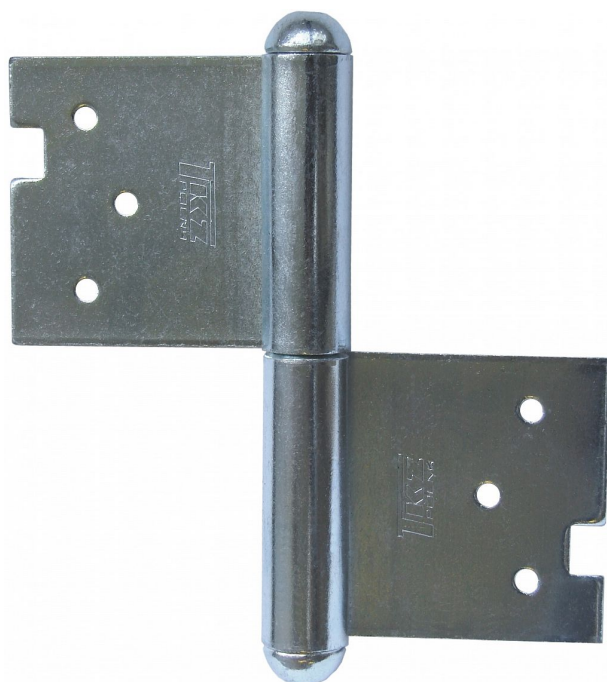

100 Závěs dveřní P modrý zinek 9250

» ZÁVĚSY, PANTY » DVEŘNÍ » Zadlabací

Dodavatelské číslo	92500530
Kód produktu	05030-0350
Balení	10 Ks

Použití: Závěs (pant) slouží k otočnému spojení dveří s dřevěnou zárubní. Spodní i vrchní díl je zadlabán a zajištěn pomocí zajišťujících kolíků.

Vlastnosti:

Únosnost pro jeden závěs [kg]: 20
Dle dveřního křídla: Interiérové
Dle provedení dveří: S polodrážkou
Dle typu dveří: Dřevěné
Typ zárubně: Dřevo masiv
Uchycení: K zadlabání
Podle použití: Spojovací
Požární odolnost: ne
Vzhled závěsu: Klasický tvar
Typ závěsu: Kompletní závěs